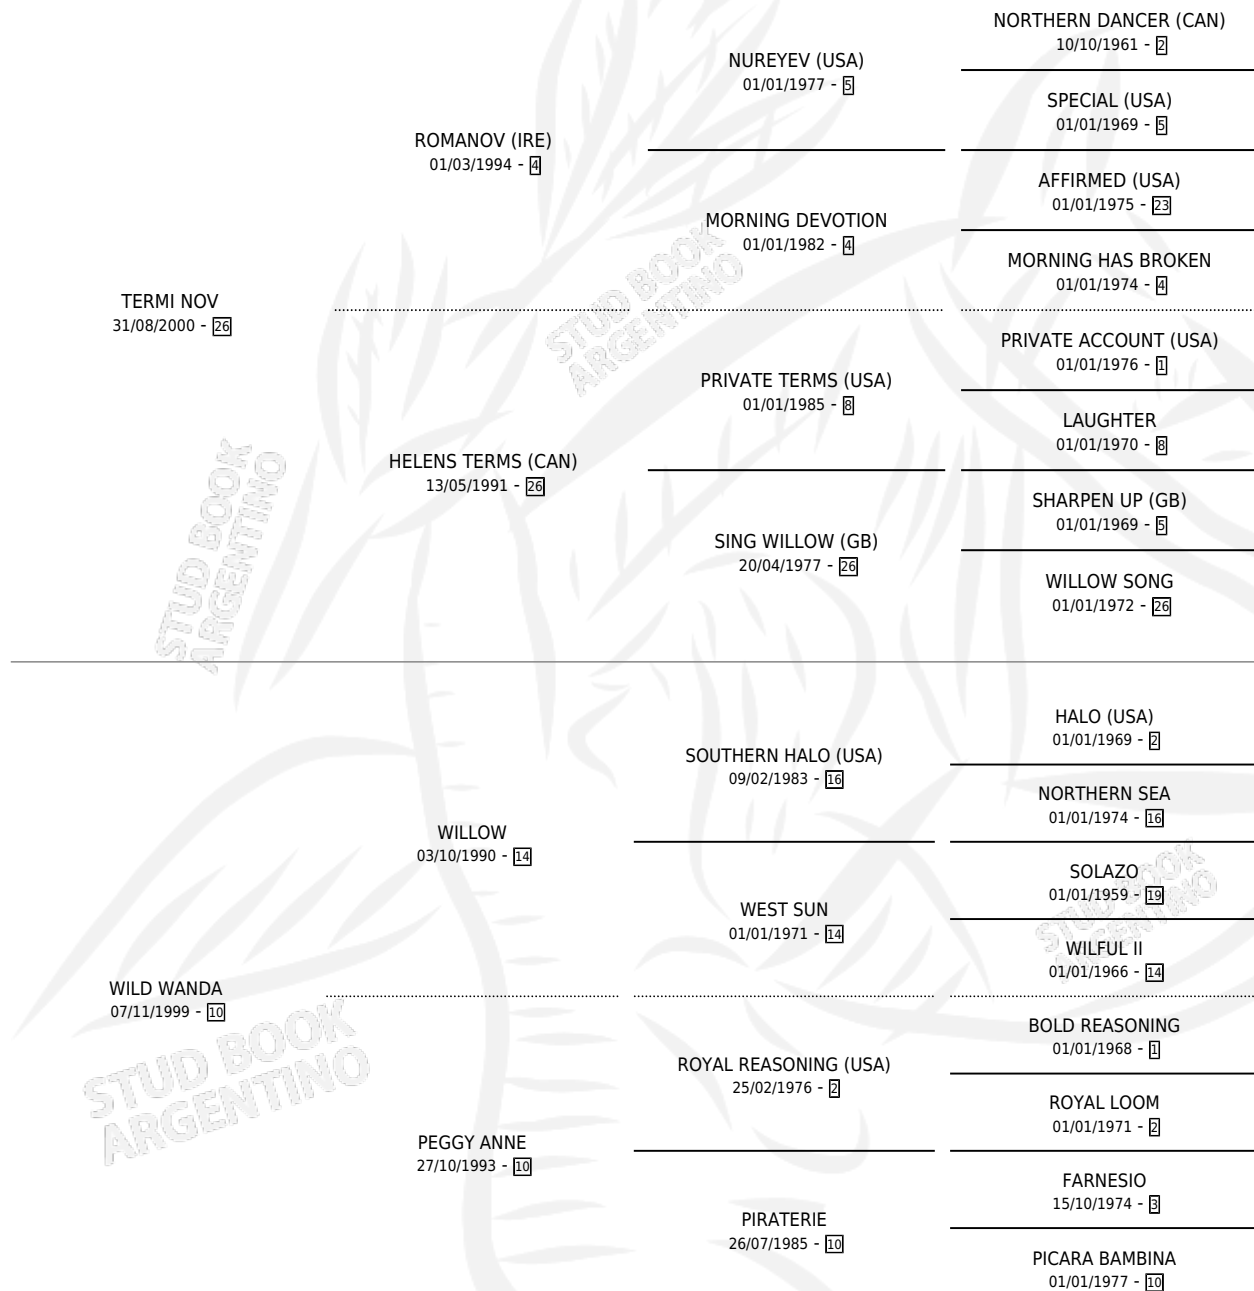

TERMIVOLTUS

por **TERMI NOV** y **WILD WANDA** por **WILLOW**

Argentina · Macho · Zaino Doradillo · SP · 21/09/2010
Familia 10-a · Volumen 40

ESTADO

TIPIFICACIÓN SANGUÍNEA	X
TIPIFICACIÓN POR ADN	✓
PASAPORTE	✓
IDENTIFICACIÓN POR MICROCHIP	✓
REPRODUCTOR	X

Lugar de nacimiento: La Pesadilla

Criador: La Pesadilla

PEDIGREE

EXPORTACIÓN / IMPORTACIÓN

FECHA	MOVIMIENTO	PAÍS
23/01/2015	EXPORTADO	SUECIA

~

CAMPAÑA

Solo carreras oficiales de Argentina