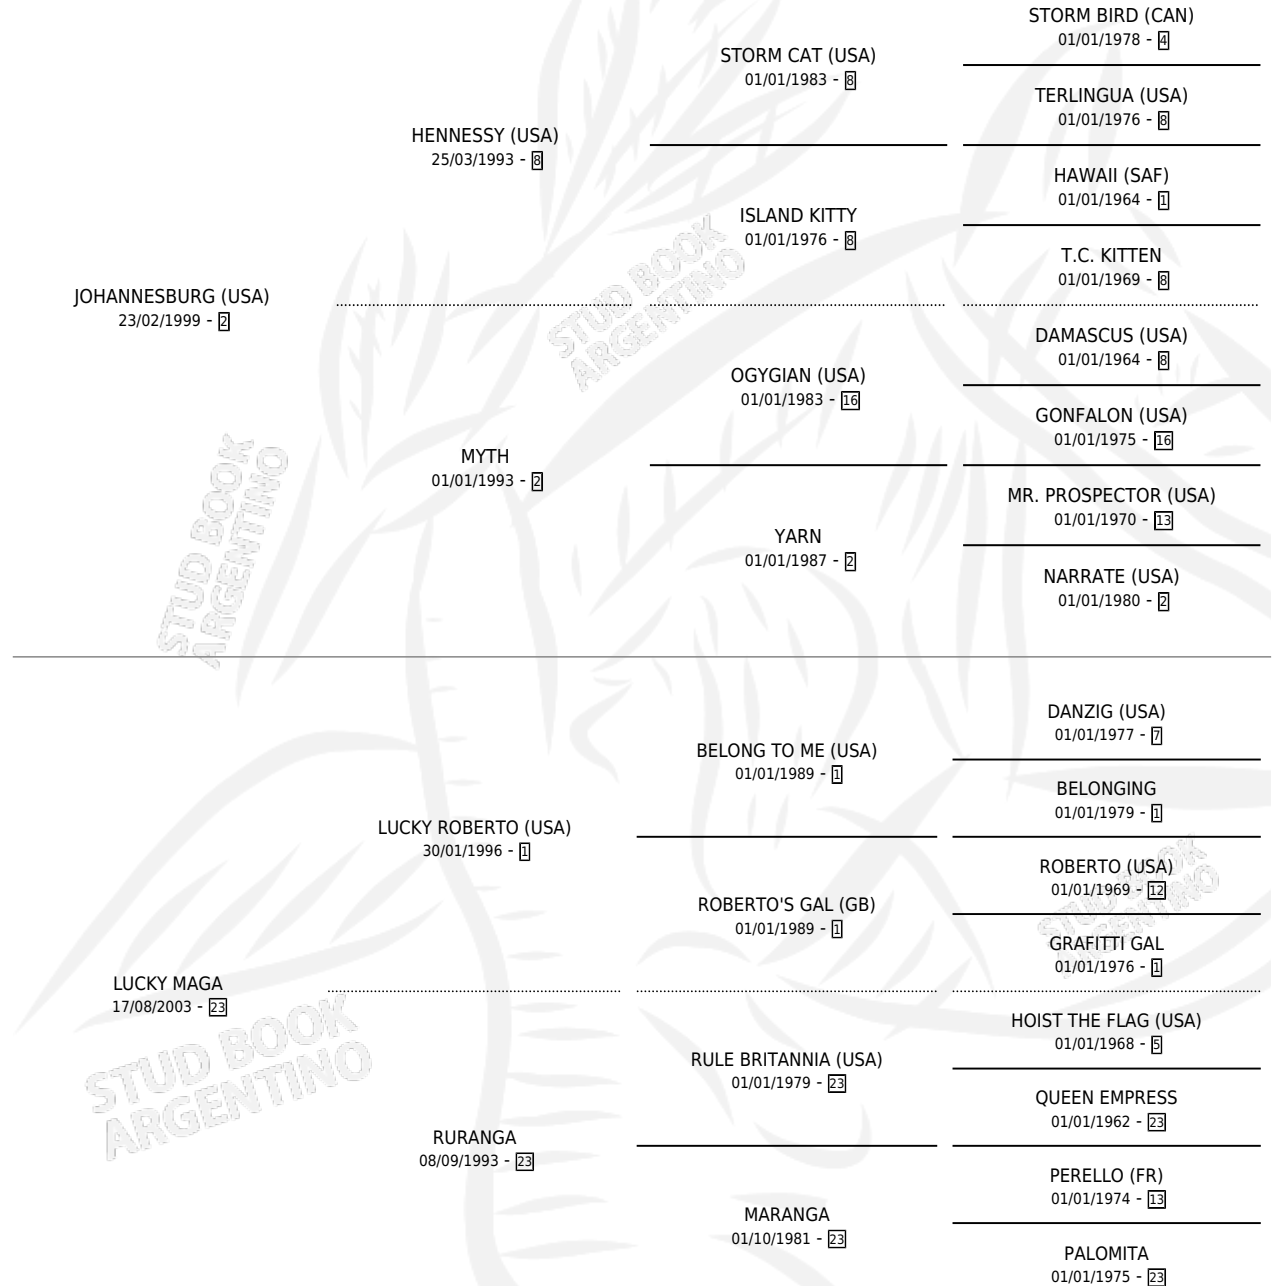

LADY MAGA

por **JOHANNESBURG (USA)** y **LUCKY MAGA** por **LUCKY ROBERTO (USA)**

Argentina · Hembra · Zaino · SP · 03/09/2010
Familia 23-a · Volumen 40

ESTADO

TIPIFICACIÓN SANGUÍNEA	X
TIPIFICACIÓN POR ADN	✓
PASAPORTE	✓
IDENTIFICACIÓN POR MICROCHIP	✓
REPRODUCTOR	X

Lugar de nacimiento: Ombu Viejo
Criador: Ombu Viejo

PEDIGREE

LADY MAGA

Datos oficiales del Stud Book Argentino

Documento generado el 08/05/2026

studbook.org.ar