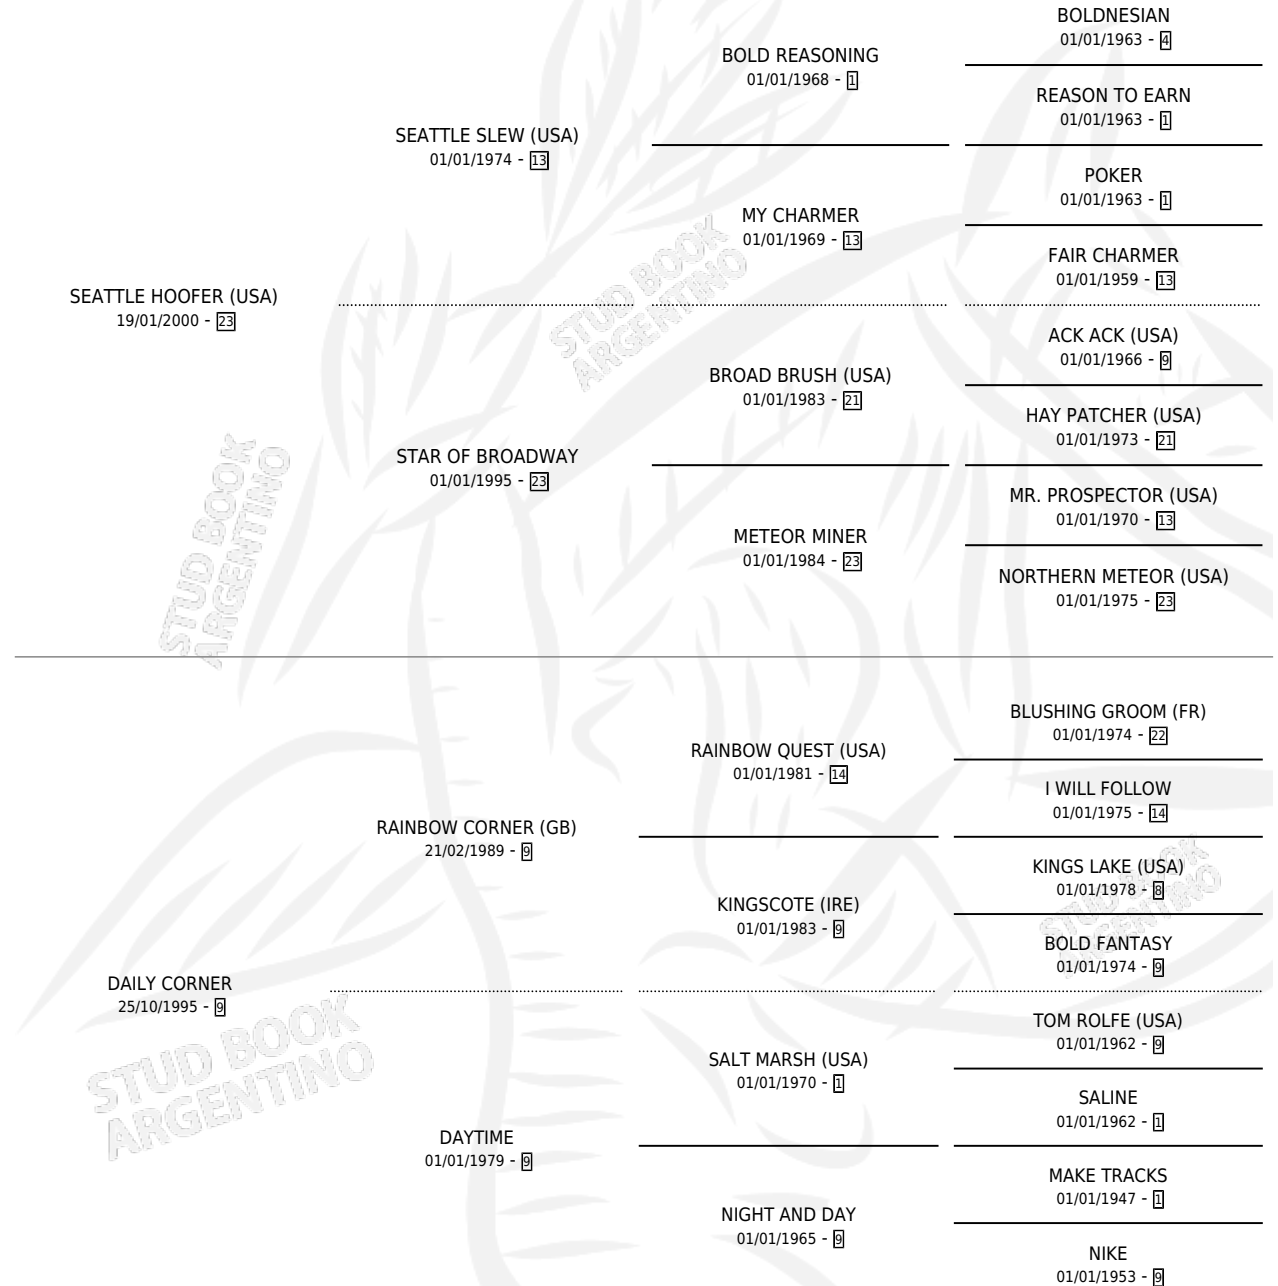

DAILY CHAMPION

por SEATTLE HOOFER (USA) y DAILY CORNER por
RAINBOW CORNER (GB)

Argentina · Macho · Zaino · SP · 01/08/2010
Familia 9-g · Volumen 40

ESTADO

TIPIFICACIÓN SANGUÍNEA	X
TIPIFICACIÓN POR ADN	✓
PASAPORTE	X
IDENTIFICACIÓN POR MICROCHIP	✓
REPRODUCTOR	X

Lugar de nacimiento: Esece
Criador: Ortiz Roberto y Echt Alejandro Gustavo

PEDIGREE

DAILY CHAMPION

Datos oficiales del Stud Book Argentino

Documento generado el 14/05/2026

studbook.org.ar