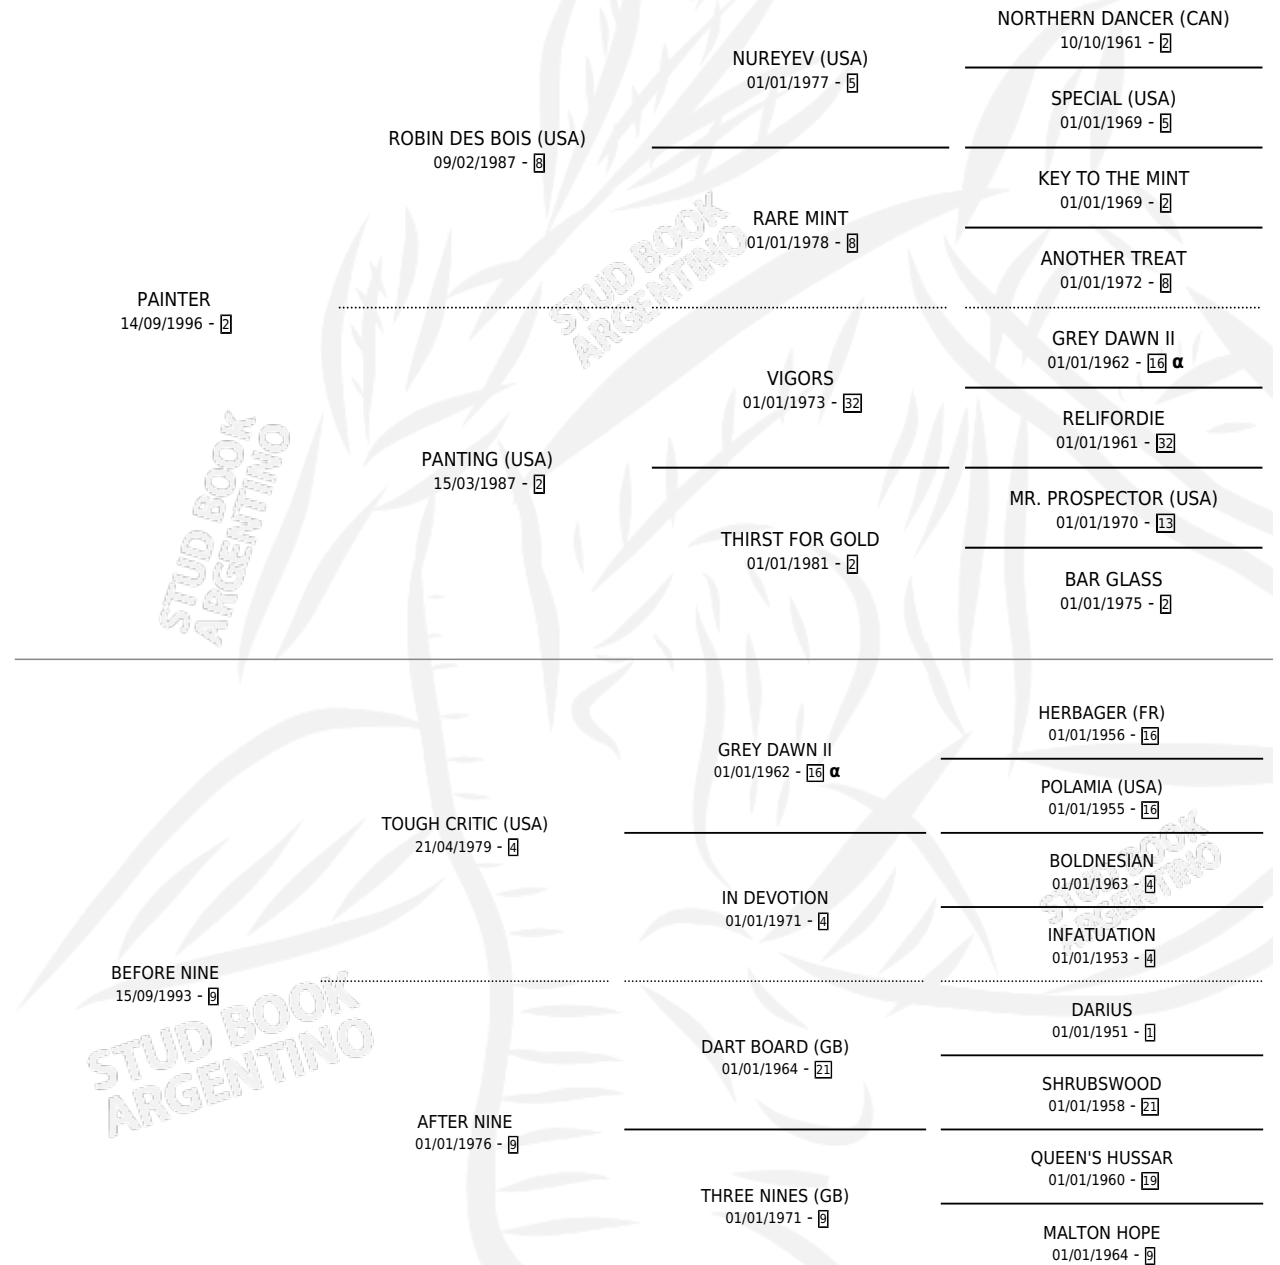

NINE PAINT

por PAINTER y BEFORE NINE por TOUGH CRITIC (USA)

Argentina · Hembra · Zaino · SP · 01/09/2010
Familia 9-h · Volumen 40

ESTADO

TIPIFICACIÓN SANGUÍNEA	X
TIPIFICACIÓN POR ADN	✓
PASAPORTE	✓
IDENTIFICACIÓN POR MICROCHIP	✓
REPRODUCTOR	✓

Lugar de nacimiento: Jaguel Grande

Criador: Jaguel Grande

PEDIGREE

INBREEDING : α