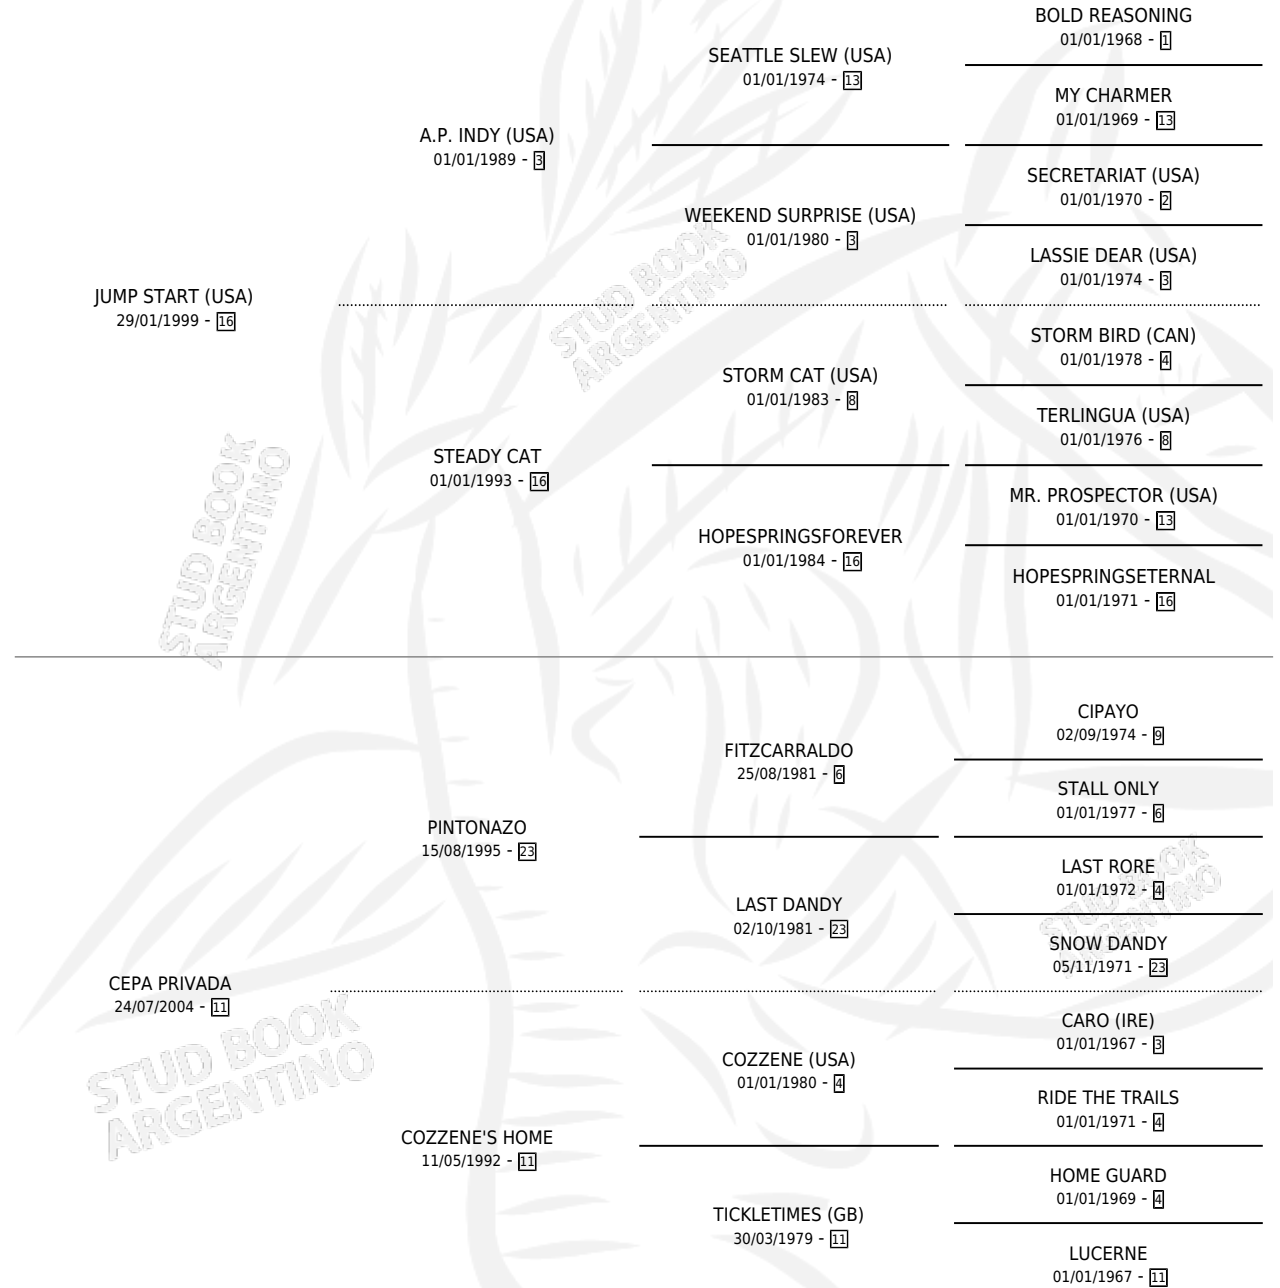

Lugar de nacimiento: Orilla Del Monte

Criador: Orilla Del Monte

~

HIJOS

	MACHOS	HEMBRAS
1 NACIERON	1	0
SIN ACTUACIONES		

PEDIGREE

CAMPAÑA

Solo carreras oficiales de Argentina