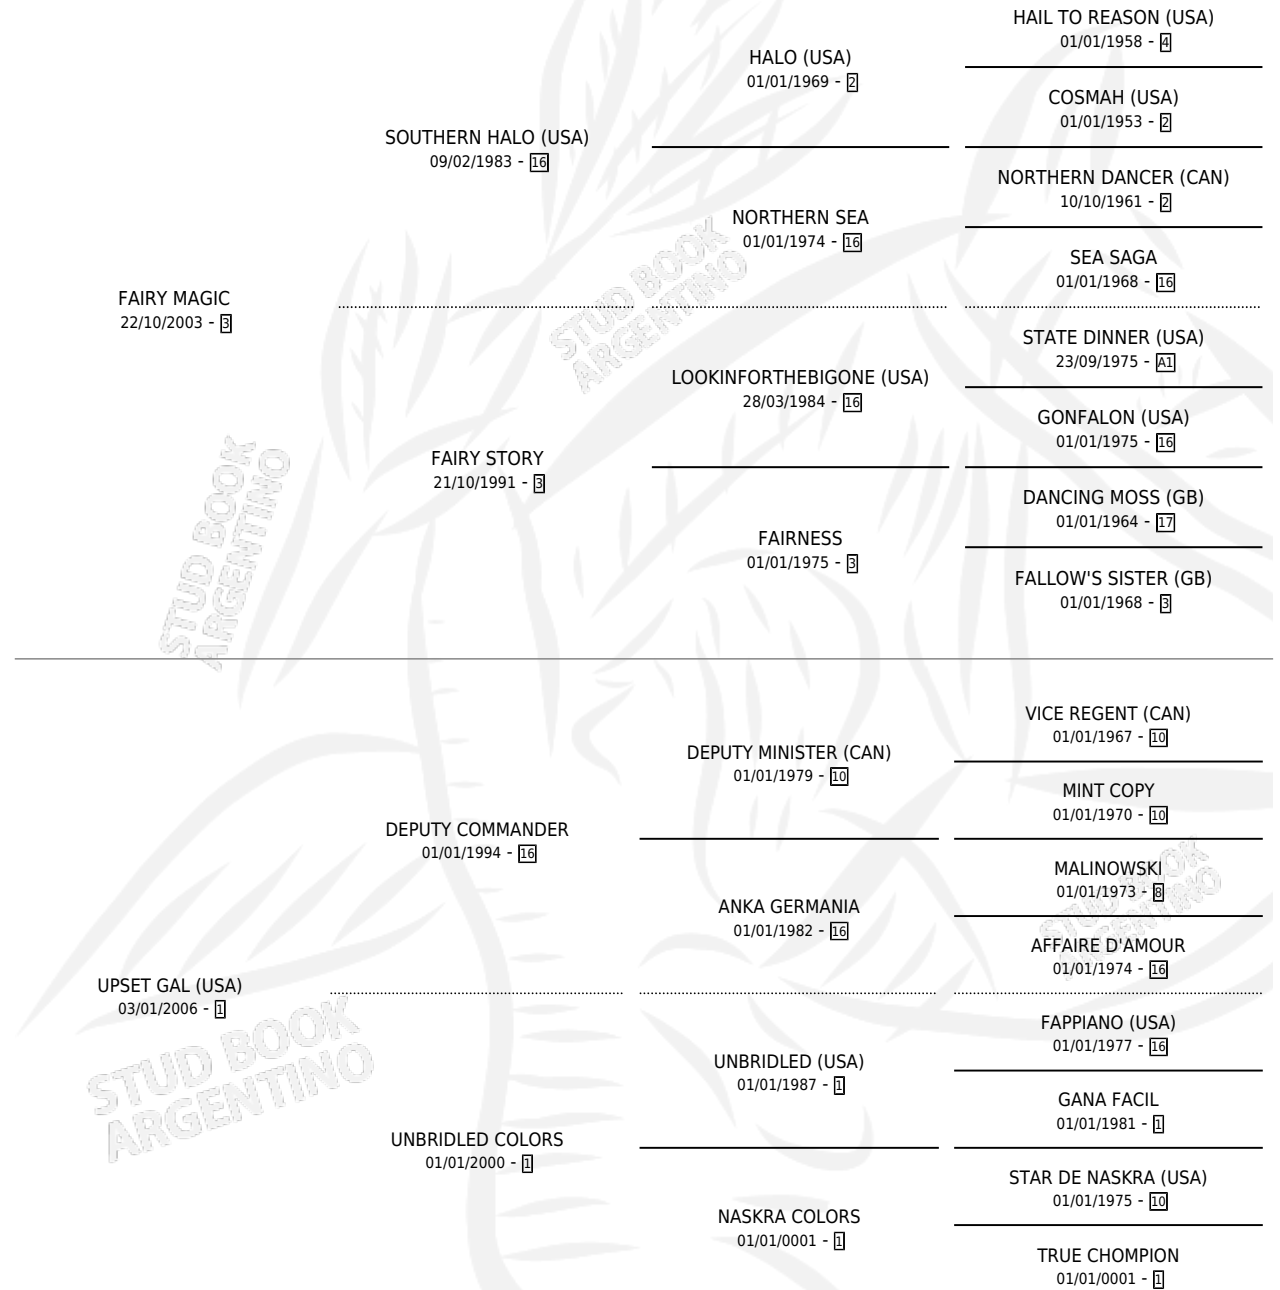

FAIRY WAY

por **FAIRY MAGIC** y **UPSET GAL (USA)** por **DEPUTY COMMANDER**

Argentina · Hembra · Alazan · SP · 14/09/2010
Familia 1-n · Volumen 40

ESTADO

TIPIFICACIÓN SANGUÍNEA	X
TIPIFICACIÓN POR ADN	✓
PASAPORTE	✓
IDENTIFICACIÓN POR MICROCHIP	✓
REPRODUCTOR	✓

Lugar de nacimiento: Orilla Del Monte

Criador: Garat Juan Martin

~

HIJOS

	MACHOS	HEMBRAS
3 NACIERON	2	1
2 CORRIERON	2	0
2 GANARON	2	0

1	0	0
GANADORES CL	GANADORES GR	GANADORES G1

PEDIGREE

CAMPAÑA