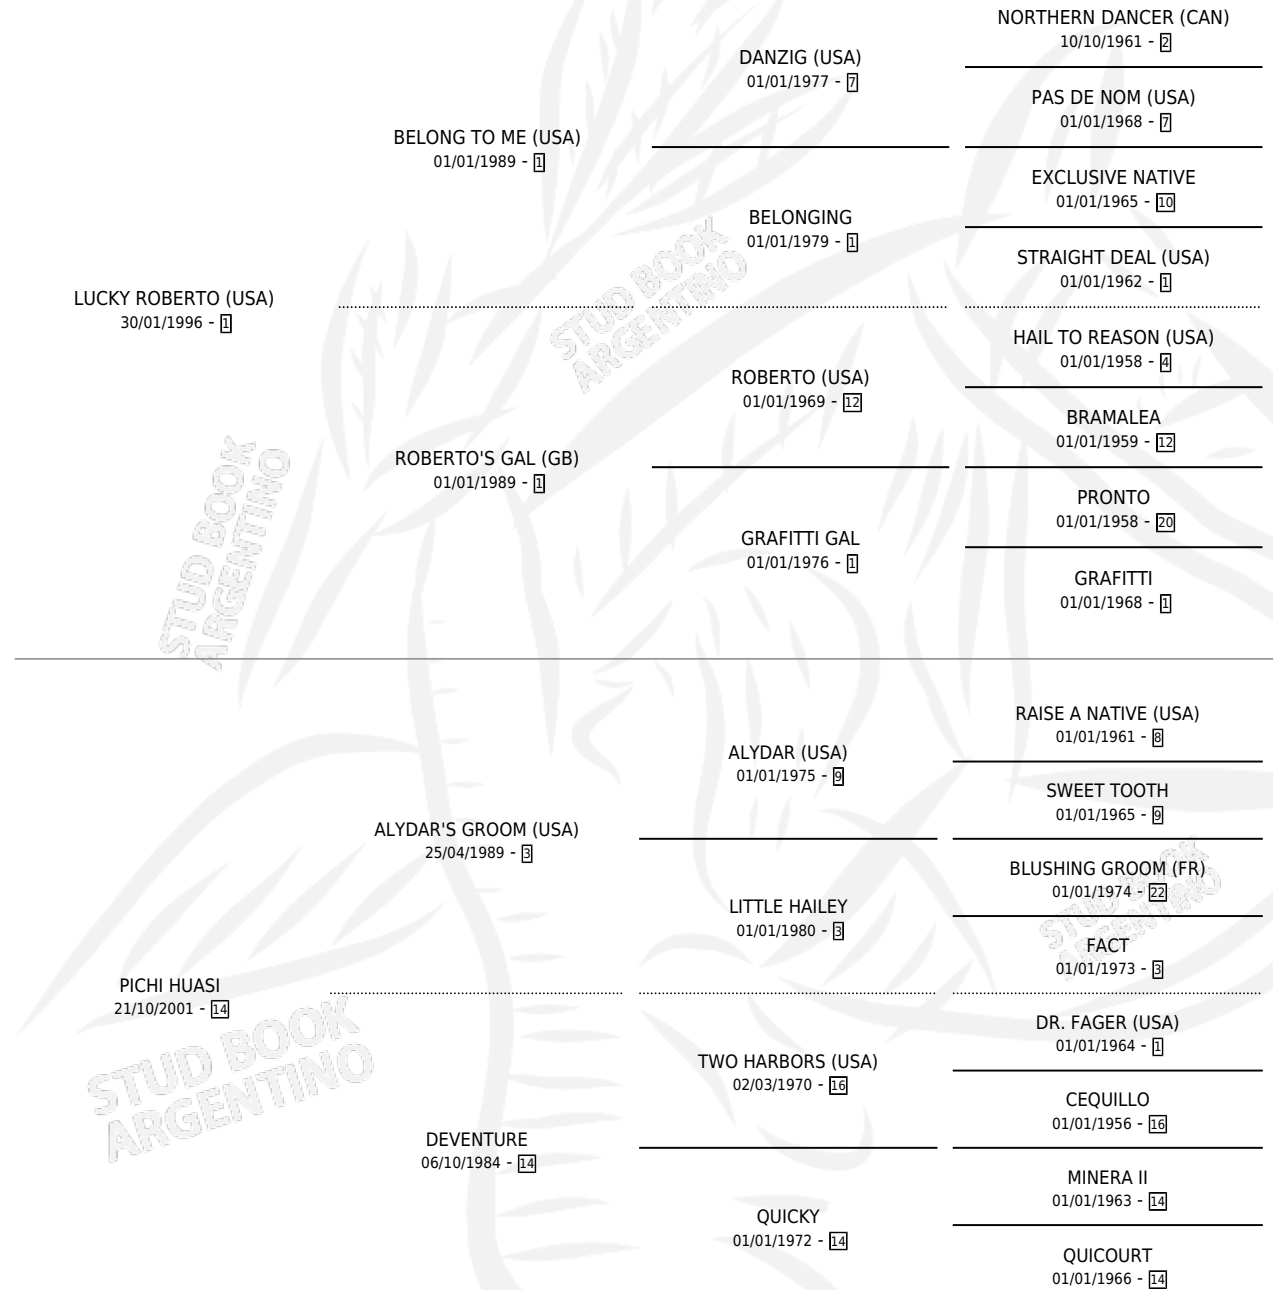

PICHILONCO

por **LUCKY ROBERTO (USA)** y **PICHI HUASI** por **ALYDAR'S GROOM (USA)**

Argentina · Macho · Zaino · SP · 07/09/2010
Familia 14 · Volumen 40

ESTADO

TIPIFICACIÓN SANGUÍNEA	X
TIPIFICACIÓN POR ADN	✓
PASAPORTE	✓
IDENTIFICACIÓN POR MICROCHIP	✓
REPRODUCTOR	X

Lugar de nacimiento: Los Olivos

Criador: Los Olivos

PEDIGREE

CAMPAÑA

Solo carreras oficiales de Argentina

POR EDAD

EDAD	CC	1°	2°	3°	4°	5°	NP	CLC	CLG	CLCG1	CLGG1	IMPORTE	GANANCIA / CC
3 AÑOS	1	0	0	0	0	0	1	0	0	0	0	\$0	\$0
4 AÑOS	12	0	1	3	1	1	6	0	0	0	0	\$36,600	\$3,050
TOTALES	13	0	1	3	1	1	7	0	0	0	0	\$36,600	\$2,815
%		0.0%	7.7%	23.1%	7.7%	7.7%	53.8%	0.0%	0.0%	0.0%	0.0%		