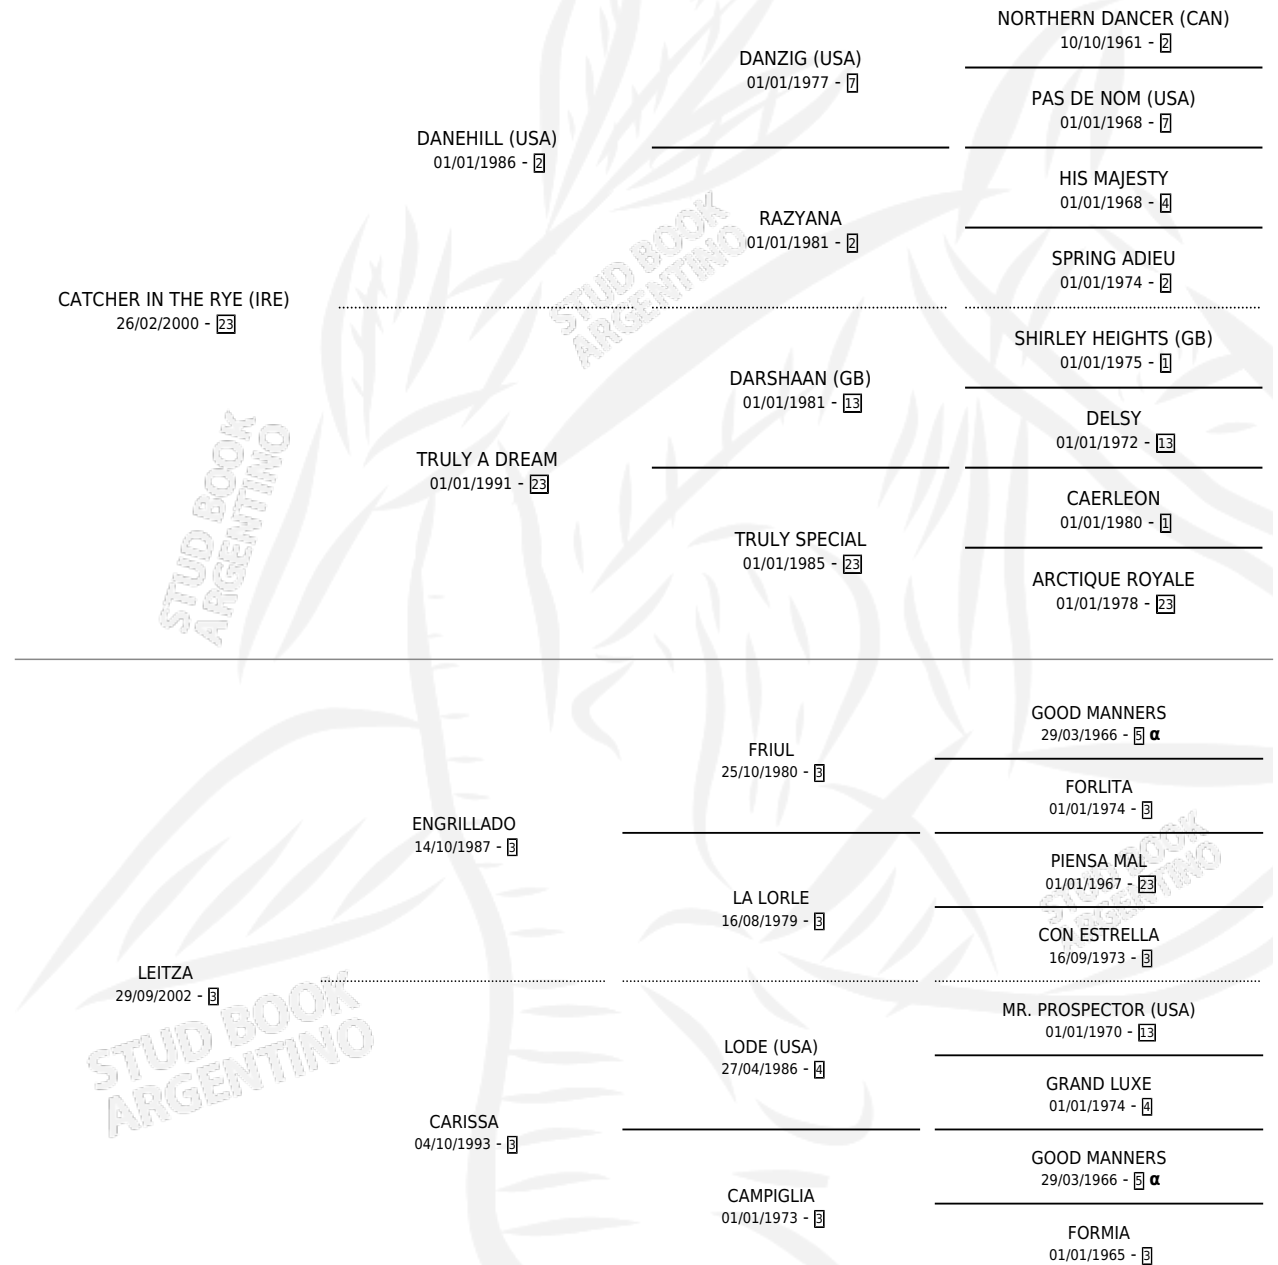

EZKURRA

por **CATCHER IN THE RYE (IRE)** y **LEITZA** por **ENGRILLADO**

Argentina · Hembra · Zaino · SP · 11/09/2010
Familia 3-b · Volumen 40

ESTADO

TIPIFICACIÓN SANGUÍNEA	X
TIPIFICACIÓN POR ADN	✓
PASAPORTE	✓
IDENTIFICACIÓN POR MICROCHIP	✓
REPRODUCTOR	✓

Lugar de nacimiento: Usasti
Criador: Usasti

HIJOS

	MACHOS	HEMBRAS
5 NACIERON	4	1
2 CORRIERON	2	0
1 GANARON	1	0
0 GANADORES CL	0 GANADORES GR	0 GANADORES G1

PEDIGREE

INBREEDING : α

CAMPAÑA

Solo carreras oficiales de Argentina

Ganadora de 3 carreras en La Plata - \$214,150, a los 4 y 5 años.

POR DISTANCIA

HIPODROMO	CC	1°	2°	3°	4°	5°	NP	CLC	CLG	CLCG1	CLGG1	IMPORTE
PALERMO	1	0	0	0	0	0	1	0	0	0	0	\$0
1200 MTS	1	0	0	0	0	0	1	0	0	0	0	\$0
LA PLATA	6	3	2	1	0	0	0	0	0	0	0	\$211,050
1200 MTS	5	3	2	0	0	0	0	0	0	0	0	\$200,410
1400 MTS	1	0	0	1	0	0	0	0	0	0	0	\$10,640
SAN ISIDRO	1	0	0	0	0	0	1	0	0	0	0	\$3,100
1200 MTS	1	0	0	0	0	0	1	0	0	0	0	\$3,100