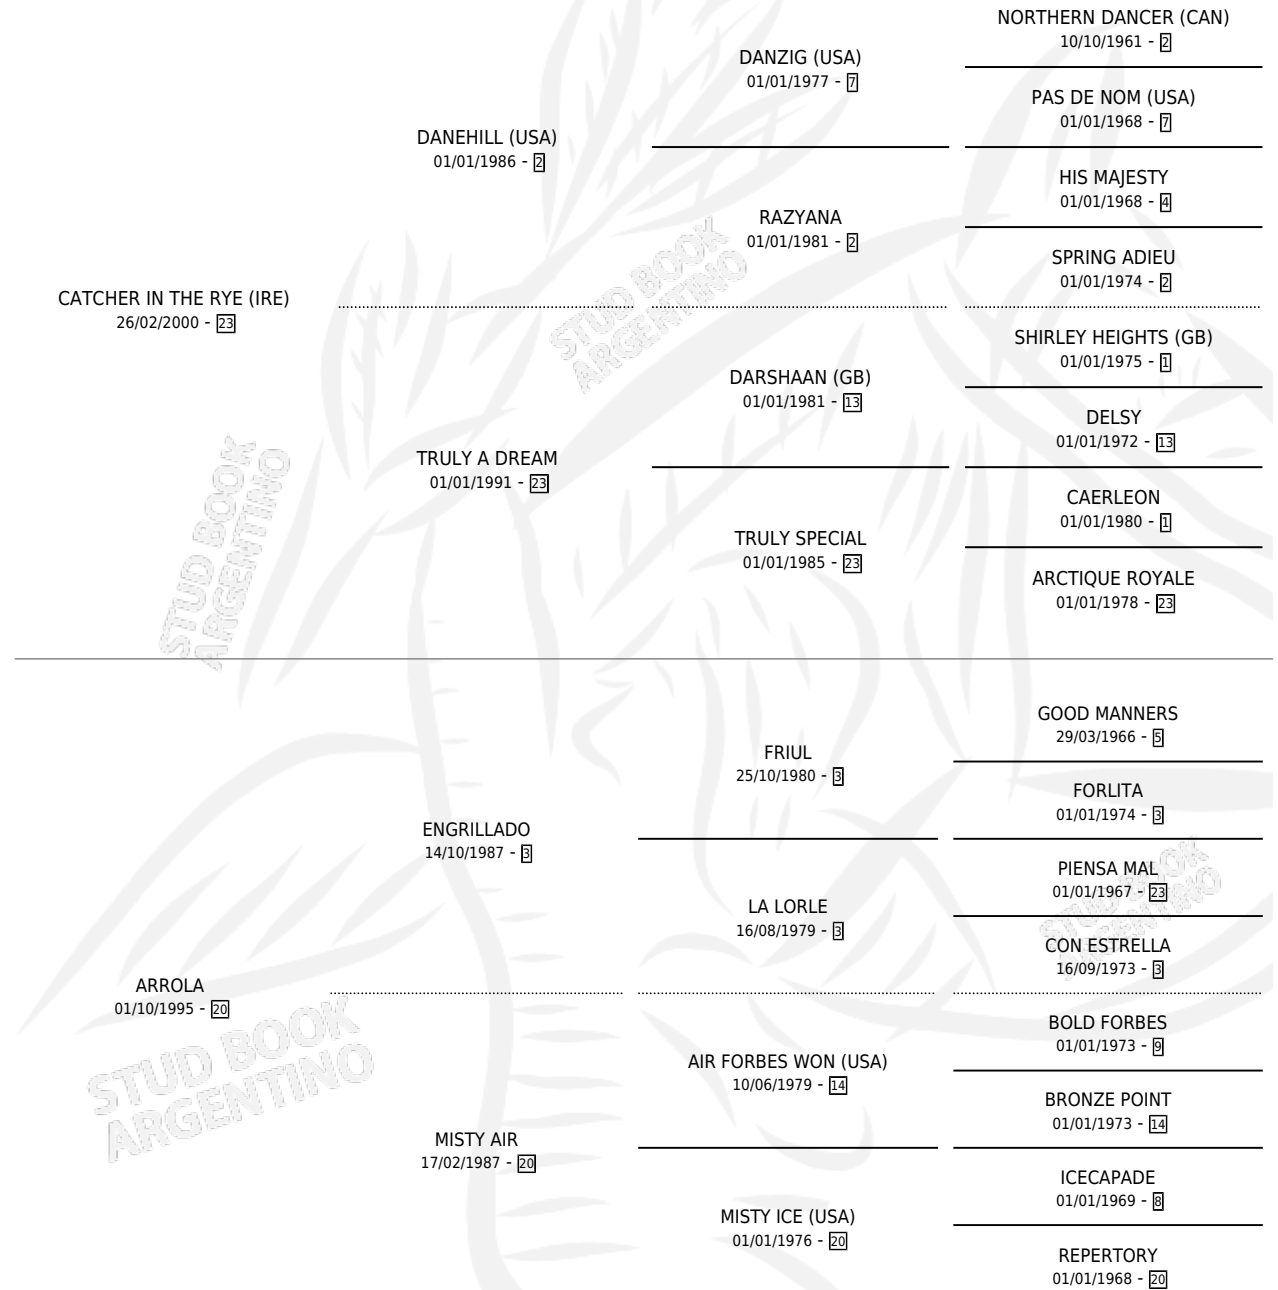

ARTXUETA

por **CATCHER IN THE RYE (IRE)** y **ARROLA** por **ENGRILLADO**

Argentina · Hembra · Zaino · SP · 06/09/2010
Familia 20 · Volumen 40

ESTADO

TIPIFICACIÓN SANGUÍNEA	X
TIPIFICACIÓN POR ADN	✓
PASAPORTE	✓
IDENTIFICACIÓN POR MICROCHIP	✓
REPRODUCTOR	X

Lugar de nacimiento: Usasti
Criador: Usasti

PEDIGREE

CAMPAÑA

Solo carreras oficiales de Argentina

POR EDAD

EDAD	CC	1°	2°	3°	4°	5°	NP	CLC	CLG	CLCG1	CLGG1	IMPORTE	GANANCIA / CC
3 AÑOS	5	2	1	0	0	2	0	0	0	0	0	\$138,360	\$27,672
4 AÑOS	6	2	0	3	0	0	1	0	0	0	0	\$176,900	\$29,483
5 AÑOS	10	3	1	3	1	1	1	2	1	0	0	\$403,992	\$40,399
6 AÑOS	8	1	0	1	3	1	2	3	0	0	0	\$150,425	\$18,803
7 AÑOS	1	0	0	0	1	0	0	1	0	0	0	\$78,000	\$78,000
TOTALES	30	8	2	7	5	4	4	6	1	0	0	\$947,677	\$31,589
%		26.7%	6.7%	23.3%	16.7%	13.3%	13.3%	20.0%	16.7%	0.0%	0.0%		