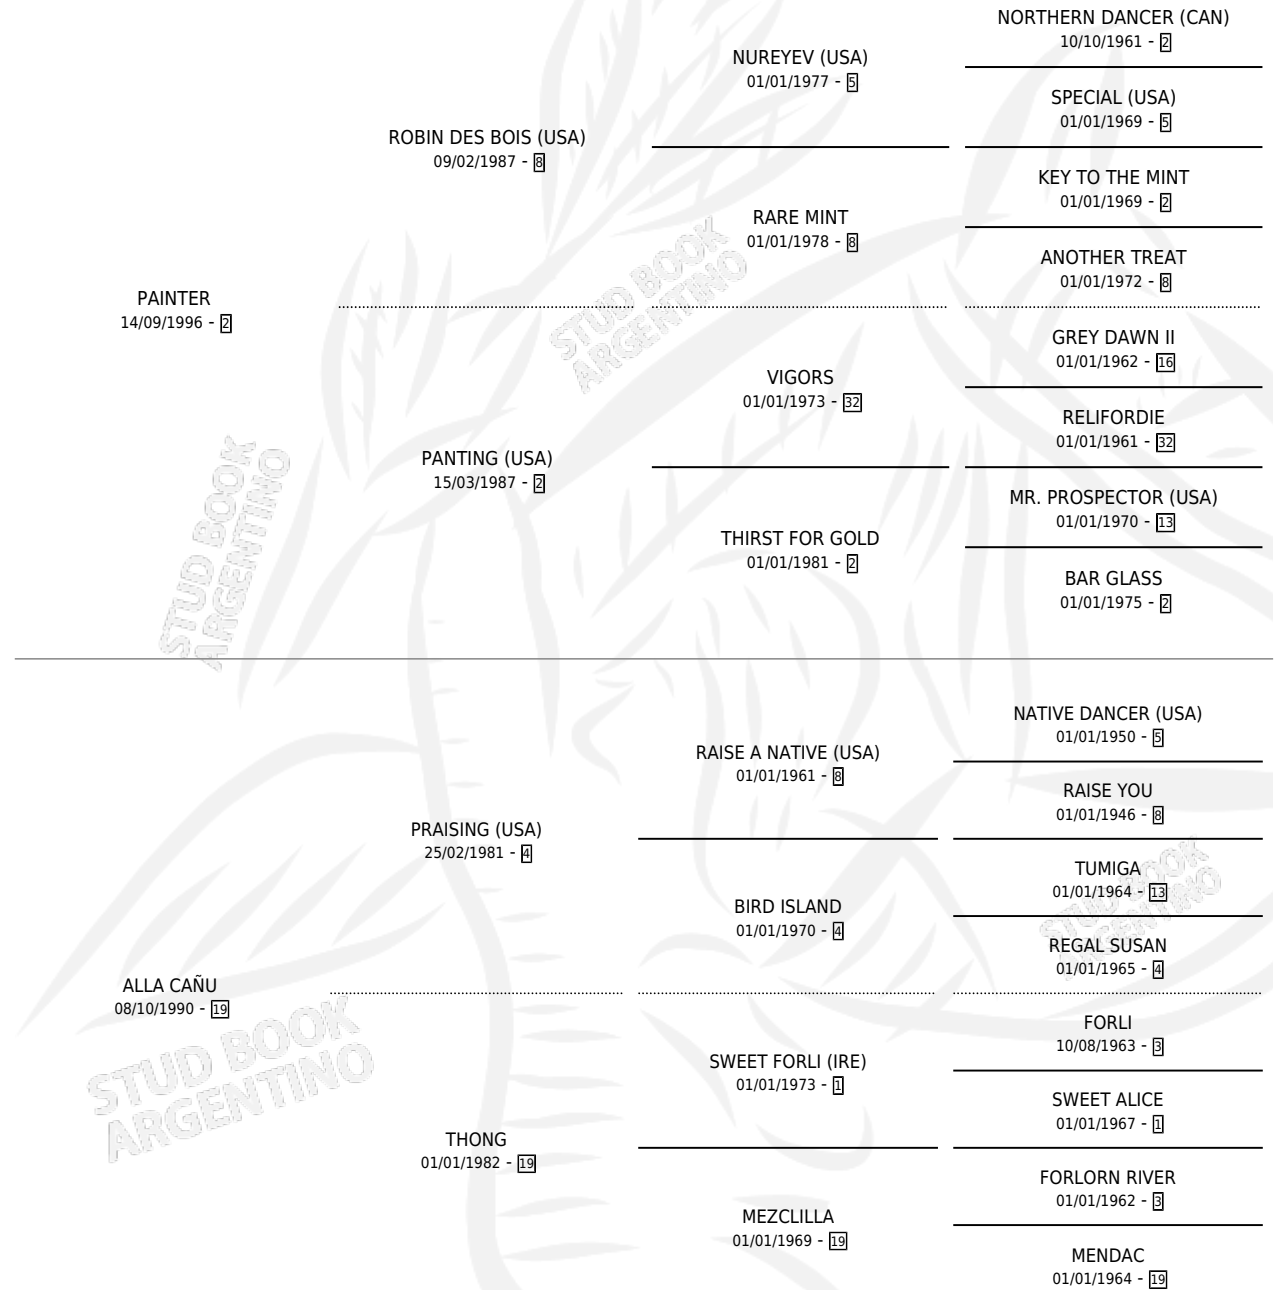

SWEETY PAINT

por PAINTER y ALLA CAÑU por PRAISING (USA)

Argentina · Hembra · Alazan · SP · 22/09/2010
Familia 19 · Volumen 40

ESTADO

TIPIFICACIÓN SANGUÍNEA	X
TIPIFICACIÓN POR ADN	✓
PASAPORTE	X
IDENTIFICACIÓN POR MICROCHIP	✓
REPRODUCTOR	X

Lugar de nacimiento: Jaguel Grande

Criador: Sin dato

PEDIGREE

SWEETY PAINT

Datos oficiales del Stud Book Argentino

Documento generado el 11/06/2026

studbook.org.ar