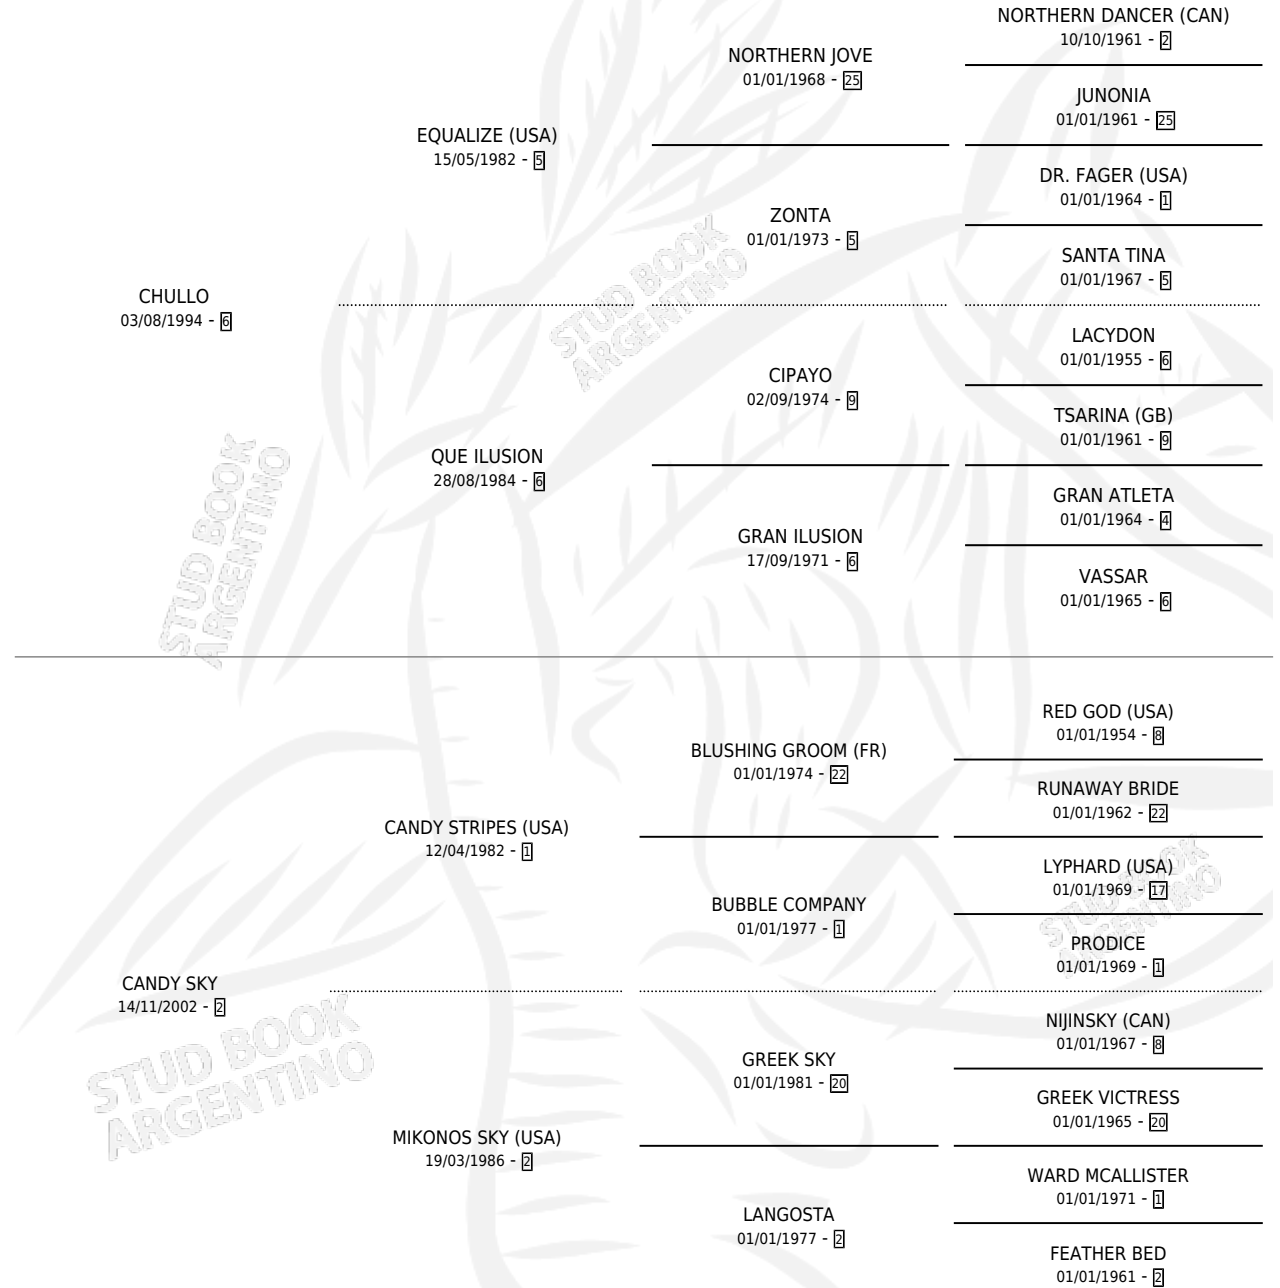

COMMANDER SKY

por CHULLO y CANDY SKY por CANDY STRIPES (USA)

Argentina · Macho · Zaino · SP · 09/09/2010
Familia 2-s · Volumen 40

ESTADO

TIPIFICACIÓN SANGUÍNEA	X
TIPIFICACIÓN POR ADN	X
PASAPORTE	X
IDENTIFICACIÓN POR MICROCHIP	X
REPRODUCTOR	X

Lugar de nacimiento: La Magdalena

Criador: Graells Nelson Antonio

PEDIGREE

COMMANDER SKY

Datos oficiales del Stud Book Argentino

Documento generado el 26/04/2026

studbook.org.ar