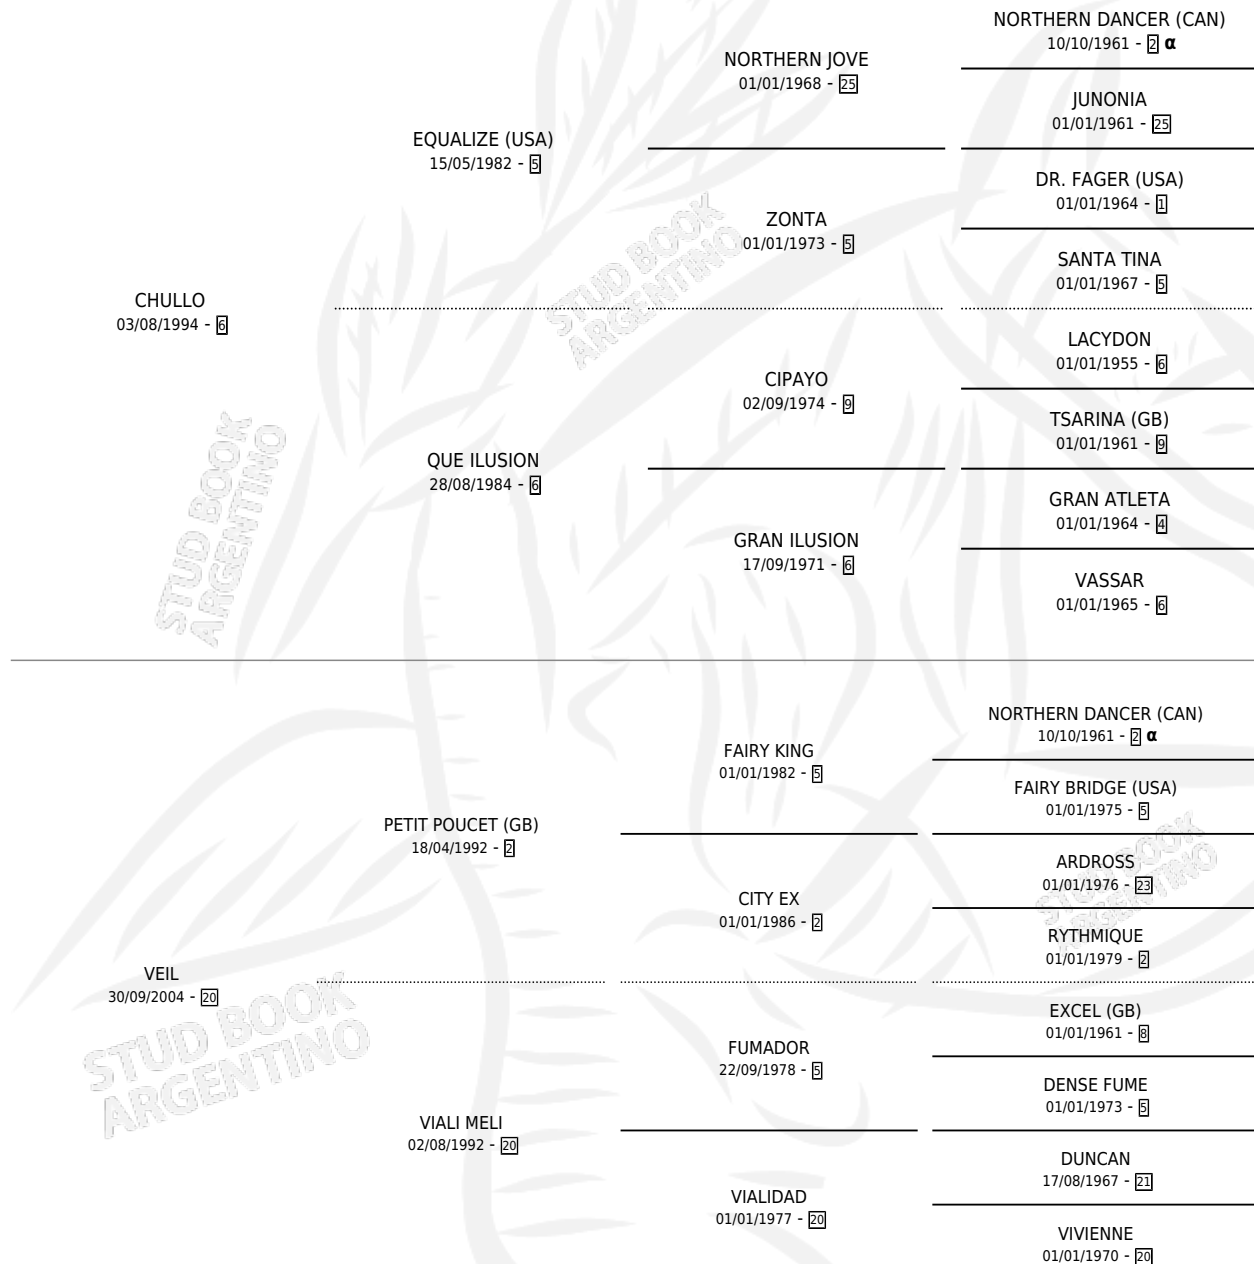

CHULLO VILLANO

por CHULLO y VEIL por PETIT POU CET (GB)

Argentina · Macho · Zaino · SP · 03/09/2010
Familia 20-c · Volumen 40

ESTADO

TIPIFICACIÓN SANGUÍNEA	X
TIPIFICACIÓN POR ADN	✓
PASAPORTE	✓
IDENTIFICACIÓN POR MICROCHIP	✓
REPRODUCTOR	X

Lugar de nacimiento: La Magdalena

Criador: Graells Nelson Antonio

PEDIGREE

INBREEDING : α

CAMPAÑA

Solo carreras oficiales de Argentina

POR EDAD

EDAD	CC	1°	2°	3°	4°	5°	NP	CLC	CLG	CLCG1	CLGG1	IMPORTE	GANANCIA / CC
3 AÑOS	1	0	0	0	0	0	1	0	0	0	0	\$0	\$0
4 AÑOS	12	1	3	3	1	0	4	0	0	0	0	\$58,600	\$4,883
5 AÑOS	16	0	1	0	0	3	12	0	0	0	0	\$6,500	\$406
6 AÑOS	3	0	0	0	0	0	3	0	0	0	0	\$0	\$0
TOTALES	32	1	4	3	1	3	20	0	0	0	0	\$65,100	\$2,034
%		3.1%	12.5%	9.4%	3.1%	9.4%	62.5%	0.0%	0.0%	0.0%	0.0%		