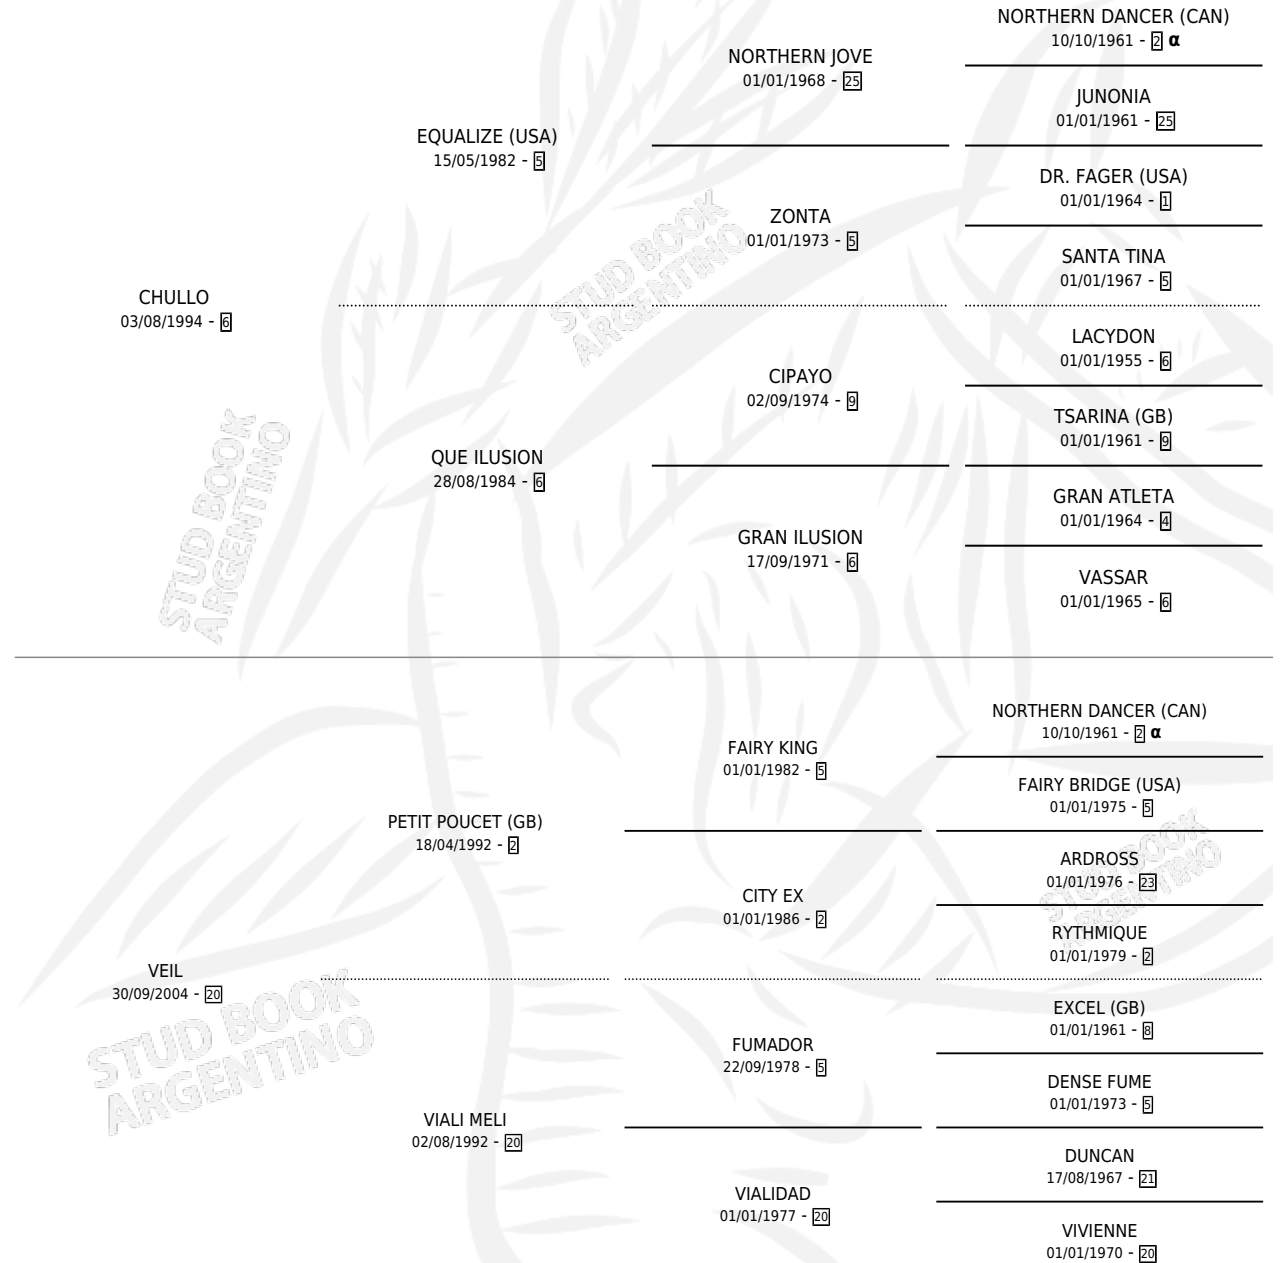

# CHULLO VILLANO

por CHULLO y VEIL por PETIT POUCKET (GB)

Argentina · Macho · Zaino · SP · 03/09/2010  
Familia 20-c · Volumen 40

## ESTADO

TIPIFICACIÓN SANGUÍNEA	X
TIPIFICACIÓN POR ADN	✓
PASAPORTE	✓
IDENTIFICACIÓN POR MICROCHIP	✓
REPRODUCTOR	X

**Lugar de nacimiento:** La Magdalena

**Criador:** Graells Nelson Antonio

## PEDIGREE

INBREEDING : α