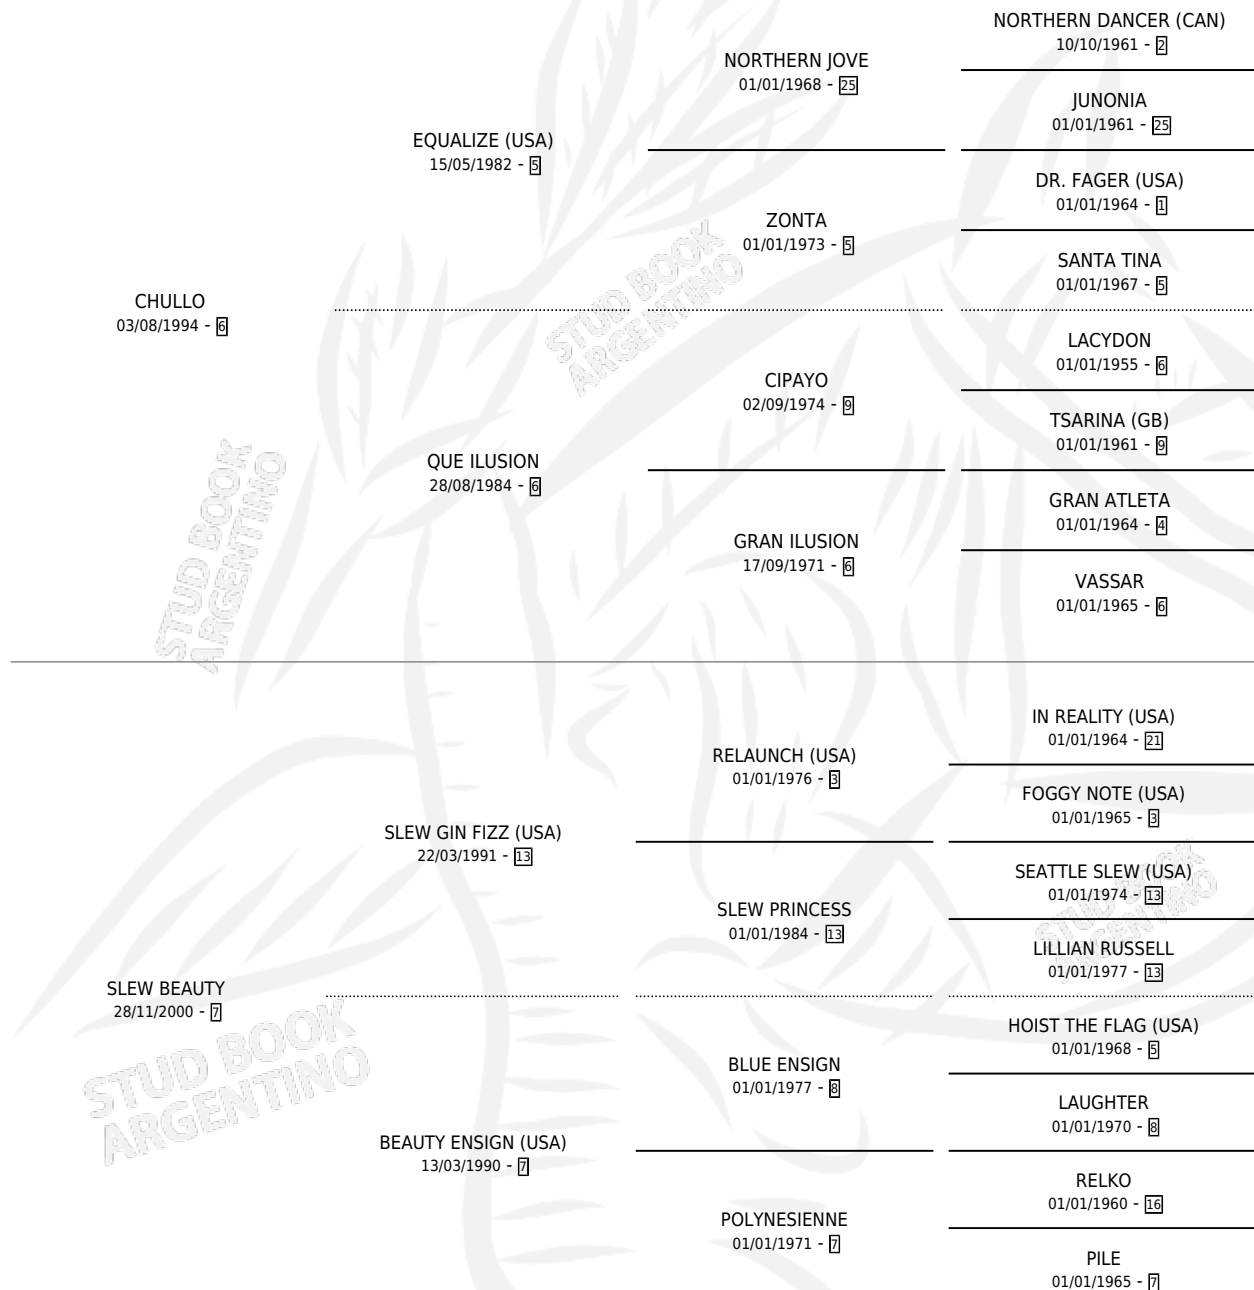

SOY ACERTIJO

por CHULLO y SLEW BEAUTY por SLEW GIN FIZZ (USA)

Argentina · Macho · Tordillo · SP · 27/08/2010
Familia 7-a · Volumen 40

ESTADO

TIPIFICACIÓN SANGUÍNEA	X
TIPIFICACIÓN POR ADN	✓
PASAPORTE	✓
IDENTIFICACIÓN POR MICROCHIP	✓
REPRODUCTOR	X

Lugar de nacimiento: La Magdalena

Criador: Sin dato

PEDIGREE

SOY ACERTIJO

Datos oficiales del Stud Book Argentino

Documento generado el 10/05/2026

studbook.org.ar