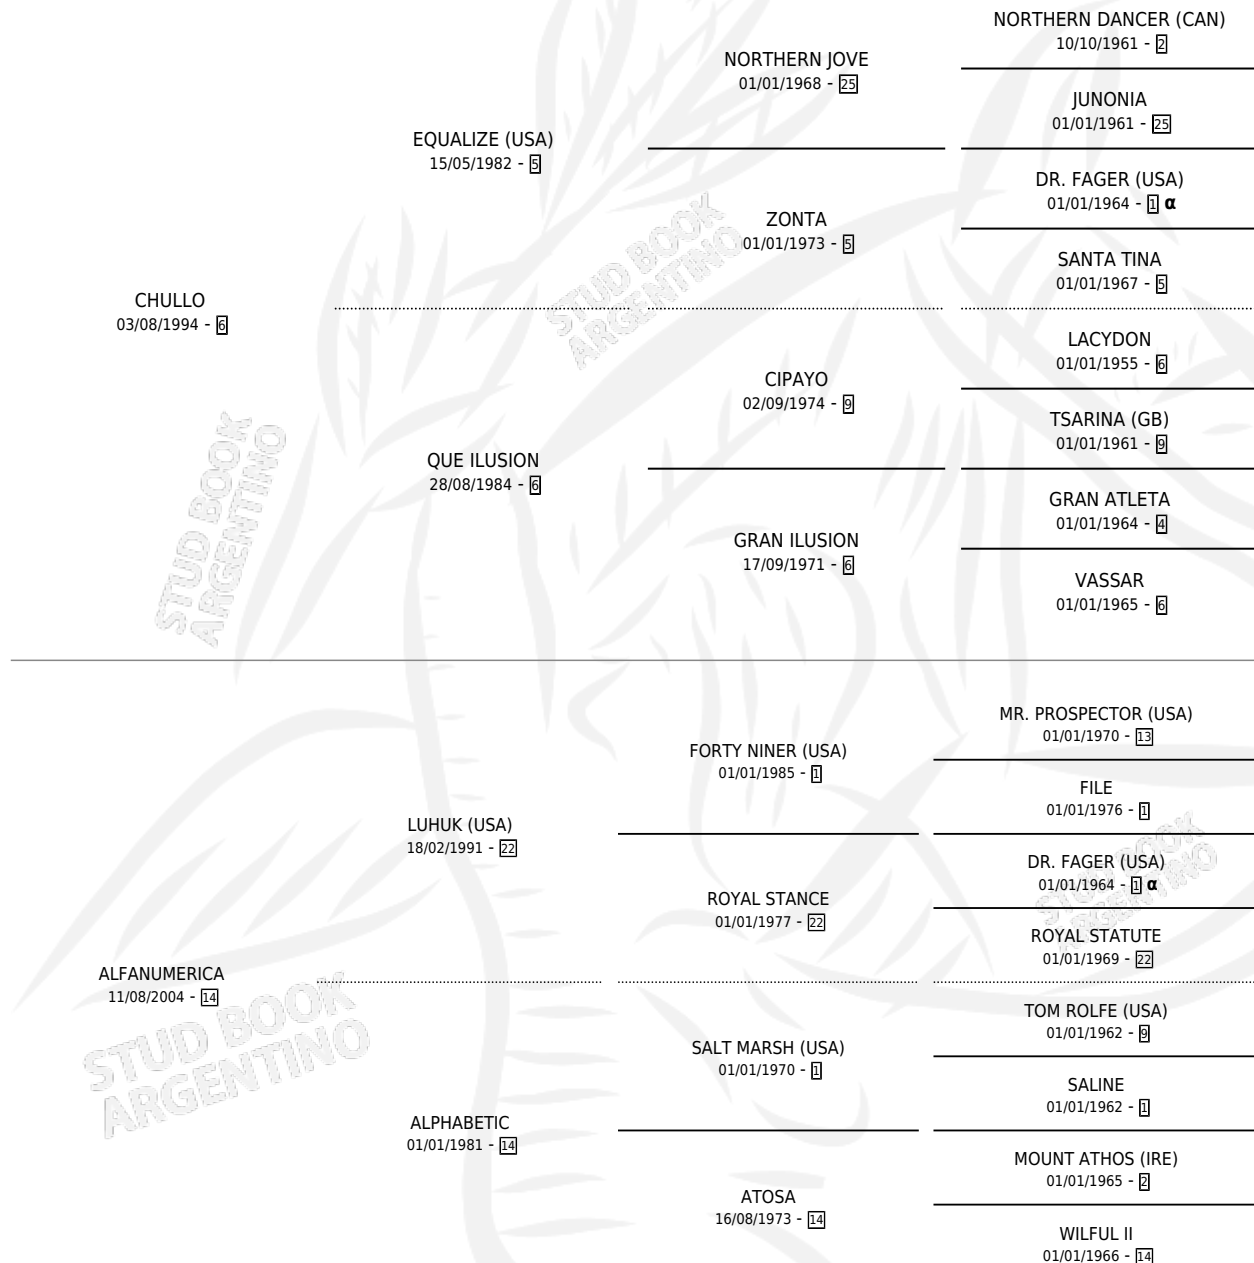

ALFABETICA

por **CHULLO** y **ALFANUMERICA** por **LUHUK (USA)**

Argentina · Hembra · Zaino Doradillo · SP · 05/09/2010
Familia 14-c · Volumen 40

ESTADO

TIPIFICACIÓN SANGUÍNEA	X
TIPIFICACIÓN POR ADN	✓
PASAPORTE	✓
IDENTIFICACIÓN POR MICROCHIP	✓
REPRODUCTOR	✓

Lugar de nacimiento: La Magdalena

Criador: Sin dato

~

HIJOS

	MACHOS	HEMBRAS
1 NACIERON	1	0
1 CORRIERON	1	0
1 GANARON	1	0
0 GANADORES CL	0 GANADORES GR	0 GANADORES G1

PEDIGREE

INBREEDING : α

CAMPAÑA

Solo carreras oficiales de Argentina

POR EDAD

EDAD	CC	1°	2°	3°	4°	5°	NP	CLC	CLG	CLCG1	CLGG1	IMPORTE	GANANCIA / CC
3 AÑOS	1	0	0	0	0	0	1	0	0	0	0	\$0	\$0
TOTALES	1	0	0	0	0	0	1	0	0	0	0	\$0	\$0
%		0.0%	0.0%	0.0%	0.0%	0.0%	100%	0.0%	0.0%	0.0%	0.0%		