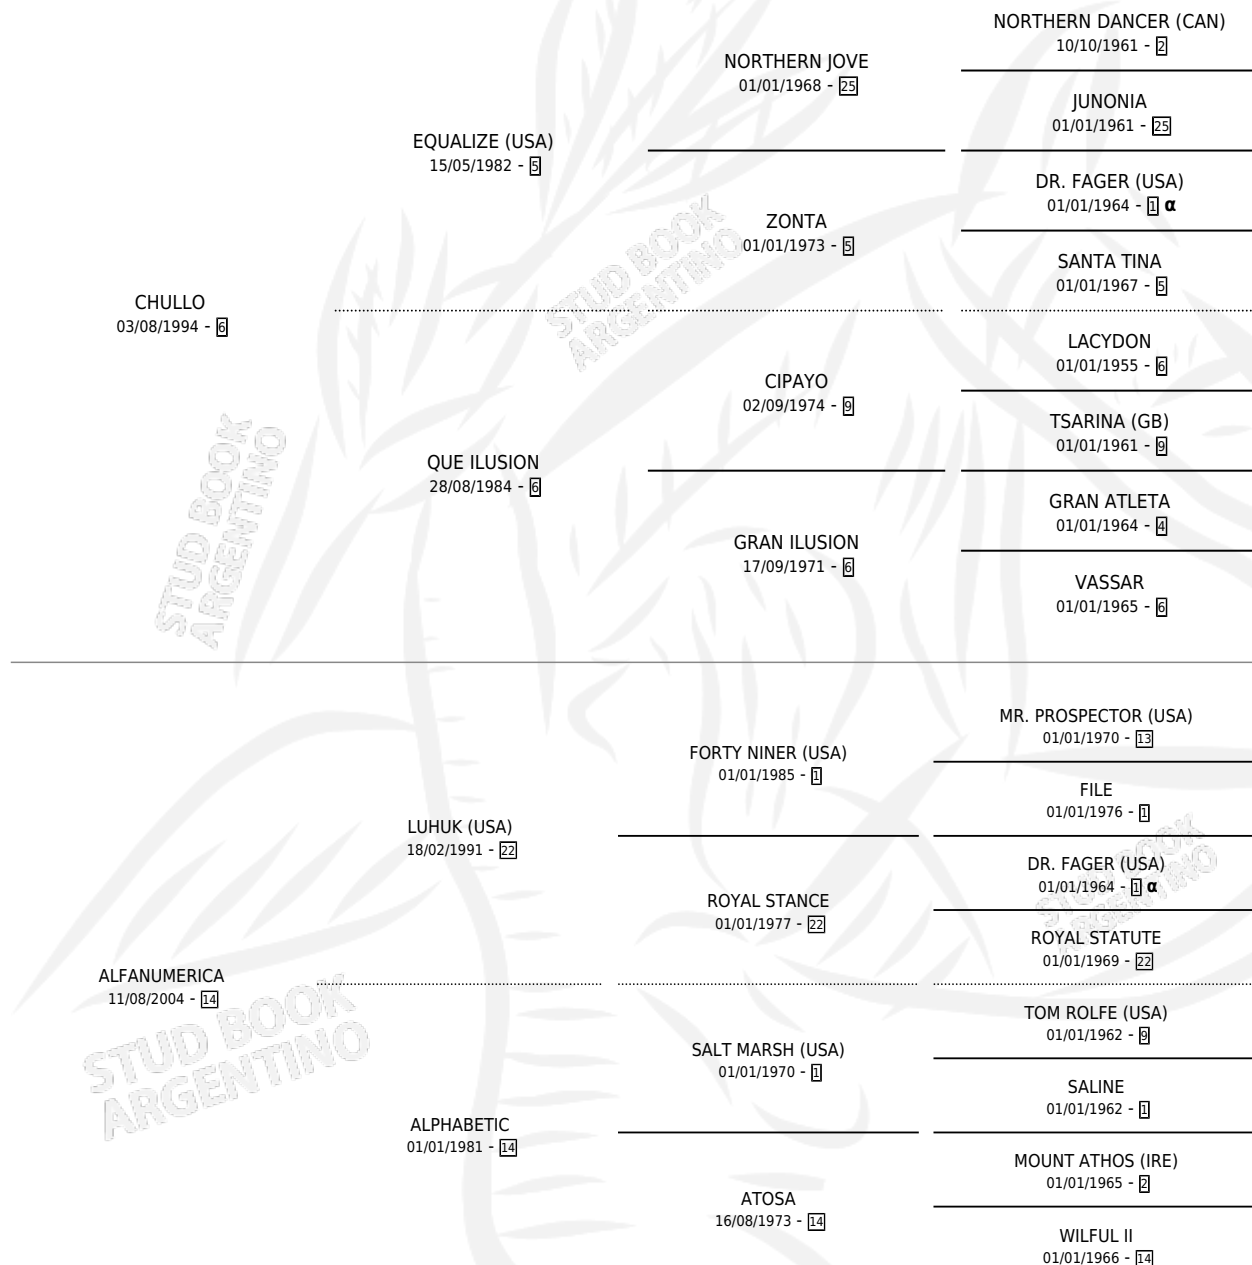

ALFABETICA

por **CHULLO** y **ALFANUMERICA** por **LUHUK (USA)**

Argentina · Hembra · Zaino Doradillo · SP · 05/09/2010
Familia 14-c · Volumen 40

ESTADO

TIPIFICACIÓN SANGUÍNEA	X
TIPIFICACIÓN POR ADN	✓
PASAPORTE	✓
IDENTIFICACIÓN POR MICROCHIP	✓
REPRODUCTOR	✓

Lugar de nacimiento: La Magdalena

Criador: Sin dato

~

HIJOS

	MACHOS	HEMBRAS
1 NACIERON	1	0
1 CORRIERON	1	0
1 GANARON	1	0
0 GANADORES CL	0 GANADORES GR	0 GANADORES G1

PEDIGREE

INBREEDING : α

CAMPAÑA

Solo carreras oficiales de Argentina

POR EDAD

EDAD	CC	1°	2°	3°	4°	5°	NP	CLC	CLG	CLCG1	CLGG1	IMPORTE	GANANCIA / CC
3 AÑOS	1	0	0	0	0	0	1	0	0	0	0	\$0	\$0
TOTALES	1	0	0	0	0	0	1	0	0	0	0	\$0	\$0
%		0.0%	0.0%	0.0%	0.0%	0.0%	100%	0.0%	0.0%	0.0%	0.0%		