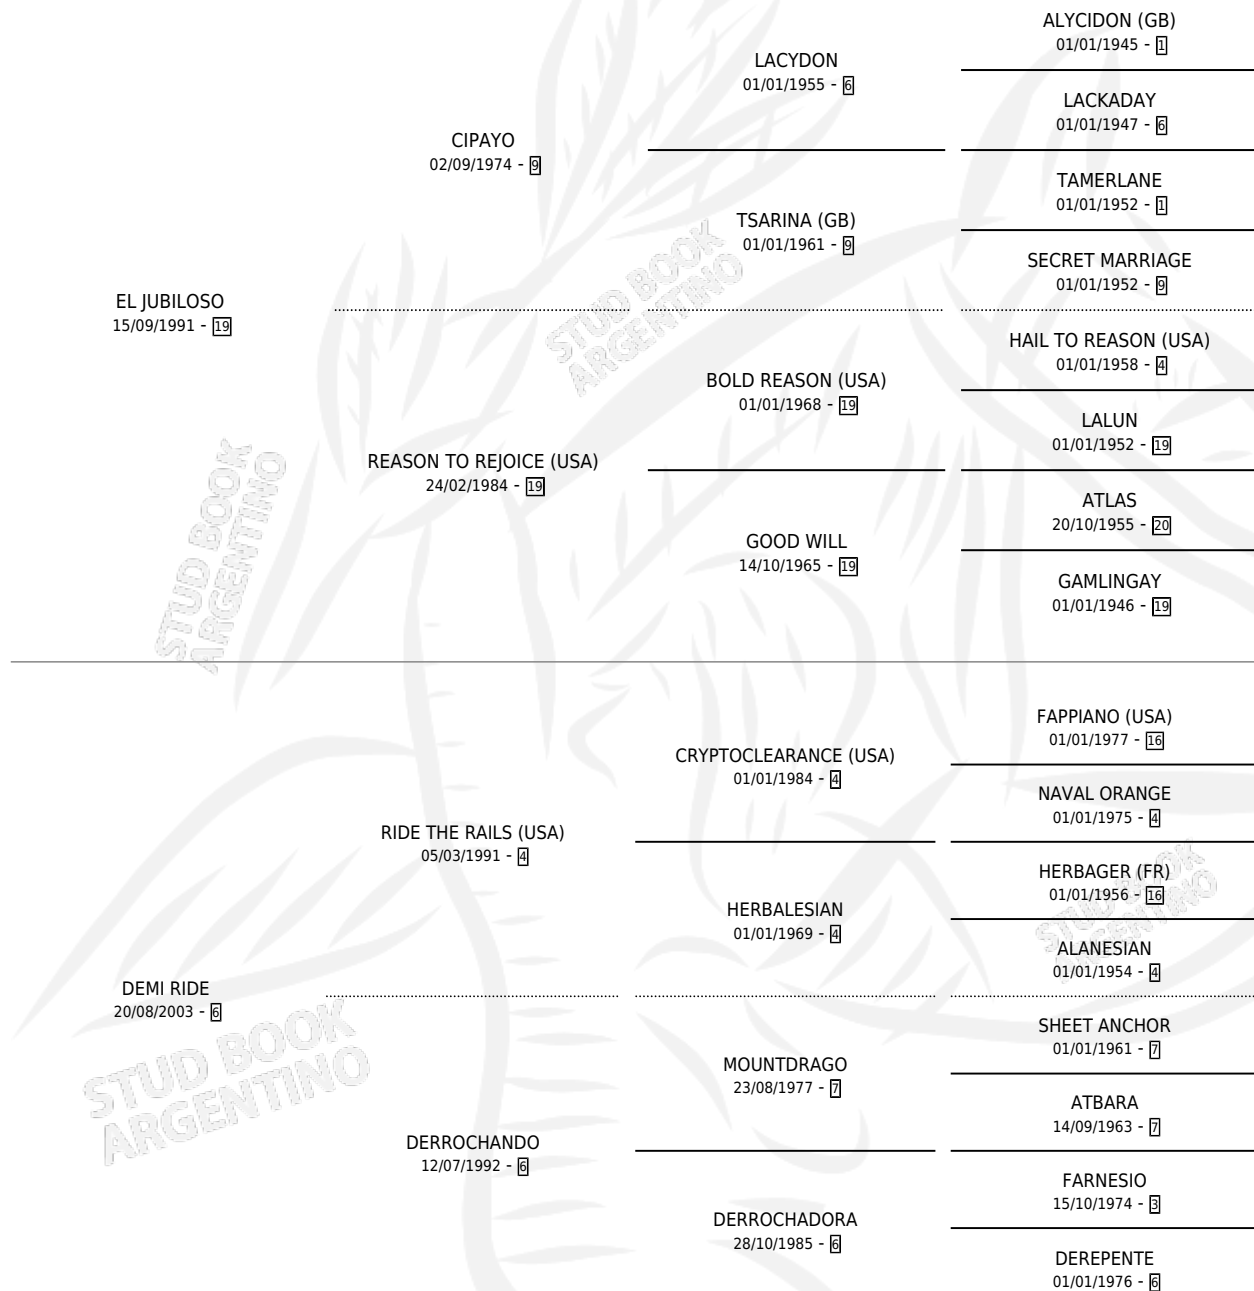

EL CAMBA

por EL JUBILOSO y DEMI RIDE por RIDE THE RAILS (USA)

Argentina · Macho · Zaino · SP · 06/09/2010
Familia 6-a · Volumen 40

ESTADO

TIPIFICACIÓN SANGUÍNEA	X
TIPIFICACIÓN POR ADN	✓
PASAPORTE	✓
IDENTIFICACIÓN POR MICROCHIP	✓
REPRODUCTOR	X

Lugar de nacimiento: R.c.b.

Criador: R.c.b.

PEDIGREE

EL CAMBA

Datos oficiales del Stud Book Argentino

Documento generado el 06/05/2026

studbook.org.ar