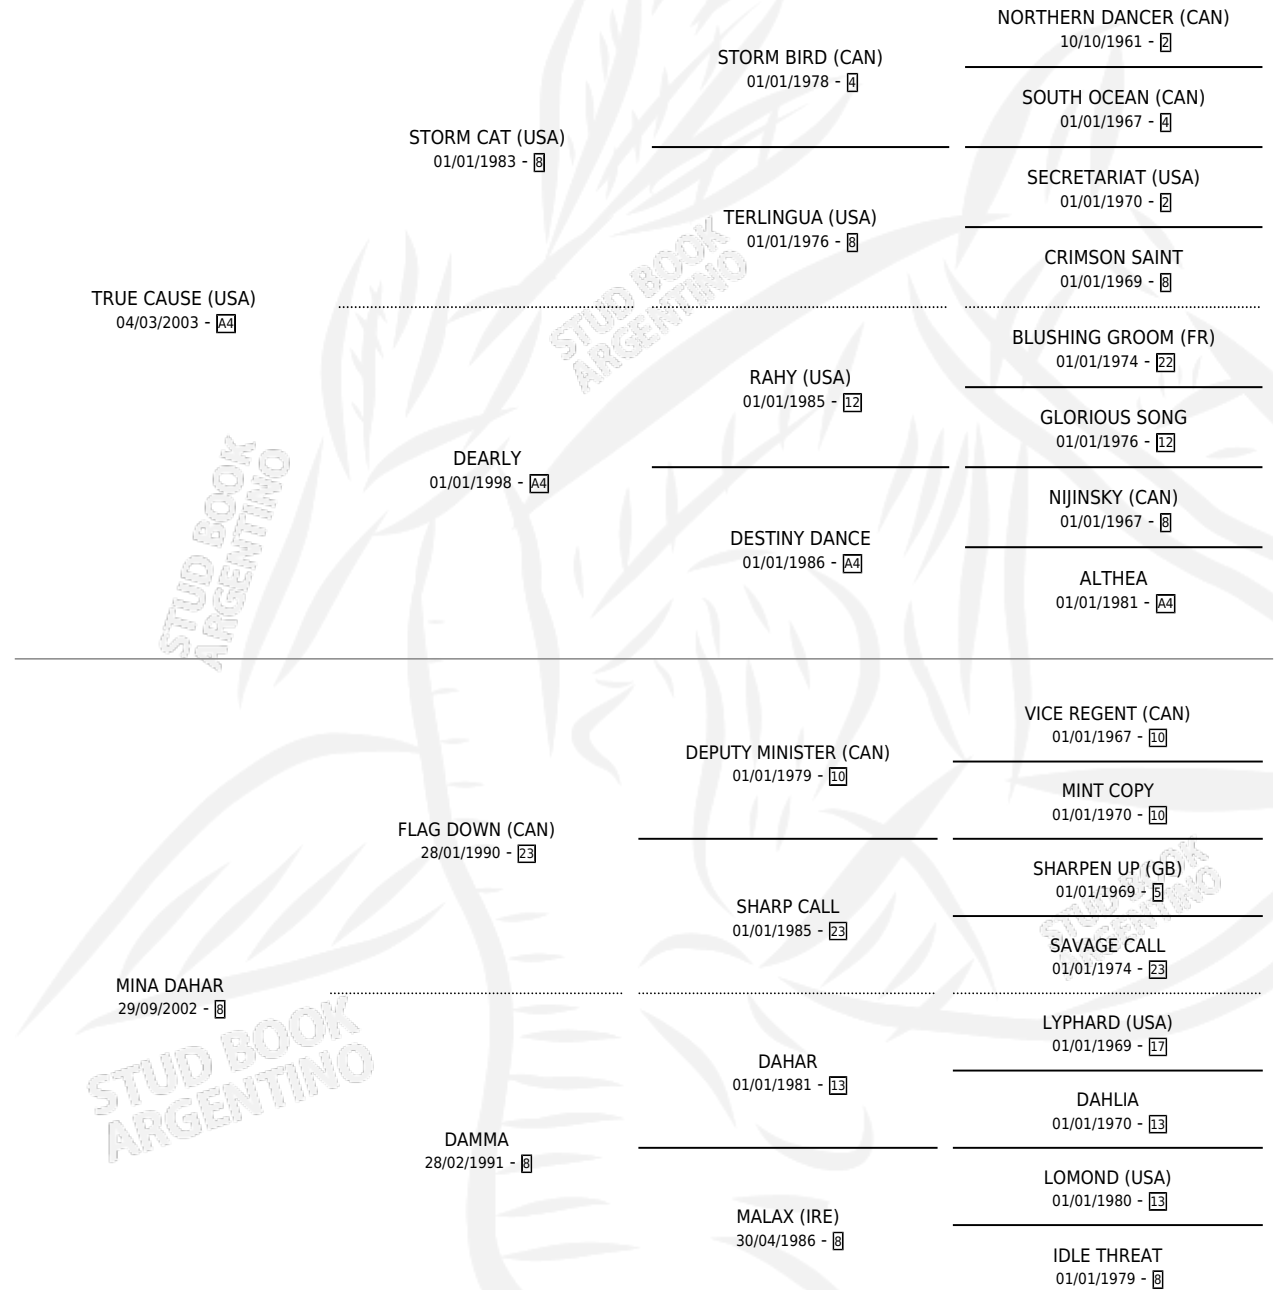

MARVELOUS CAUSE

por **TRUE CAUSE (USA)** y **MINA DAHAR** por **FLAG DOWN (CAN)**

Argentina · Hembra · Alazan · SP · 24/08/2010
Familia 8-f · Volumen 40

ESTADO

TIPIFICACIÓN SANGUÍNEA	X
TIPIFICACIÓN POR ADN	✓
PASAPORTE	✓
IDENTIFICACIÓN POR MICROCHIP	✓
REPRODUCTOR	✓

Lugar de nacimiento: Rancho Lujan
Criador: Nordio German Ariel

~

HIJOS

	MACHOS	HEMBRAS
6 NACIERON	2	4
1 CORRIERON	1	0
1 GANARON	1	0
0 GANADORES CL	0 GANADORES GR	0 GANADORES G1

PEDIGREE

S

mientos 6 / Efectividad 66.67%