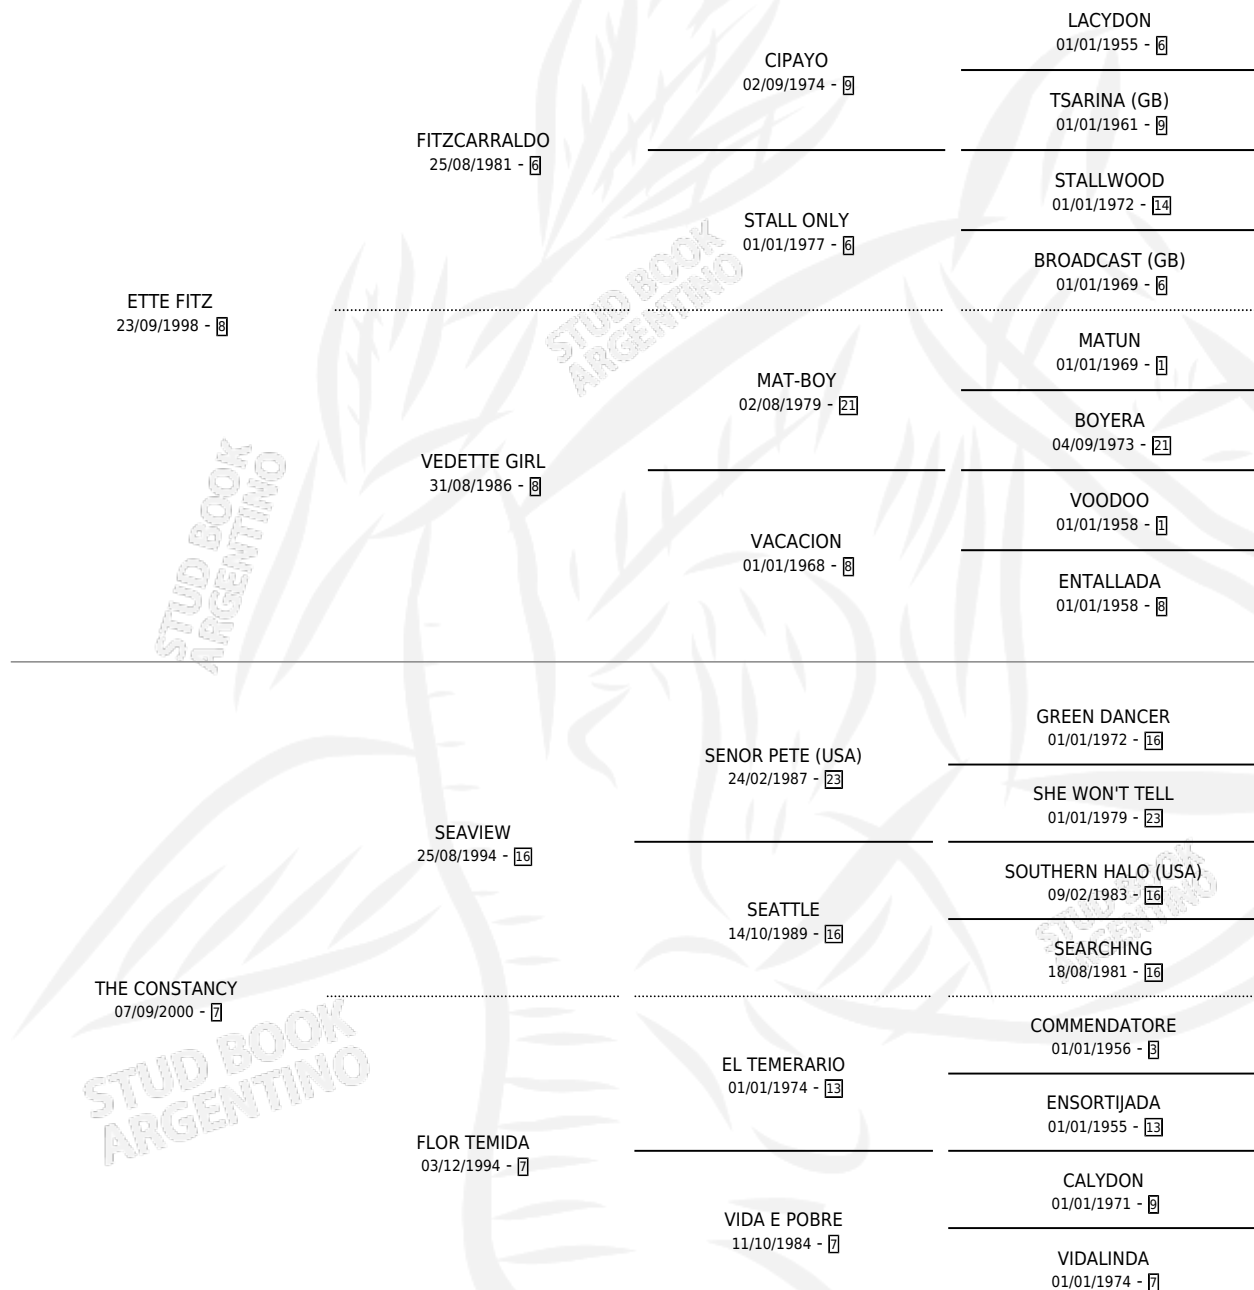

ETTE CONSTANCY

por ETTÉ FITZ y THE CONSTANCY por SEAVIEW

Argentina · Macho · Zaino · SP · 15/09/2010
Familia 7 · Volumen 40

ESTADO

TIPIFICACIÓN SANGUÍNEA	X
TIPIFICACIÓN POR ADN	X
PASAPORTE	X
IDENTIFICACIÓN POR MICROCHIP	X
REPRODUCTOR	X

Lugar de nacimiento: El Zonda
Criador: Sabas Guillermo Ronald

PEDIGREE

ETTE CONSTANCY

Datos oficiales del Stud Book Argentino

Documento generado el 03/07/2025

studbook.org.ar