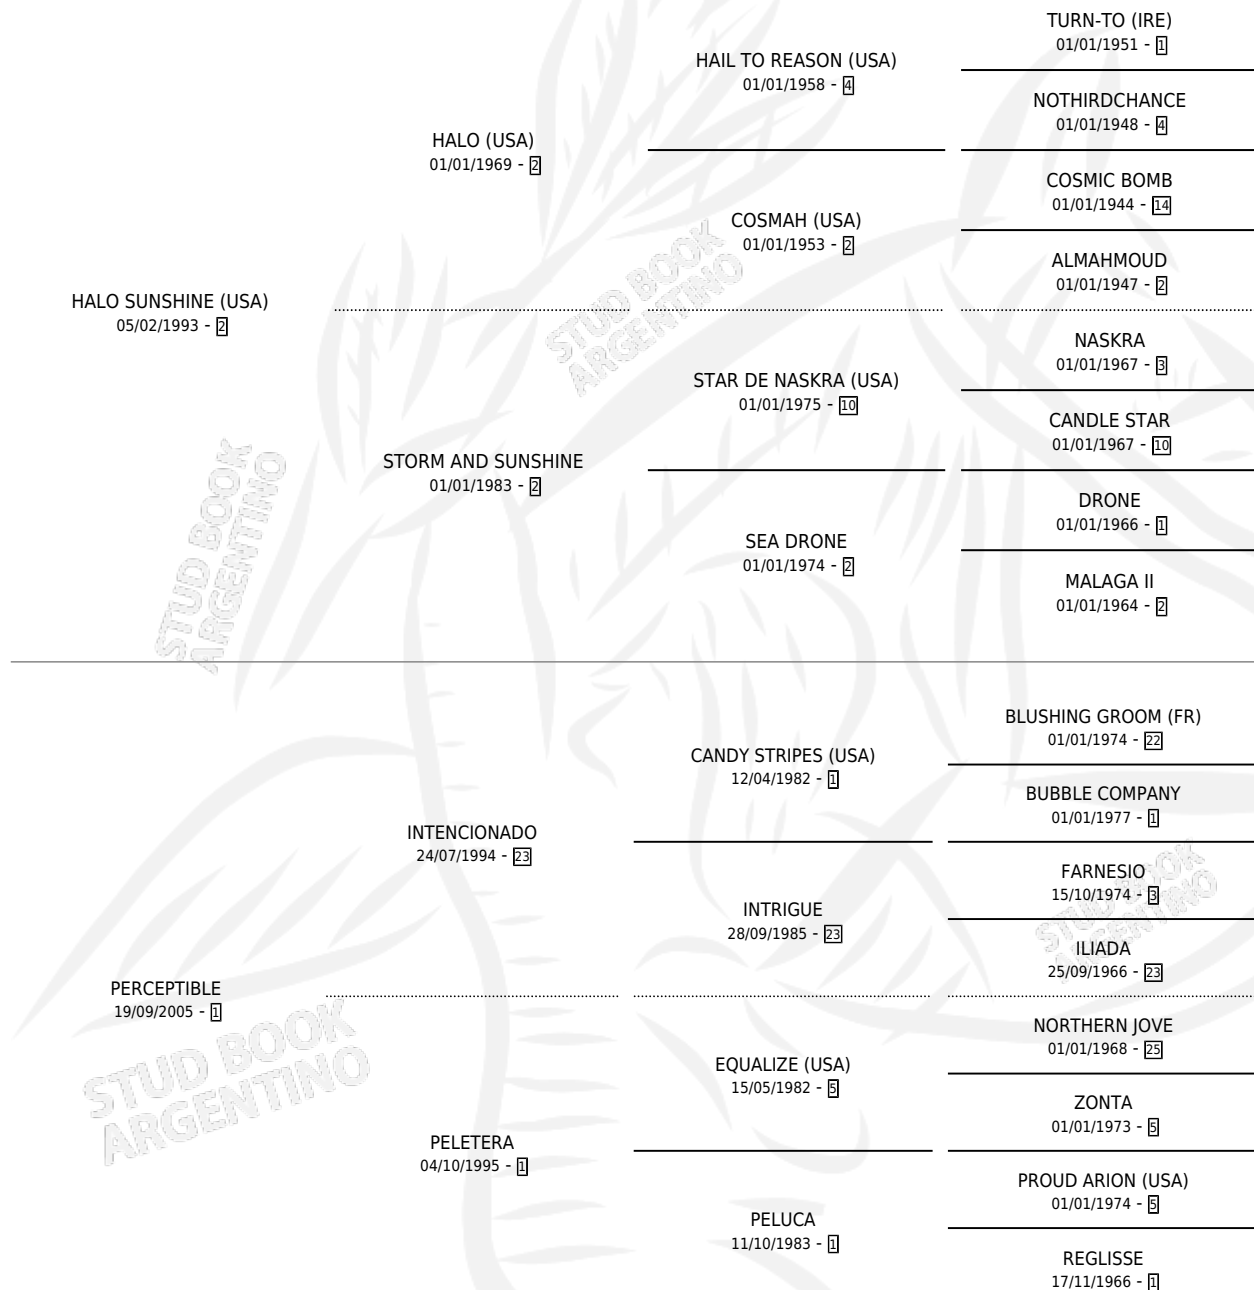

PERSEVERANTE HALO

por HALO SUNSHINE (USA) y PERCEPTIBLE por
INTENCIONADO

Argentina · Macho · Zaino · SP · 20/08/2010
Familia 1-s · Volumen 40

ESTADO

TIPIFICACIÓN SANGUÍNEA	X
TIPIFICACIÓN POR ADN	✓
PASAPORTE	✓
IDENTIFICACIÓN POR MICROCHIP	X
REPRODUCTOR	✓

Lugar de nacimiento: La Nobleza
Criador: La Nobleza

~

HIJOS

	MACHOS	HEMBRAS
18 NACIERON	9	9
5 CORRIERON	5	0
2 GANARON	2	0
0 GANADORES CL	0 GANADORES GR	0 GANADORES G1

PEDIGREE

CAMPAÑA

Solo carreras oficiales de Argentina

Ganador de 4 carreras en San Isidro, Palermo y La Plata - \$289,570, a los 3,4 y 5 años.

POR DISTANCIA

HIPODROMO	CC	1°	2°	3°	4°	5°	NP	CLC	CLG	CLCG1	CLGG1	IMPORTE
LA PLATA	7	2	1	0	0	1	3	1	0	0	0	\$140,450
1200 MTS	6	2	1	0	0	1	2	0	0	0	0	\$136,050
1000 MTS	1	0	0	0	0	0	1	1	0	0	0	\$4,400
SAN ISIDRO	5	1	0	0	1	2	1	0	0	0	0	\$75,560
1200 MTS	4	1	0	0	0	2	1	0	0	0	0	\$69,360
1000 MTS	1	0	0	0	1	0	0	0	0	0	0	\$6,200
PALERMO	4	1	0	1	0	1	1	0	0	0	0	\$73,560
1400 MTS	1	0	0	0	0	0	1	0	0	0	0	\$0
1200 MTS	2	1	0	1	0	0	0	0	0	0	0	\$70,800
1000 MTS	1	0	0	0	0	1	0	0	0	0	0	\$2,760