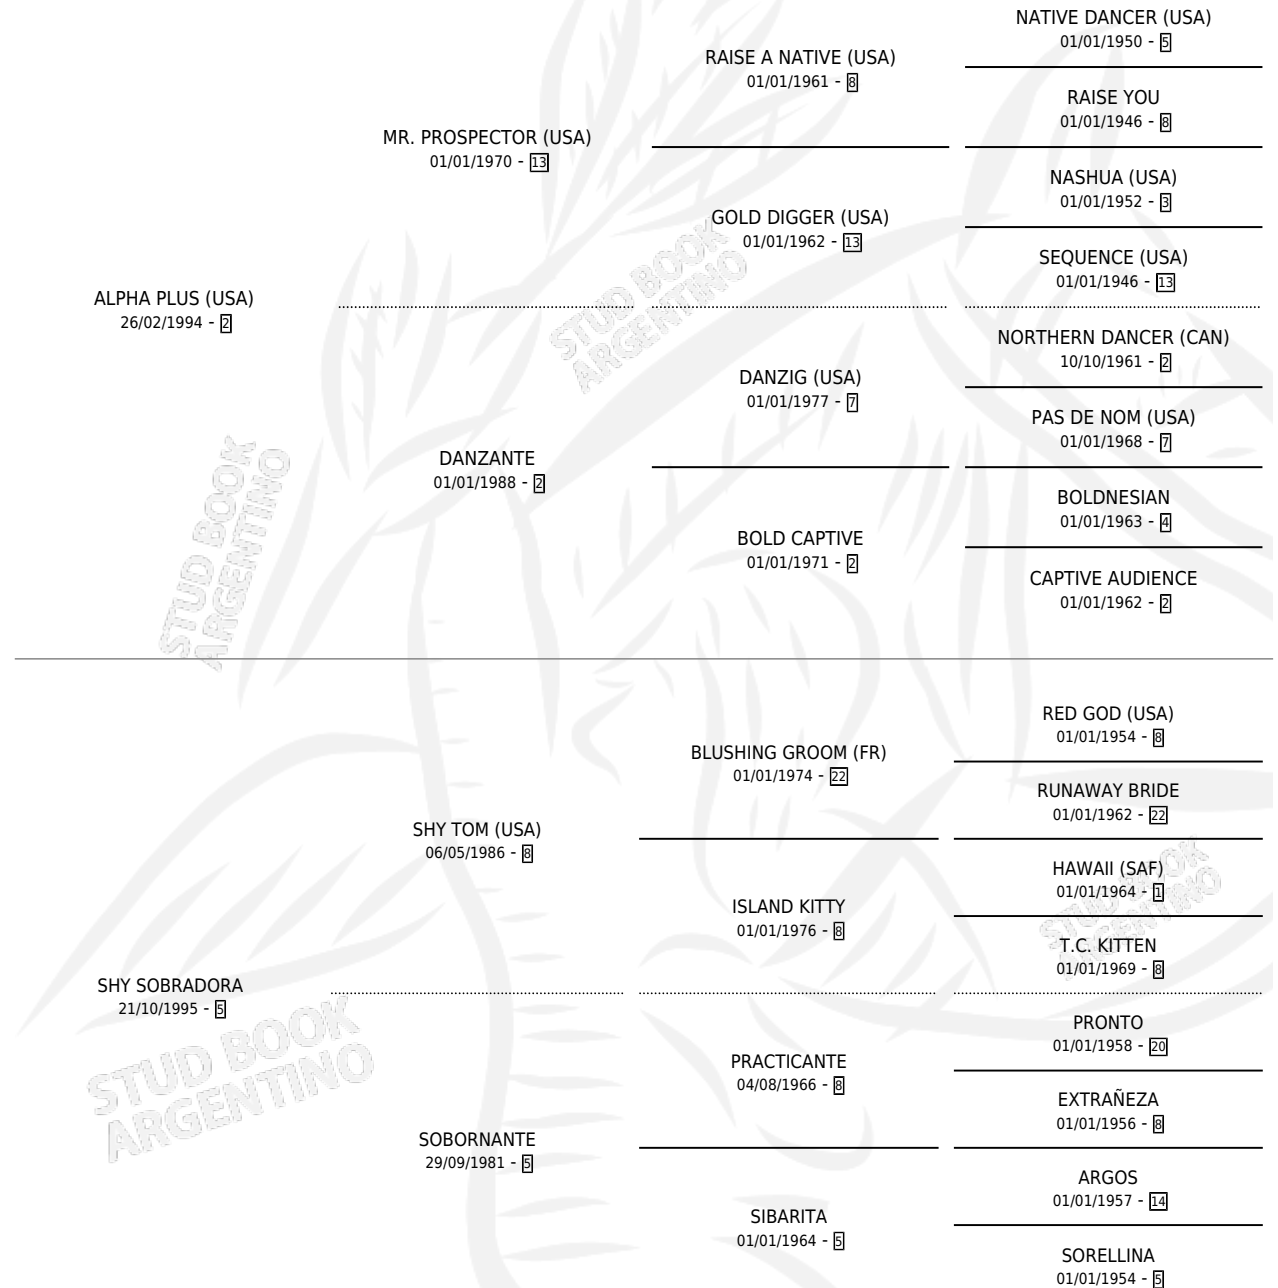

GRAN JUEGO

por **ALPHA PLUS (USA)** y **SHY SOBRADORA** por **SHY TOM (USA)**

Argentina · Macho · Zaino · SP · 21/09/2010
Familia 5-g · Volumen 40

ESTADO

TIPIFICACIÓN SANGUÍNEA	X
TIPIFICACIÓN POR ADN	✓
PASAPORTE	✓
IDENTIFICACIÓN POR MICROCHIP	✓
REPRODUCTOR	X

Lugar de nacimiento: Don Florentino

Criador: Don Florentino

PEDIGREE

CAMPAÑA

Solo carreras oficiales de Argentina

POR EDAD

EDAD	CC	1°	2°	3°	4°	5°	NP	CLC	CLG	CLCG1	CLGG1	IMPORTE	GANANCIA / CC
4 AÑOS	1	0	0	0	0	0	1	0	0	0	0	\$0	\$0
TOTALES	1	0	0	0	0	0	1	0	0	0	0	\$0	\$0
%		0.0%	0.0%	0.0%	0.0%	0.0%	100%	0.0%	0.0%	0.0%	0.0%		