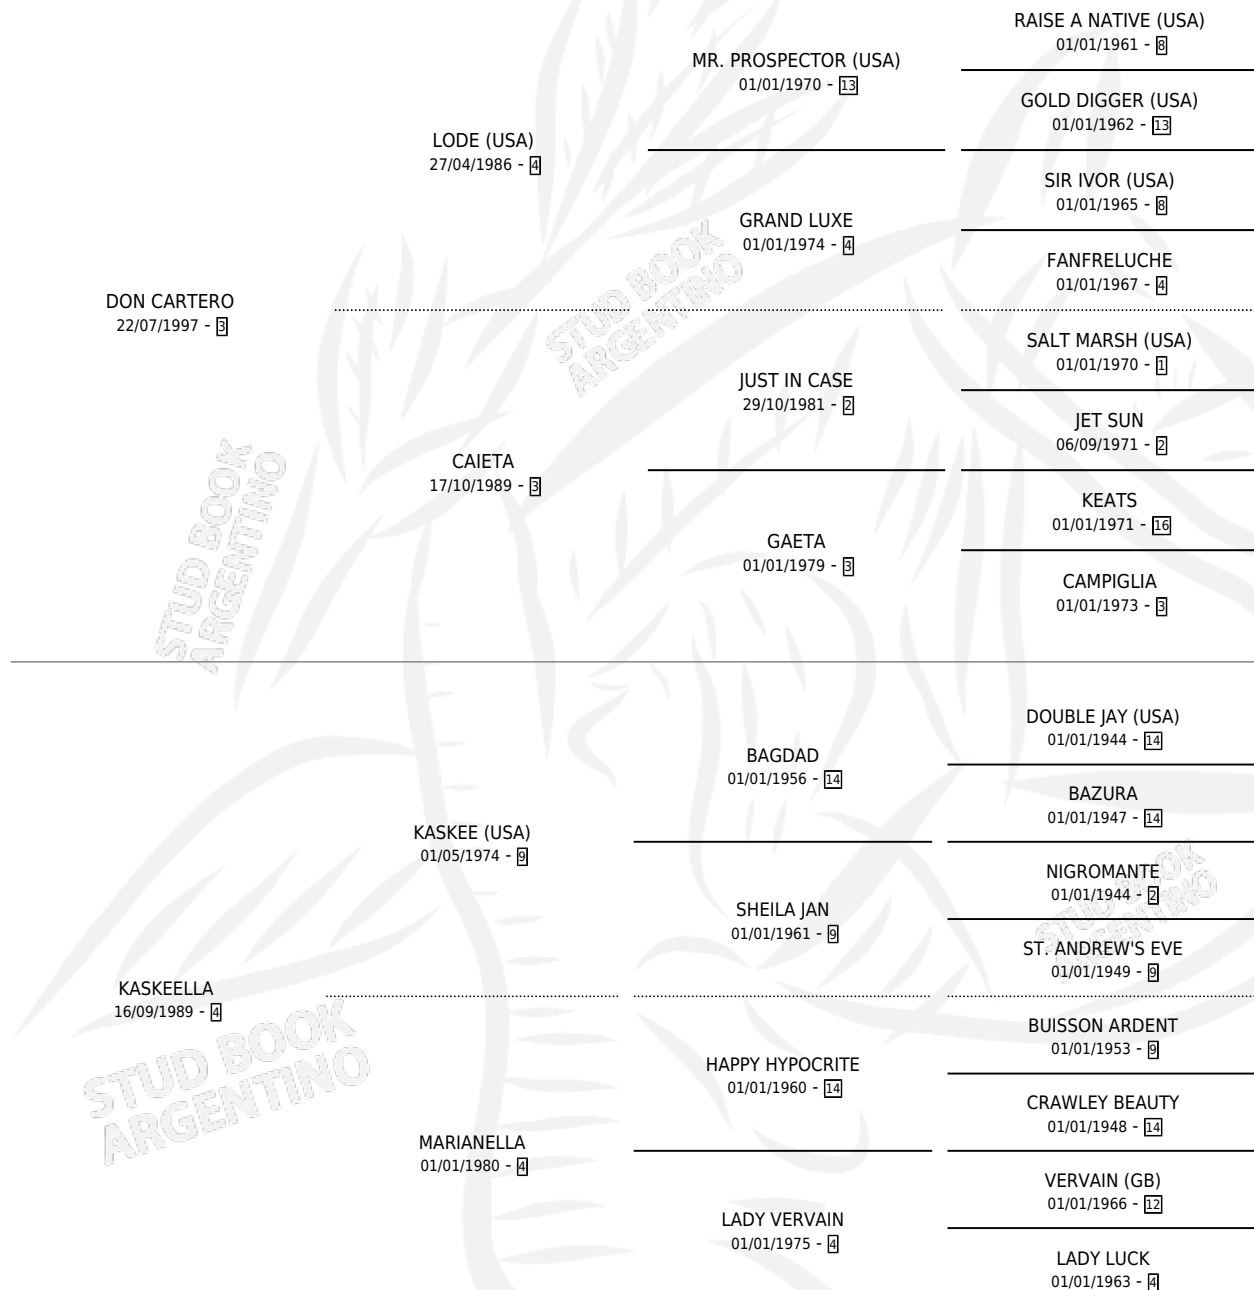

DOÑA CAFETERA

por DON CARTERO y KASKEELLA por KASKEE (USA)

Argentina · Hembra · Alazan · SP · 14/09/2010
Familia 4-c · Volumen 40

ESTADO

TIPIFICACIÓN SANGUÍNEA	X
TIPIFICACIÓN POR ADN	✓
PASAPORTE	X
IDENTIFICACIÓN POR MICROCHIP	✓
REPRODUCTOR	X

Lugar de nacimiento: Gran Amigo

Criador: Gran Amigo

PEDIGREE

DOÑA CAFETERA

Datos oficiales del Stud Book Argentino

Documento generado el 05/05/2026

studbook.org.ar