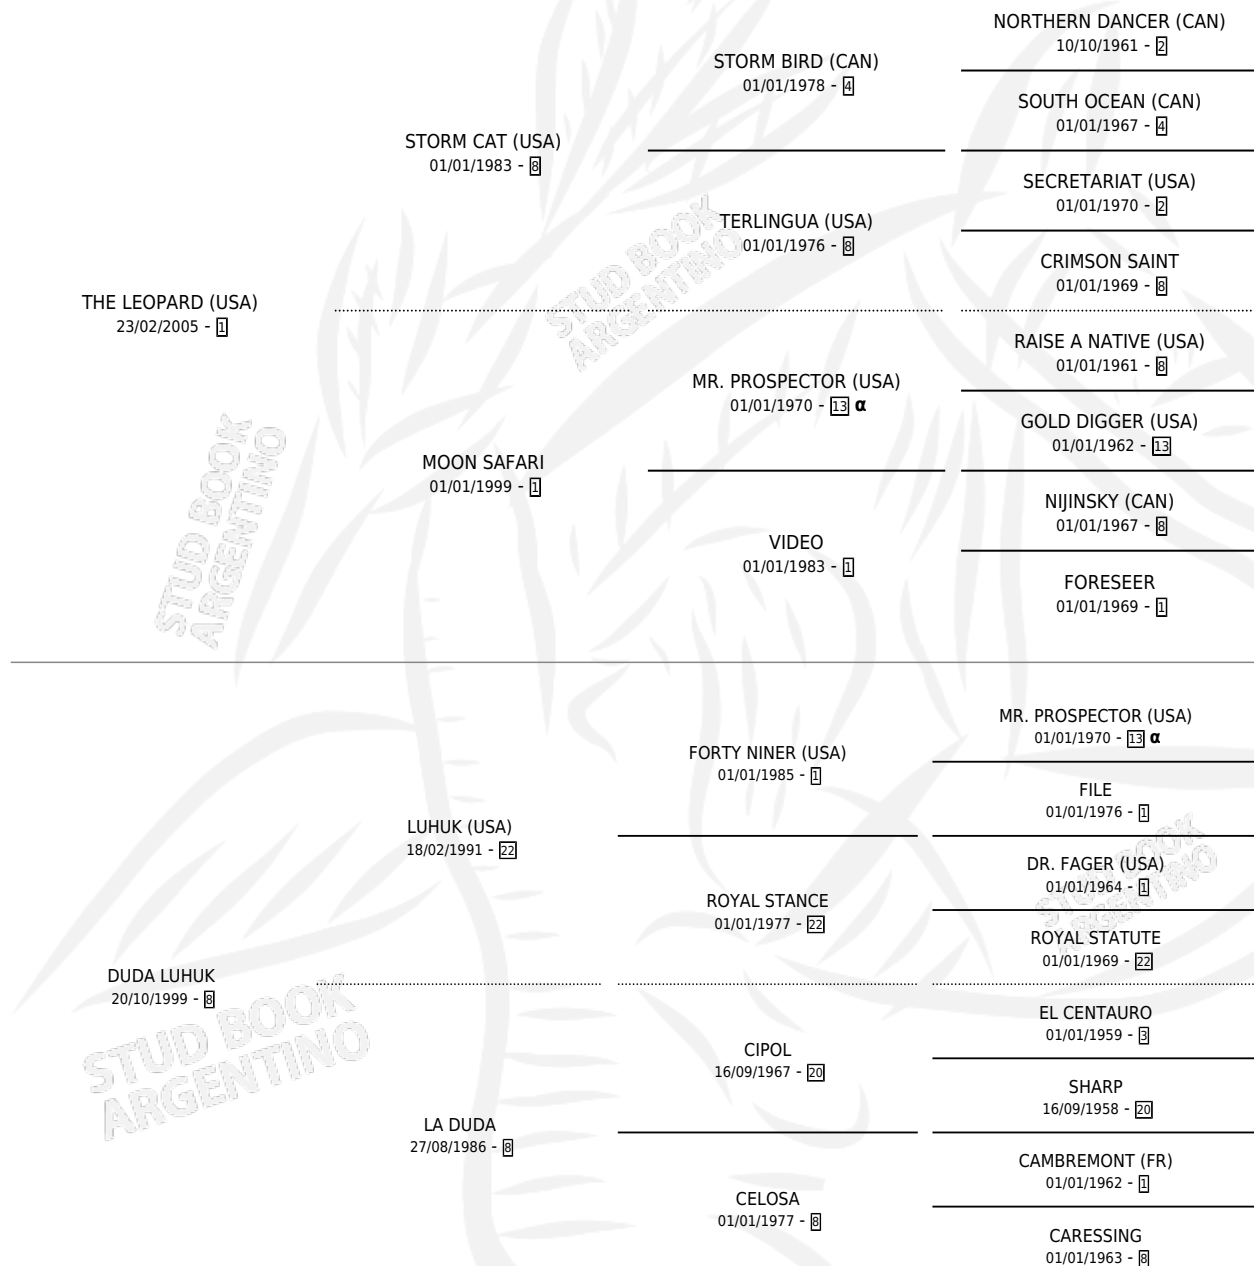

DUDOSO CAT

por THE LEOPARD (USA) y DUDA LUHUK por LUHUK (USA)

Argentina · Macho · Zaino · SP · 18/09/2010
Familia 8-j · Volumen 40

ESTADO

TIPIFICACIÓN SANGUÍNEA	X
TIPIFICACIÓN POR ADN	✓
PASAPORTE	✓
IDENTIFICACIÓN POR MICROCHIP	✓
REPRODUCTOR	X

Lugar de nacimiento: Masama
Criador: Masama

PEDIGREE

INBREEDING : α

DUDOSO CAT

Datos oficiales del Stud Book Argentino

Documento generado el 06/05/2026

studbook.org.ar