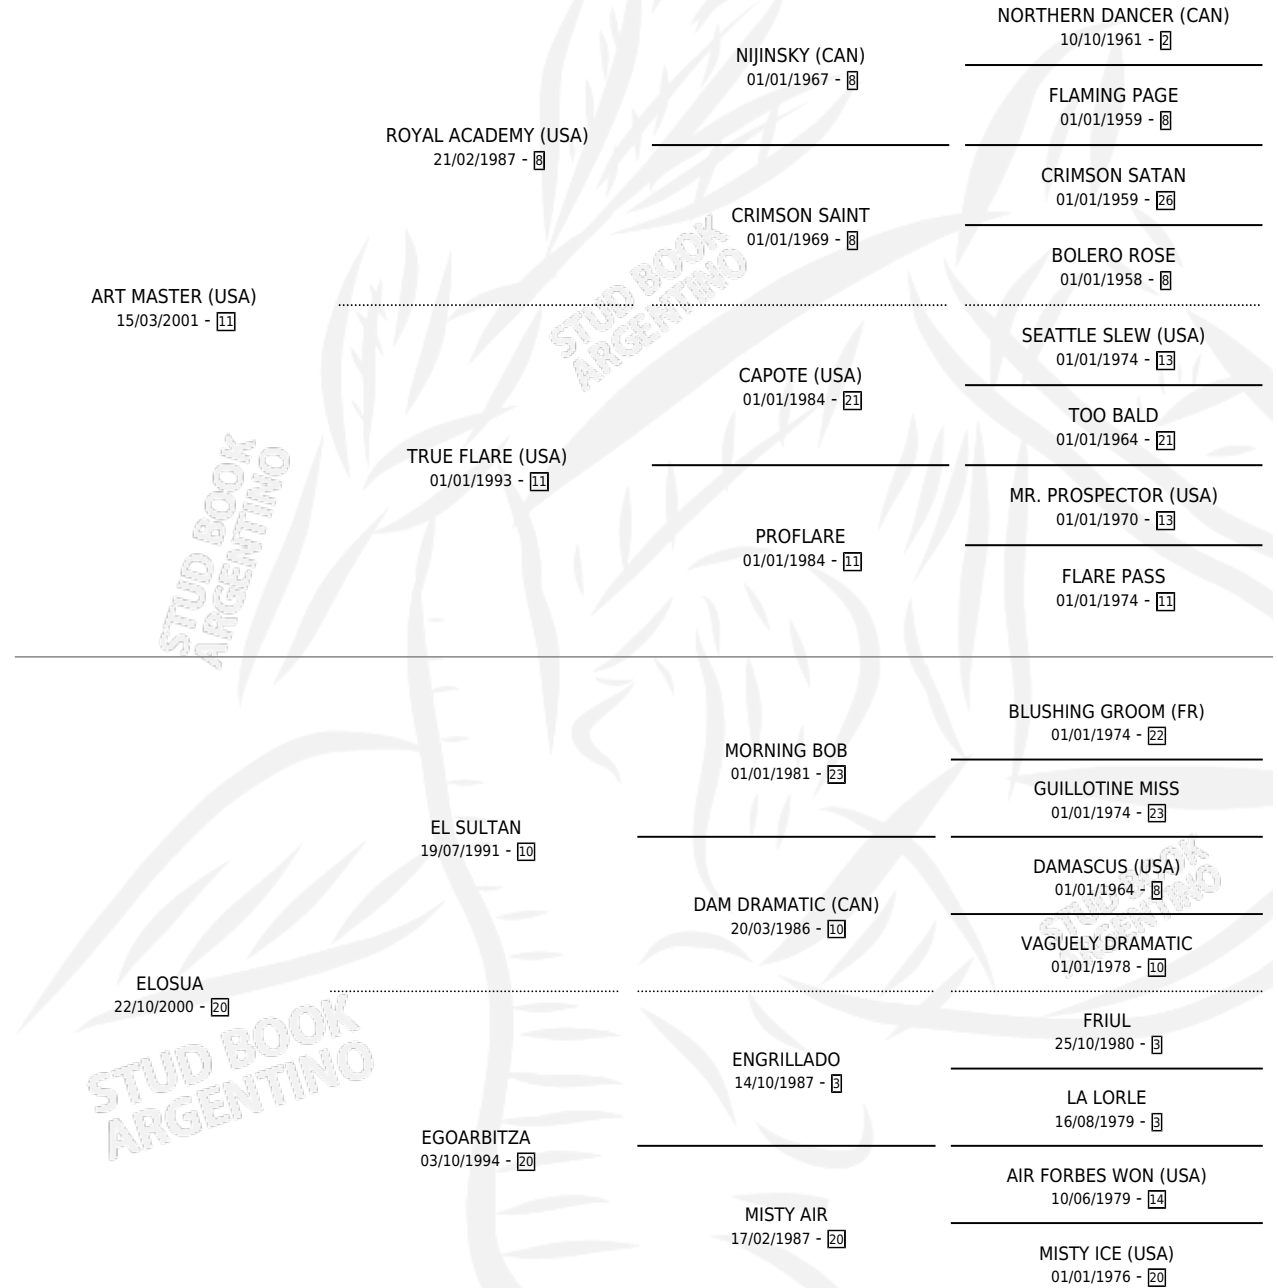

SULTANA TERCA

por ART MASTER (USA) y ELOSUA por EL SULTAN

Argentina · Hembra · Zaino · SP · 14/09/2010
Familia 20 · Volumen 40

ESTADO

TIPIFICACIÓN SANGUÍNEA	X
TIPIFICACIÓN POR ADN	X
PASAPORTE	X
IDENTIFICACIÓN POR MICROCHIP	X
REPRODUCTOR	X

Lugar de nacimiento: Masama

Criador: Masama

PEDIGREE

SULTANA TERCA

Datos oficiales del Stud Book Argentino

Documento generado el 11/05/2026

studbook.org.ar