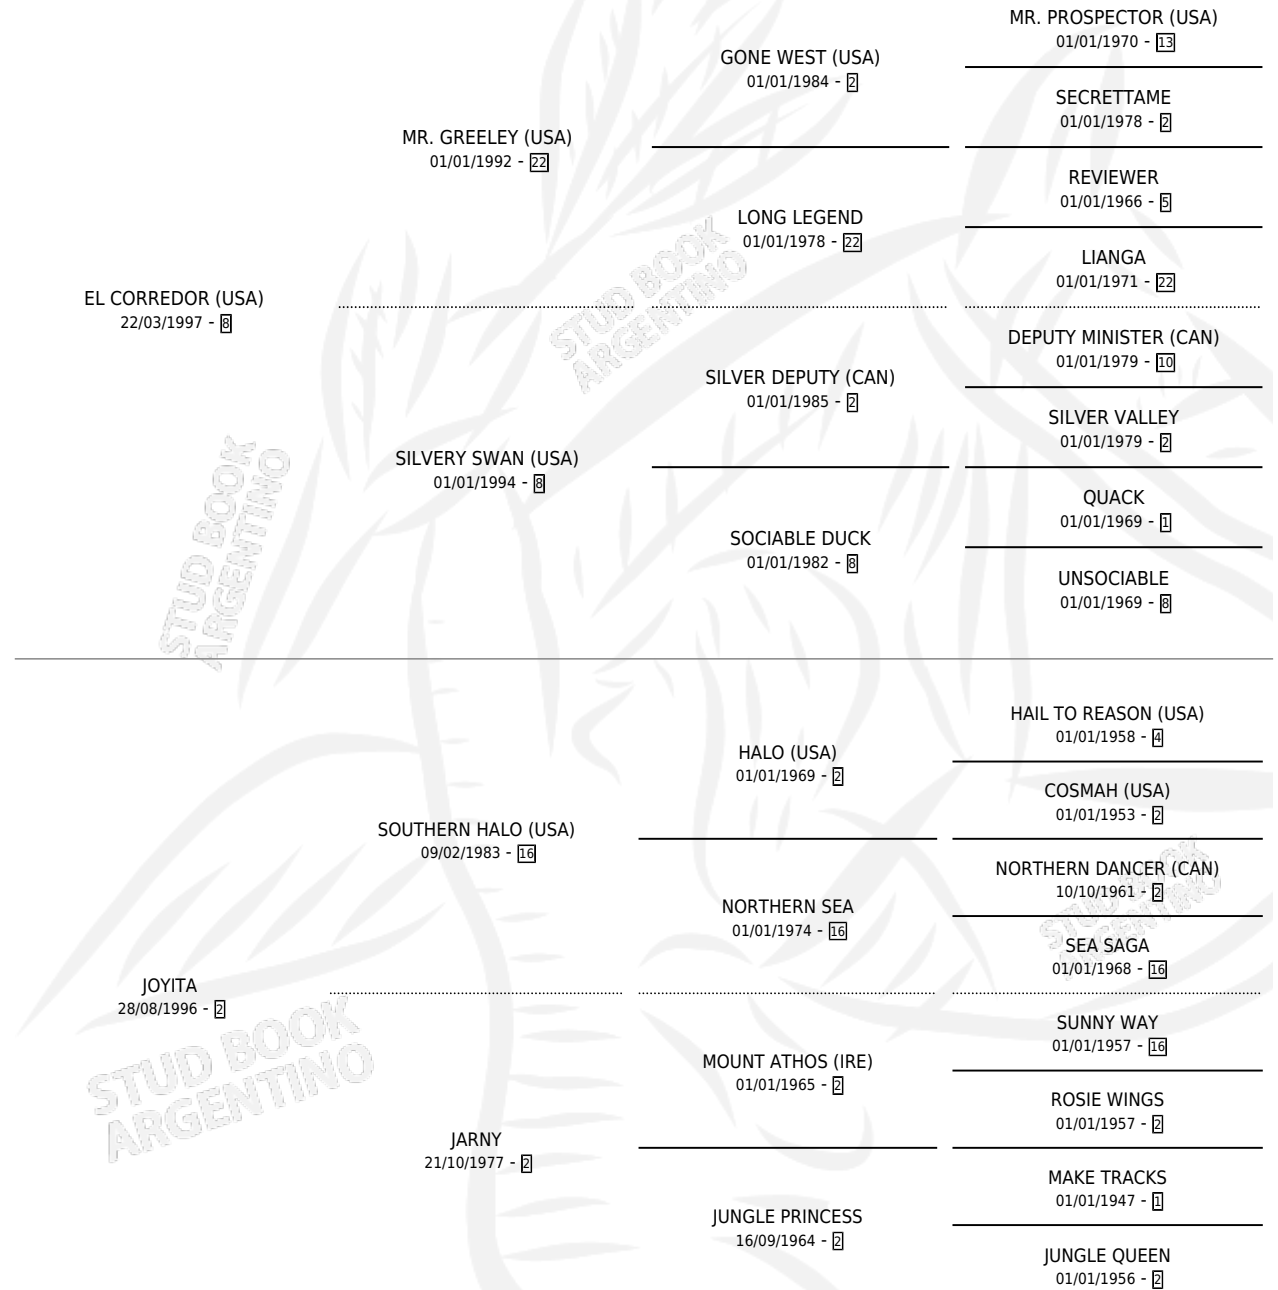

JUSTAFRIEND

por **EL CORREDOR (USA)** y **JOYITA** por **SOUTHERN HALO (USA)**

Argentina · Macho · Zaino · SP · 26/08/2010
Familia 2-g · Volumen 40

ESTADO

TIPIFICACIÓN SANGUÍNEA	X
TIPIFICACIÓN POR ADN	✓
PASAPORTE	✓
IDENTIFICACIÓN POR MICROCHIP	✓
REPRODUCTOR	X

Lugar de nacimiento: La Quebrada
Criador: La Quebrada

PEDIGREE

JUSTAFRIEND

Datos oficiales del Stud Book Argentino

Documento generado el 05/05/2026

studbook.org.ar