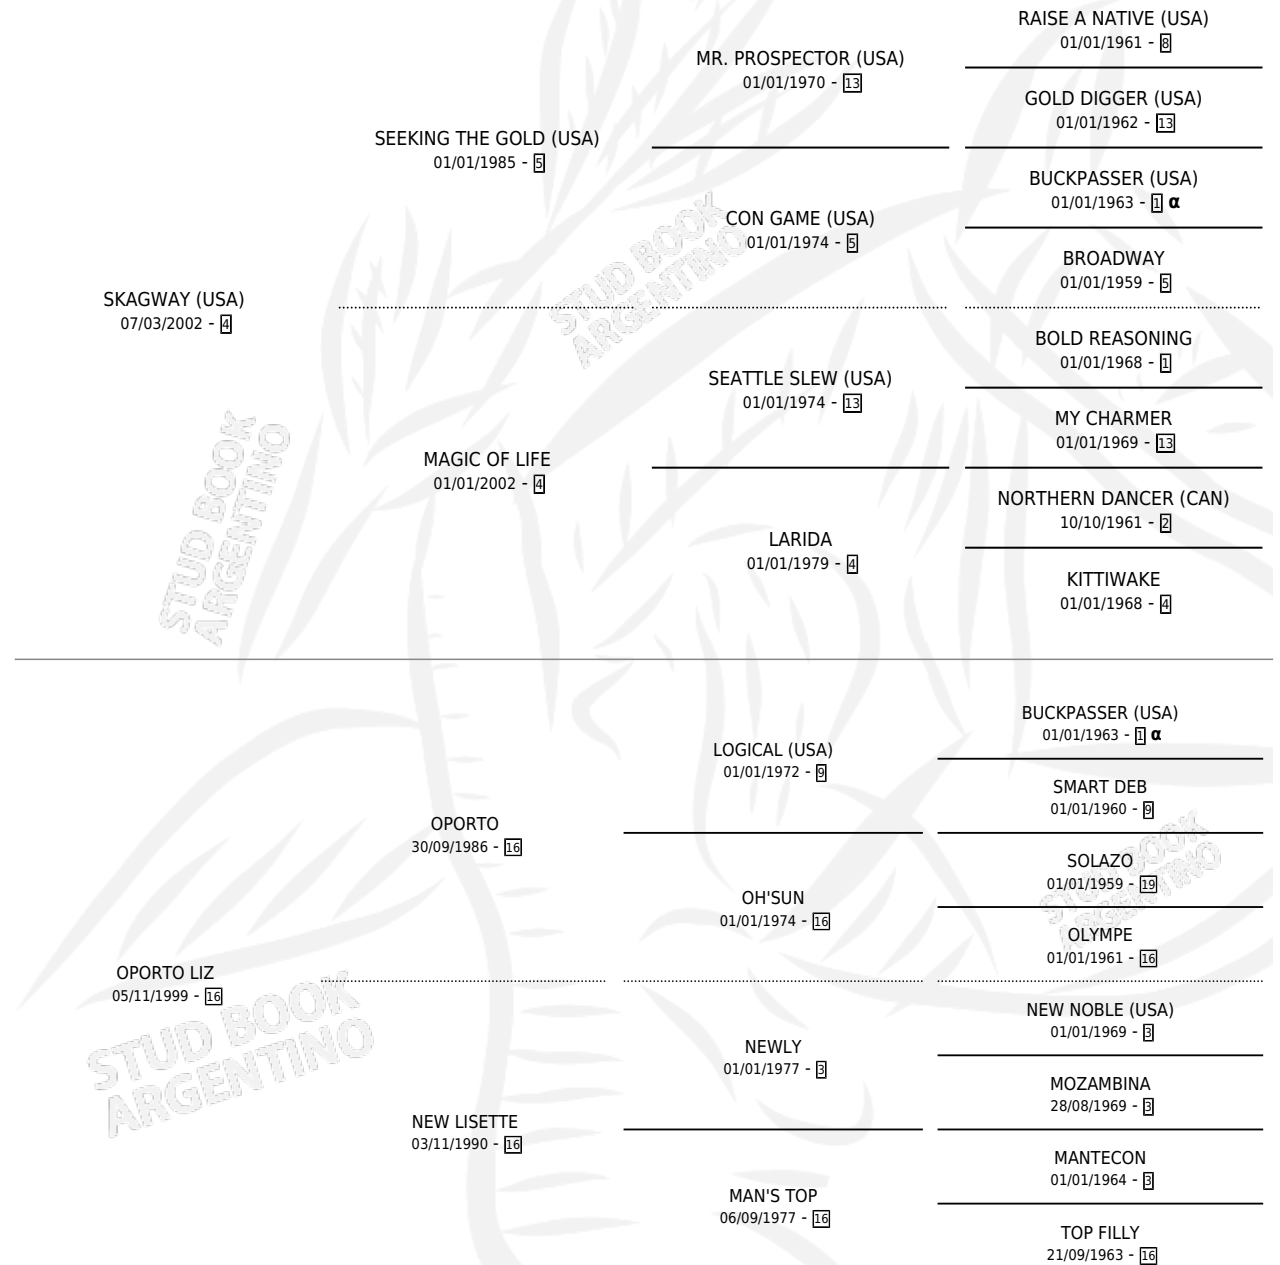

OPORTO WAY

por SKAGWAY (USA) y OPORTO LIZ por OPORTO

Argentina · Macho · Zaino · SP · 15/09/2010
Familia 16-f · Volumen 40

ESTADO

TIPIFICACIÓN SANGUÍNEA	X
TIPIFICACIÓN POR ADN	✓
PASAPORTE	✓
IDENTIFICACIÓN POR MICROCHIP	✓
REPRODUCTOR	X

Lugar de nacimiento: Los Prados
Criador: Gamboa Marta Susana

PEDIGREE

INBREEDING : α

CAMPAÑA

Solo carreras oficiales de Argentina

POR EDAD

EDAD	CC	1°	2°	3°	4°	5°	NP	CLC	CLG	CLCG1	CLGG1	IMPORTE	GANANCIA / CC
3 AÑOS	1	0	0	0	0	0	1	0	0	0	0	\$0	\$0
4 AÑOS	12	1	4	0	1	1	5	0	0	0	0	\$146,250	\$12,188
5 AÑOS	2	0	0	0	1	0	1	0	0	0	0	\$4,440	\$2,220
TOTALES	15	1	4	0	2	1	7	0	0	0	0	\$150,690	\$10,046
%		6.7%	26.7%	0.0%	13.3%	6.7%	46.7%	0.0%	0.0%	0.0%	0.0%		

Ganador en San Isidro - \$150,690, a los 4 años.

POR DISTANCIA

HIPODROMO	CC	1°	2°	3°	4°	5°	NP	CLC	CLG	CLCG1	CLGG1	IMPORTE
SAN ISIDRO	9	1	3	0	1	0	4	0	0	0	0	\$128,190
1300 MTS	2	0	1	0	1	0	0	0	0	0	0	\$25,090
1400 MTS	3	0	1	0	0	0	2	0	0	0	0	\$23,450
1200 MTS	4	1	1	0	0	0	2	0	0	0	0	\$79,650
LA PLATA	2	0	1	0	0	0	1	0	0	0	0	\$18,000
1700 MTS	1	0	0	0	0	0	1	0	0	0	0	\$0
1200 MTS	1	0	1	0	0	0	0	0	0	0	0	\$18,000
PALERMO	4	0	0	0	1	1	2	0	0	0	0	\$4,500
1000 MTS	4	0	0	0	1	1	2	0	0	0	0	\$4,500