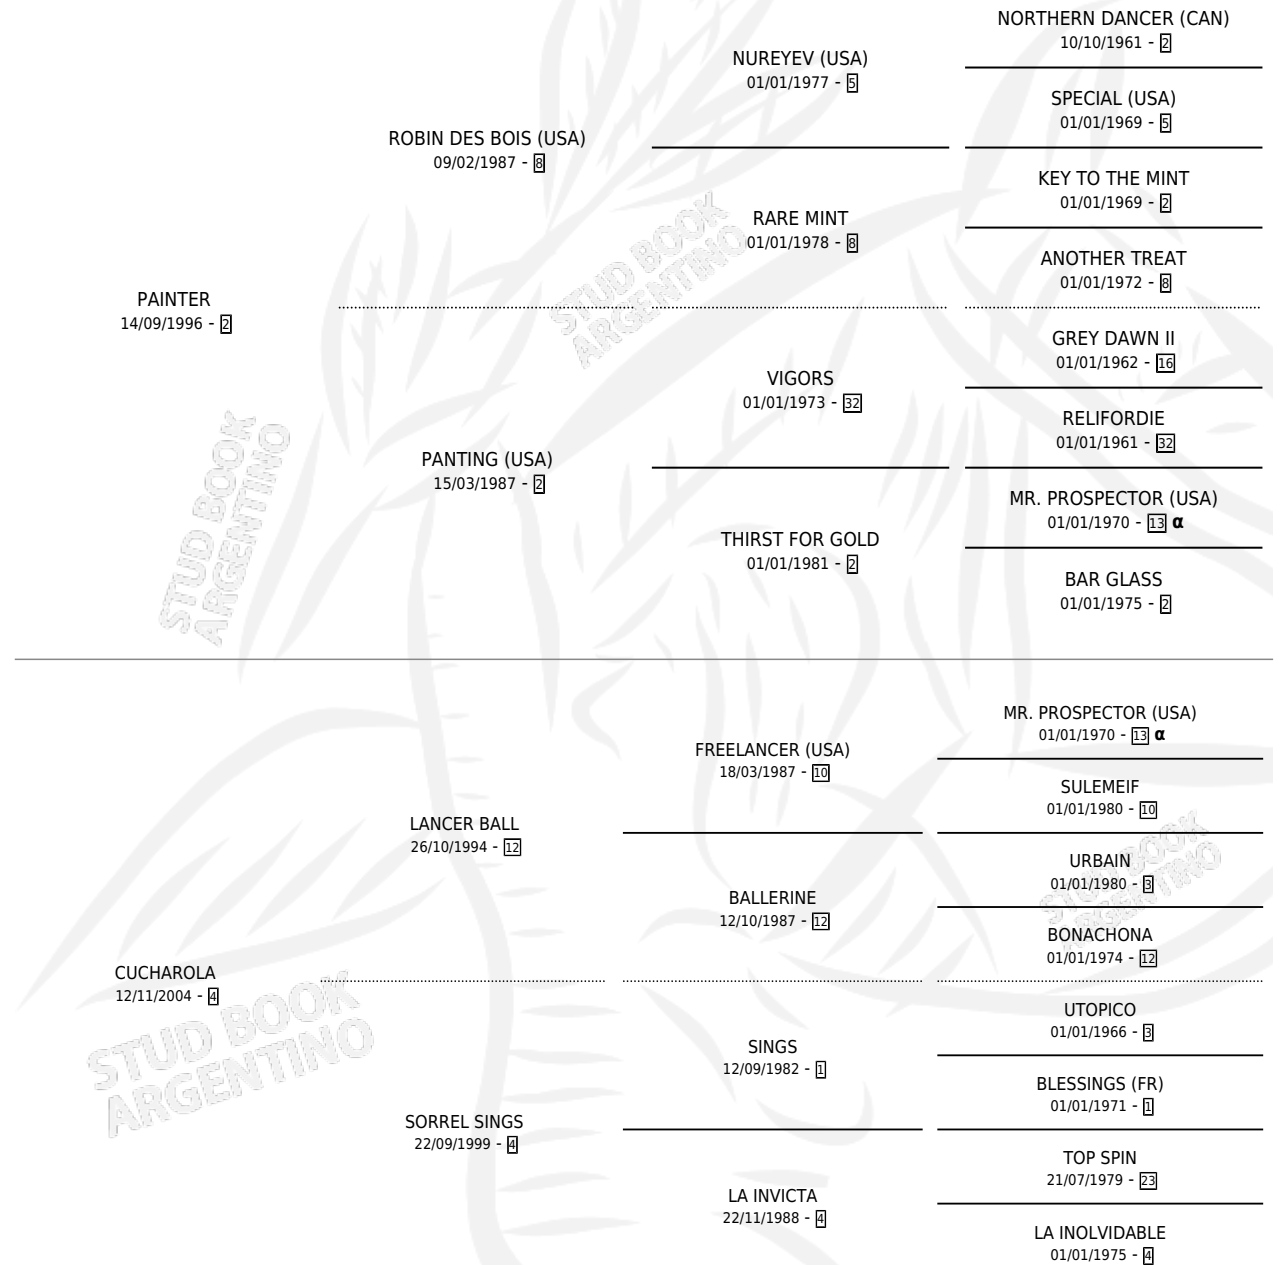

CARA DE DOLAR

por PAINTER y CUCHAROLA por LANCER BALL

Argentina · Hembra · Alazan · SP · 23/09/2010
Familia 4-n · Volumen 40

ESTADO

TIPIFICACIÓN SANGUÍNEA	X
TIPIFICACIÓN POR ADN	✓
PASAPORTE	✓
IDENTIFICACIÓN POR MICROCHIP	✓
REPRODUCTOR	X

Lugar de nacimiento: Los Cuatro Candados

Criador: Los Cuatro Candados

PEDIGREE

INBREEDING : α

CARA DE DOLAR

Datos oficiales del Stud Book Argentino

Documento generado el 10/05/2026

studbook.org.ar