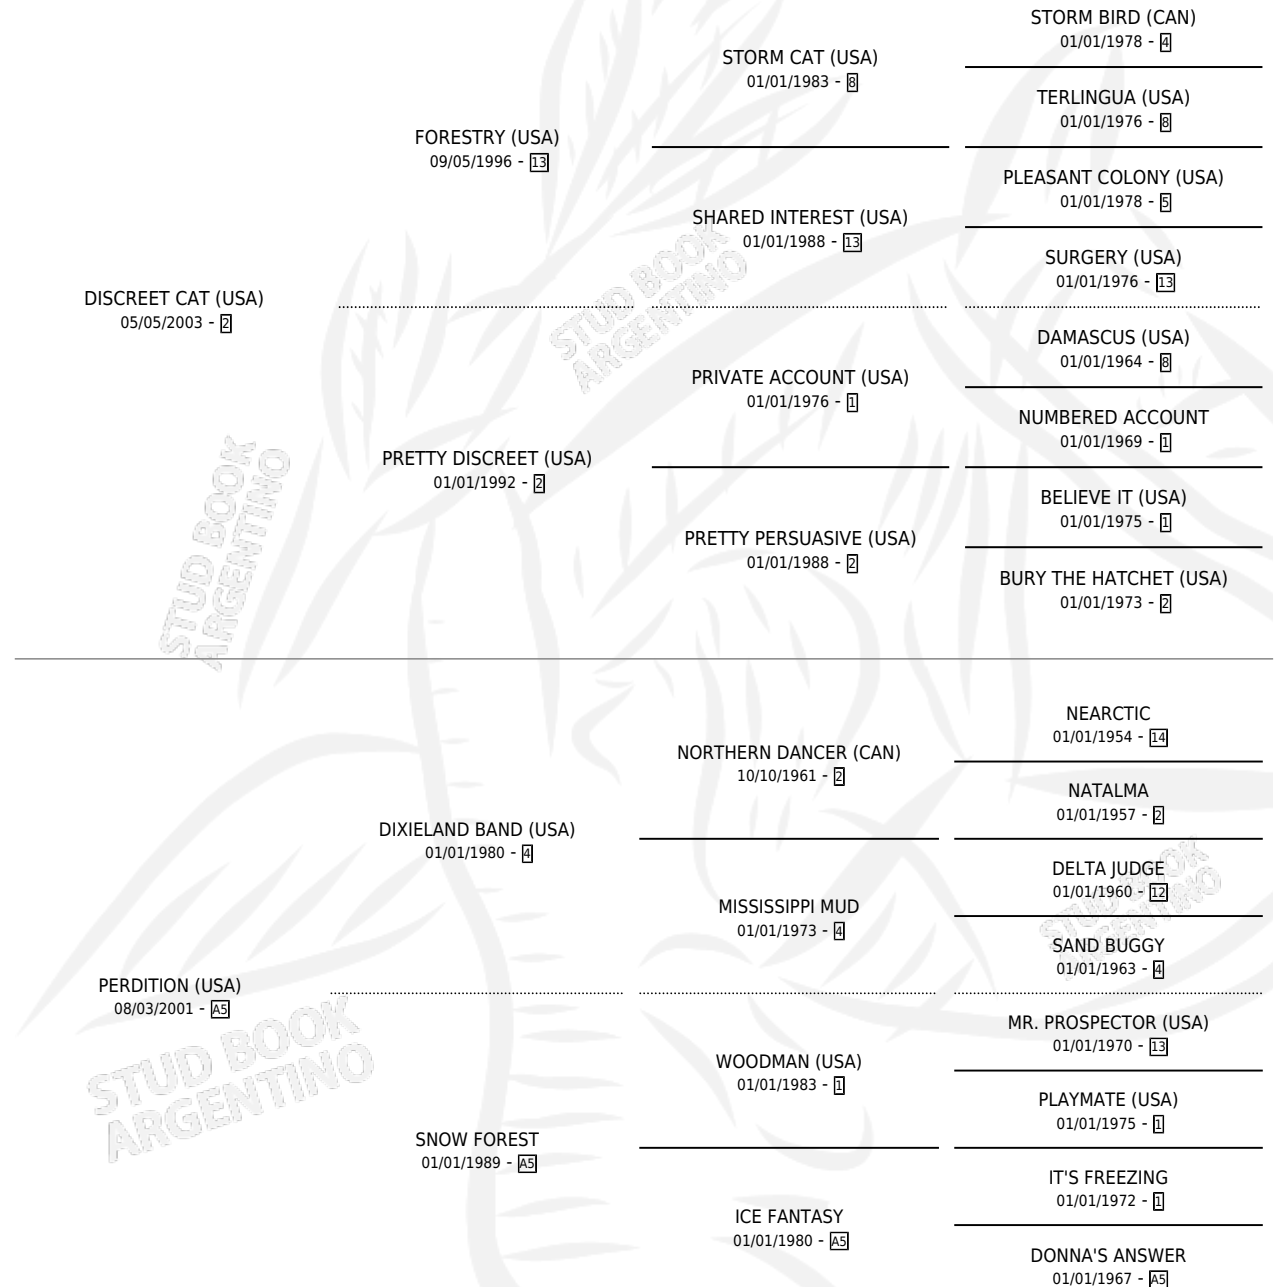

GATA BRUJA

por DISCREET CAT (USA) y PERDITION (USA) por DIXIELAND BAND (USA)

Argentina · Hembra · Alazan · SP · 09/08/2010
Familia A5 · Volumen 40

ESTADO

TIPIFICACIÓN SANGUÍNEA	X
TIPIFICACIÓN POR ADN	✓
PASAPORTE	✓
IDENTIFICACIÓN POR MICROCHIP	✓
REPRODUCTOR	✓

Lugar de nacimiento: La Leyenda De Areco
Criador: Mount Brilliant Farm Llc

~

HIJOS

	MACHOS	HEMBRAS
3 NACIERON	2	1
1 CORRIERON	1	0
1 GANARON	1	0
0 GANADORES CL	0 GANADORES GR	0 GANADORES G1

PEDIGREE

CAMPAÑA

Solo carreras oficiales de Argentina

POR EDAD

EDAD	CC	1°	2°	3°	4°	5°	NP	CLC	CLG	CLCG1	CLGG1	IMPORTE	GANANCIA / CC
3 AÑOS	1	0	0	0	0	0	1	0	0	0	0	\$0	\$0
TOTALES	1	0	0	0	0	0	1	0	0	0	0	\$0	\$0
%		0.0%	0.0%	0.0%	0.0%	0.0%	100%	0.0%	0.0%	0.0%	0.0%		