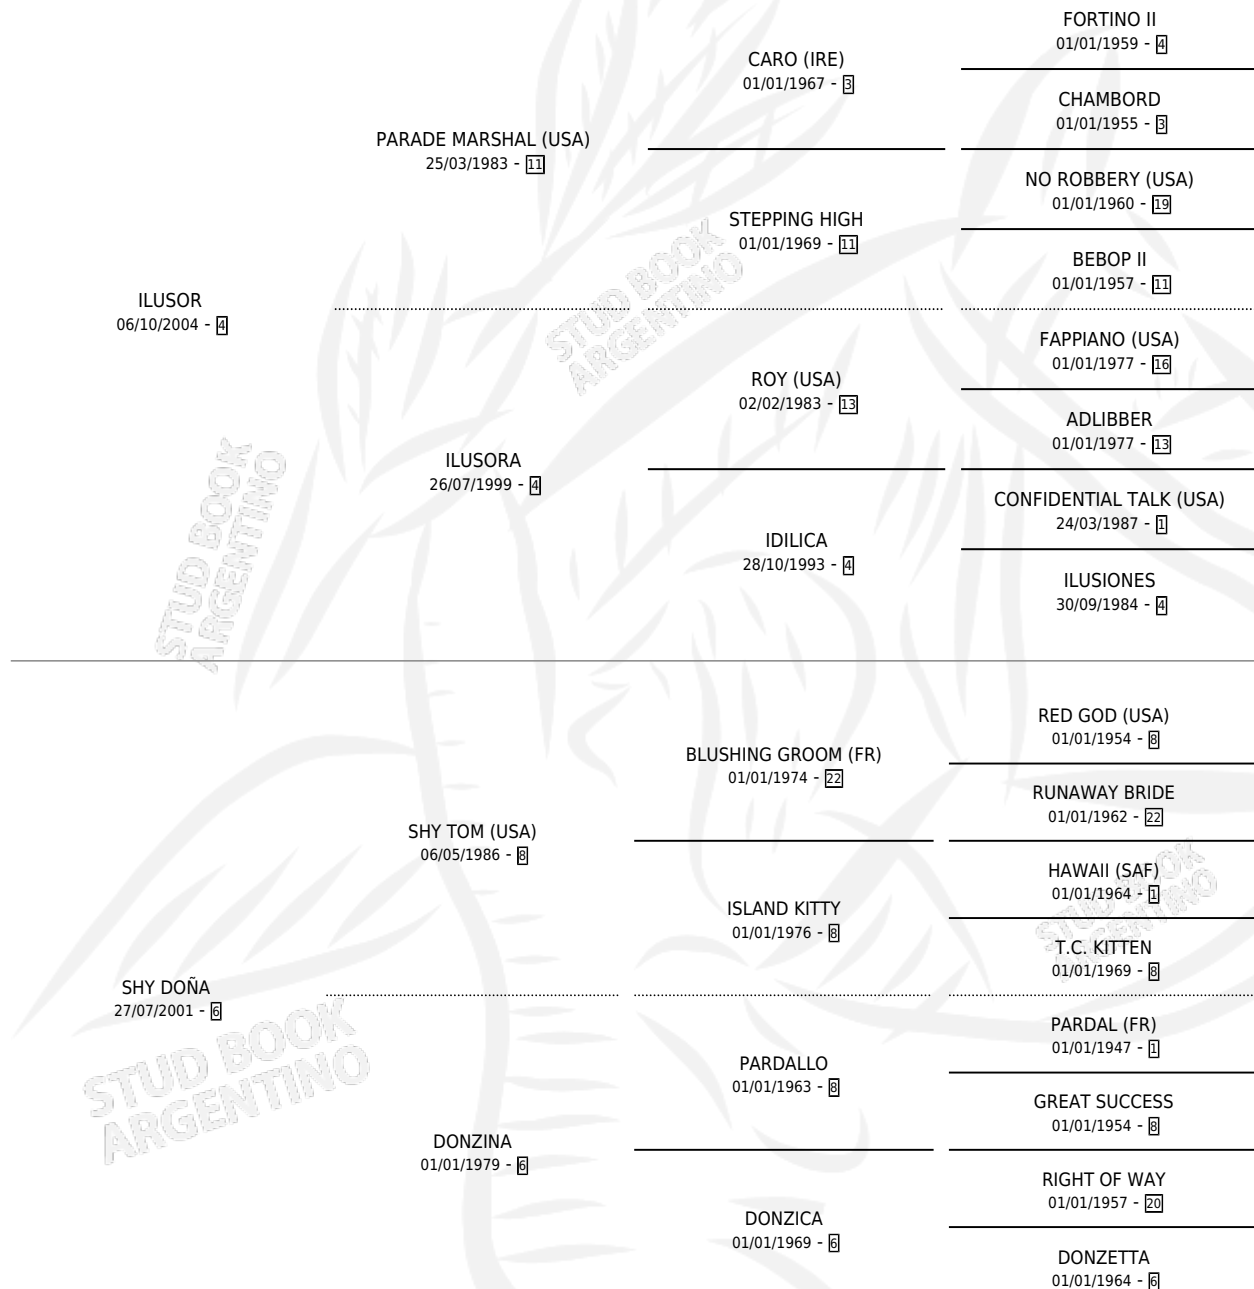

DOÑA ILUSION

por ILUSOR y SHY DOÑA por SHY TOM (USA)

Argentina · Hembra · Zaino · SP · 16/09/2010
Familia 6-a · Volumen 40

ESTADO

TIPIFICACIÓN SANGUÍNEA	X
TIPIFICACIÓN POR ADN	✓
PASAPORTE	✓
IDENTIFICACIÓN POR MICROCHIP	✓
REPRODUCTOR	X

Lugar de nacimiento: Milenaria

Criador: Sin dato

PEDIGREE

CAMPAÑA

Solo carreras oficiales de Argentina

POR EDAD

EDAD	CC	1°	2°	3°	4°	5°	NP	CLC	CLG	CLCG1	CLGG1	IMPORTE	GANANCIA / CC
3 AÑOS	7	0	0	1	2	1	3	0	0	0	0	\$22,750	\$3,250
4 AÑOS	9	1	1	4	0	0	3	0	0	0	0	\$111,620	\$12,402
5 AÑOS	2	0	1	0	0	0	1	0	0	0	0	\$17,500	\$8,750
TOTALES	18	1	2	5	2	1	7	0	0	0	0	\$151,870	\$8,437
%		5.6%	11.1%	27.8%	11.1%	5.6%	38.9%	0.0%	0.0%	0.0%	0.0%		