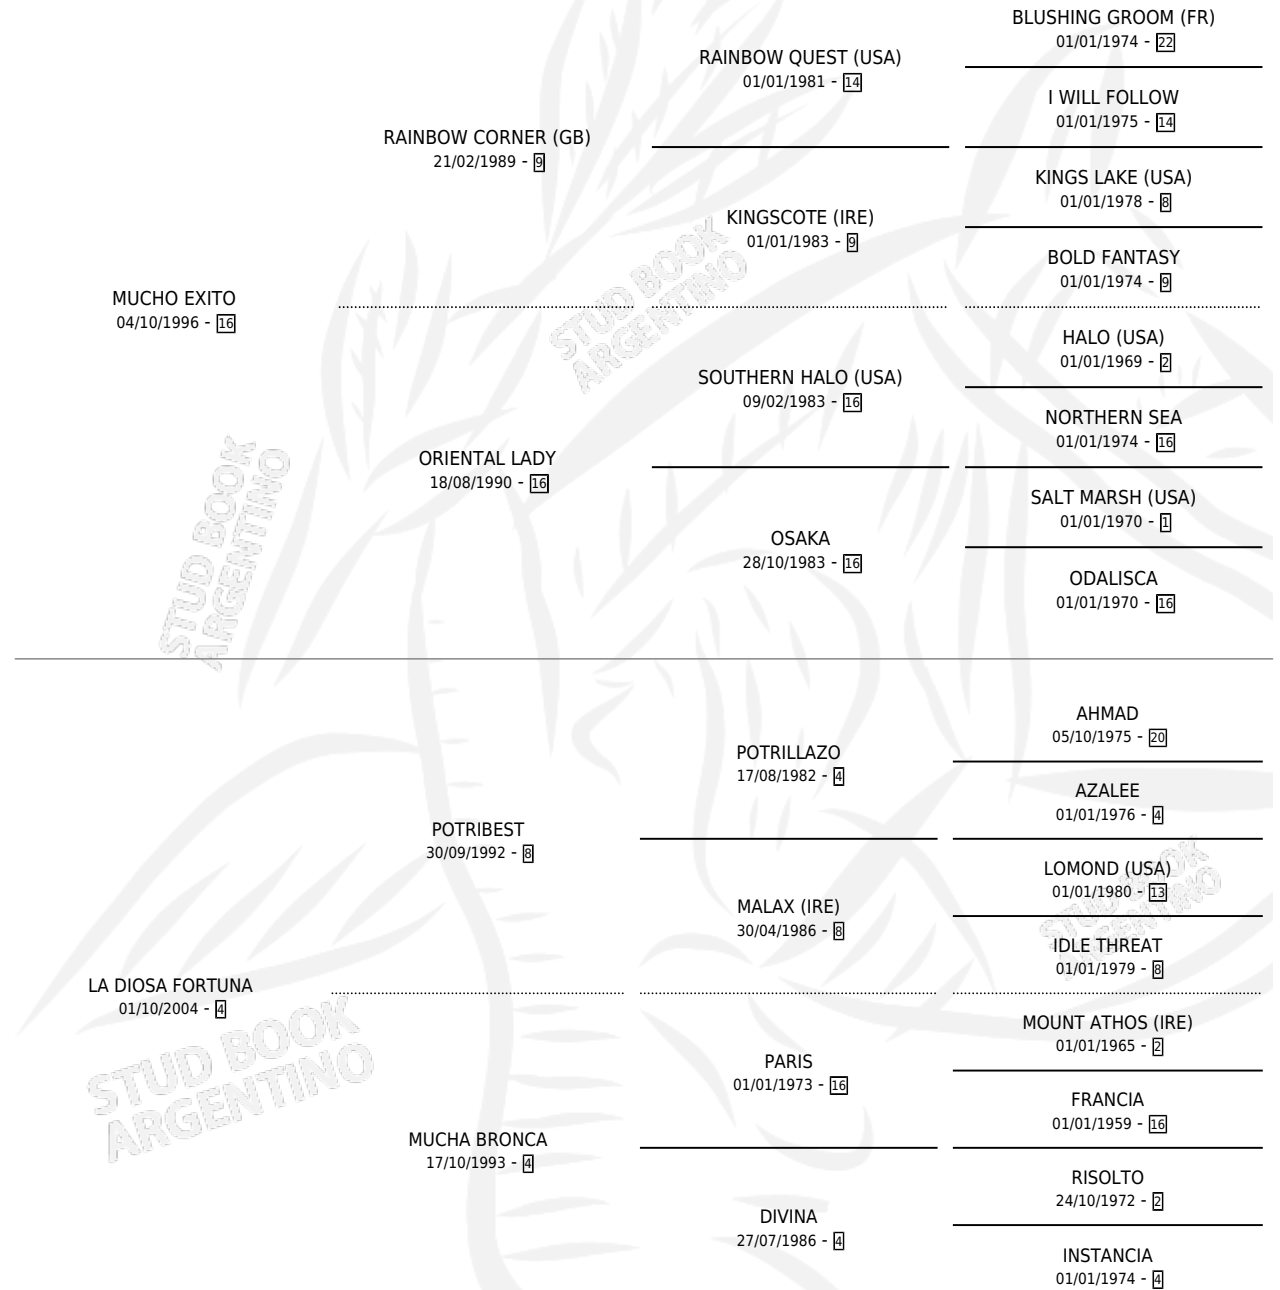

DIOSA EXITOSA

por MUCHO EXITO y LA DIOSA FORTUNA por POTRIBEST

Argentina · Hembra · Zaino · SP · 08/09/2010
Familia 4-d · Volumen 40

ESTADO

TIPIFICACIÓN SANGUÍNEA	X
TIPIFICACIÓN POR ADN	✓
PASAPORTE	✓
IDENTIFICACIÓN POR MICROCHIP	✓
REPRODUCTOR	X

Lugar de nacimiento: La Yuli
Criador: Marcel Juan Ramon

PEDIGREE