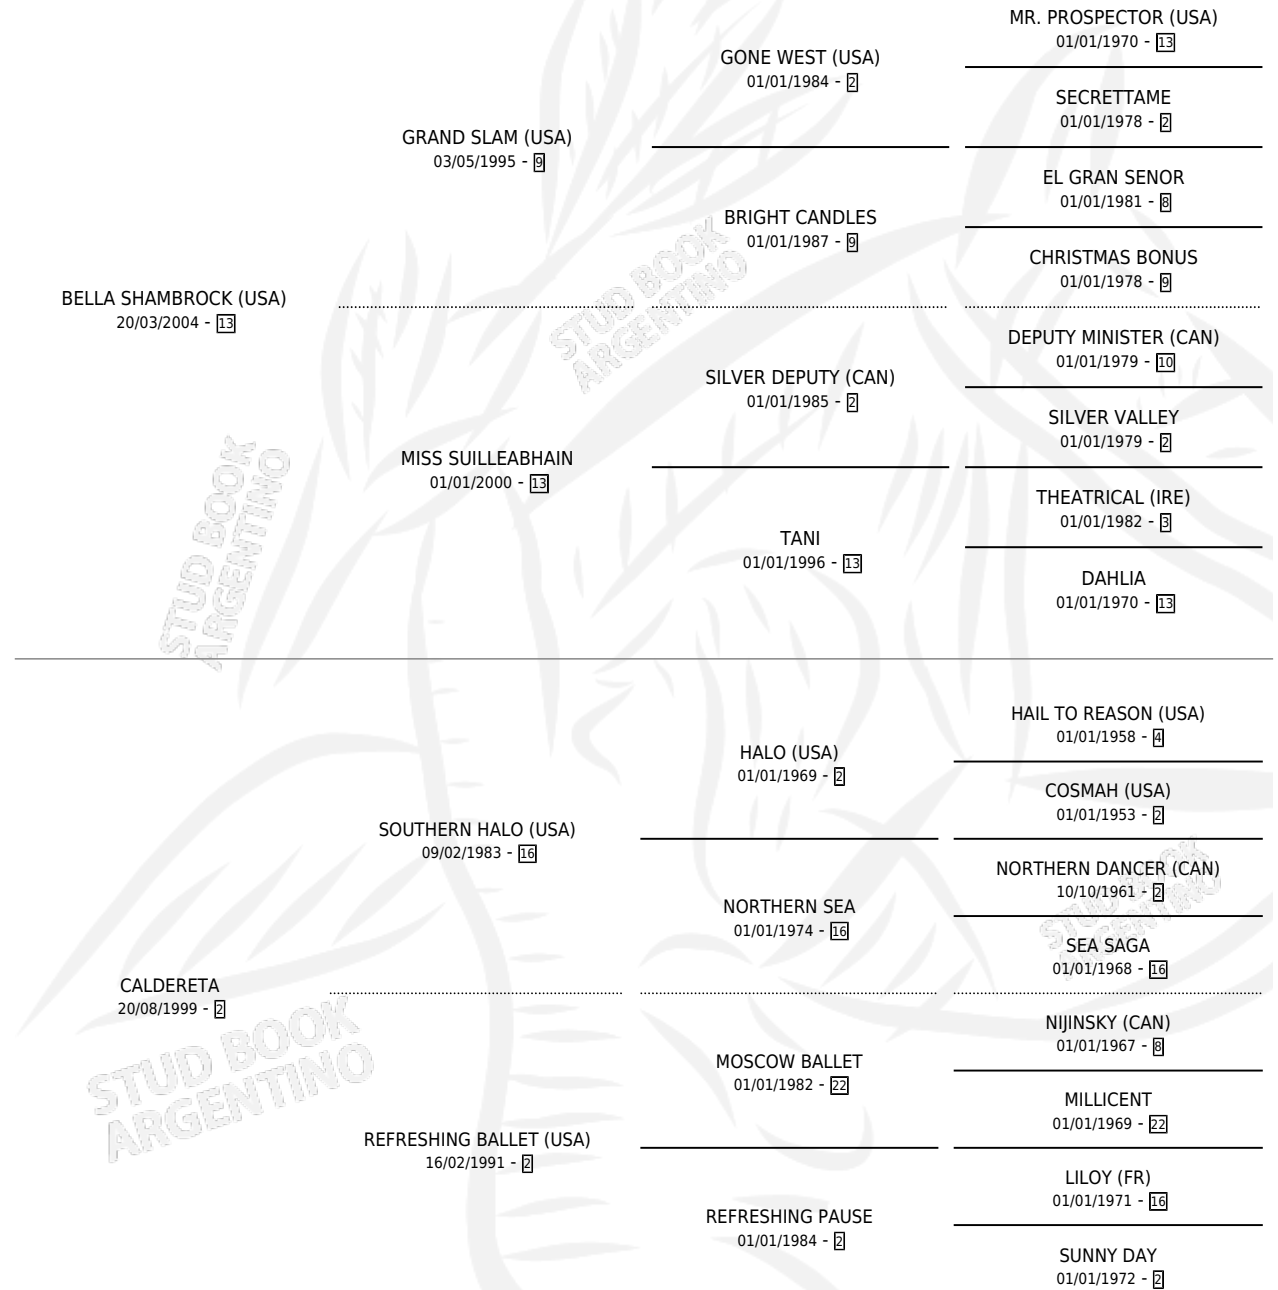

LA COHETERA

por **BELLA SHAMBROCK (USA)** y **CALDERETA** por **SOUTHERN HALO (USA)**

Argentina · Hembra · Zaino · SP · 27/08/2010
Familia 2-g · Volumen 40

ESTADO

TIPIFICACIÓN SANGUÍNEA	X
TIPIFICACIÓN POR ADN	✓
PASAPORTE	✓
IDENTIFICACIÓN POR MICROCHIP	✓
REPRODUCTOR	X

Lugar de nacimiento: Las Camelias
Criador: Antonena Fernando

PEDIGREE

CAMPAÑA

Solo carreras oficiales de Argentina

POR EDAD

EDAD	CC	1°	2°	3°	4°	5°	NP	CLC	CLG	CLCG1	CLGG1	IMPORTE	GANANCIA / CC
4 AÑOS	3	0	0	0	0	0	3	0	0	0	0	\$0	\$0
5 AÑOS	1	0	0	0	0	0	1	0	0	0	0	\$0	\$0
TOTALES	4	0	0	0	0	0	4	0	0	0	0	\$0	\$0
%		0.0%	0.0%	0.0%	0.0%	0.0%	100%	0.0%	0.0%	0.0%	0.0%		