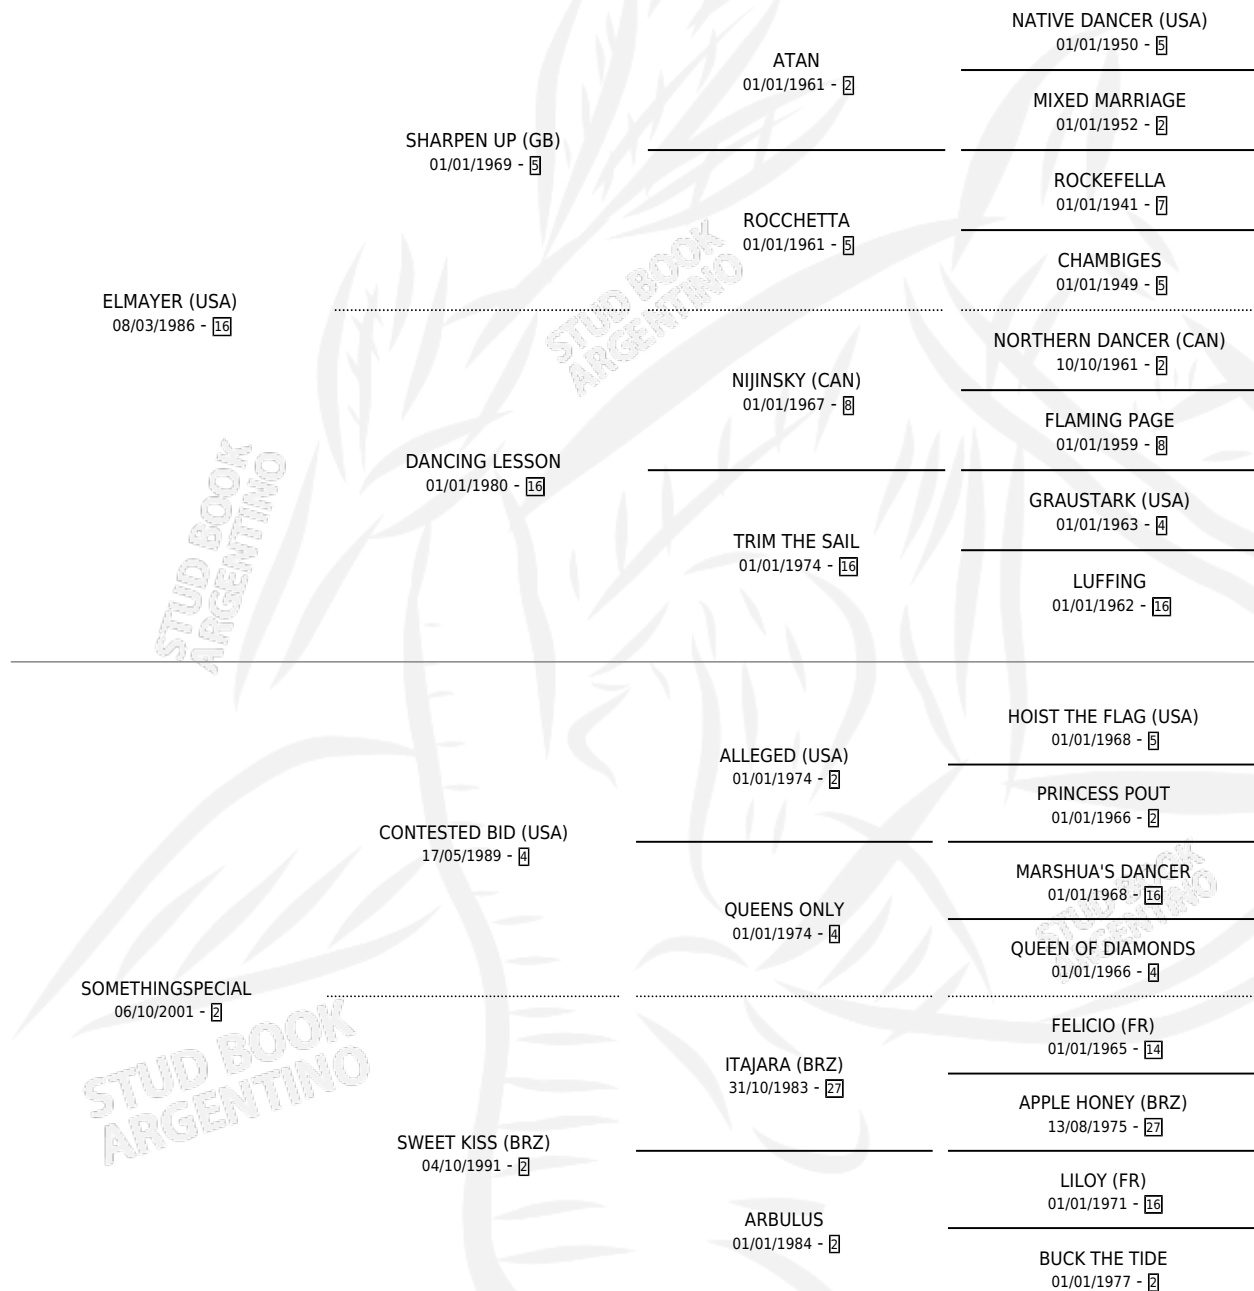

LIKE NEVER BEFORE

por **ELMAYER (USA)** y **SOMETHINGSPECIAL** por **CONTESTED BID (USA)**

Argentina · Hembra · Alazan · SP · 14/09/2010
Familia 2-s · Volumen 40

ESTADO

TIPIFICACIÓN SANGUÍNEA	X
TIPIFICACIÓN POR ADN	✓
PASAPORTE	✓
IDENTIFICACIÓN POR MICROCHIP	✓
REPRODUCTOR	✓

Lugar de nacimiento: La Carolina

Criador: La Carolina

PEDIGREE

CAMPAÑA

Solo carreras oficiales de Argentina

POR EDAD

EDAD	CC	1°	2°	3°	4°	5°	NP	CLC	CLG	CLCG1	CLGG1	IMPORTE	GANANCIA / CC
3 AÑOS	2	0	0	0	0	0	2	0	0	0	0	\$2,100	\$1,050
5 AÑOS	5	0	1	0	0	0	4	0	0	0	0	\$12,900	\$2,580
TOTALES	7	0	1	0	0	0	6	0	0	0	0	\$15,000	\$2,143
%		0.0%	14.3%	0.0%	0.0%	0.0%	85.7%	0.0%	0.0%	0.0%	0.0%		

Placés en La Plata en 7 carreras disputadas.

POR DISTANCIA

HIPODROMO	CC	1°	2°	3°	4°	5°	NP	CLC	CLG	CLCG1	CLGG1	IMPORTE
LA PLATA	2	0	1	0	0	0	1	0	0	0	0	\$12,900
1000 MTS	2	0	1	0	0	0	1	0	0	0	0	\$12,900
SAN ISIDRO	5	0	0	0	0	0	5	0	0	0	0	\$2,100
1200 MTS	5	0	0	0	0	0	5	0	0	0	0	\$2,100