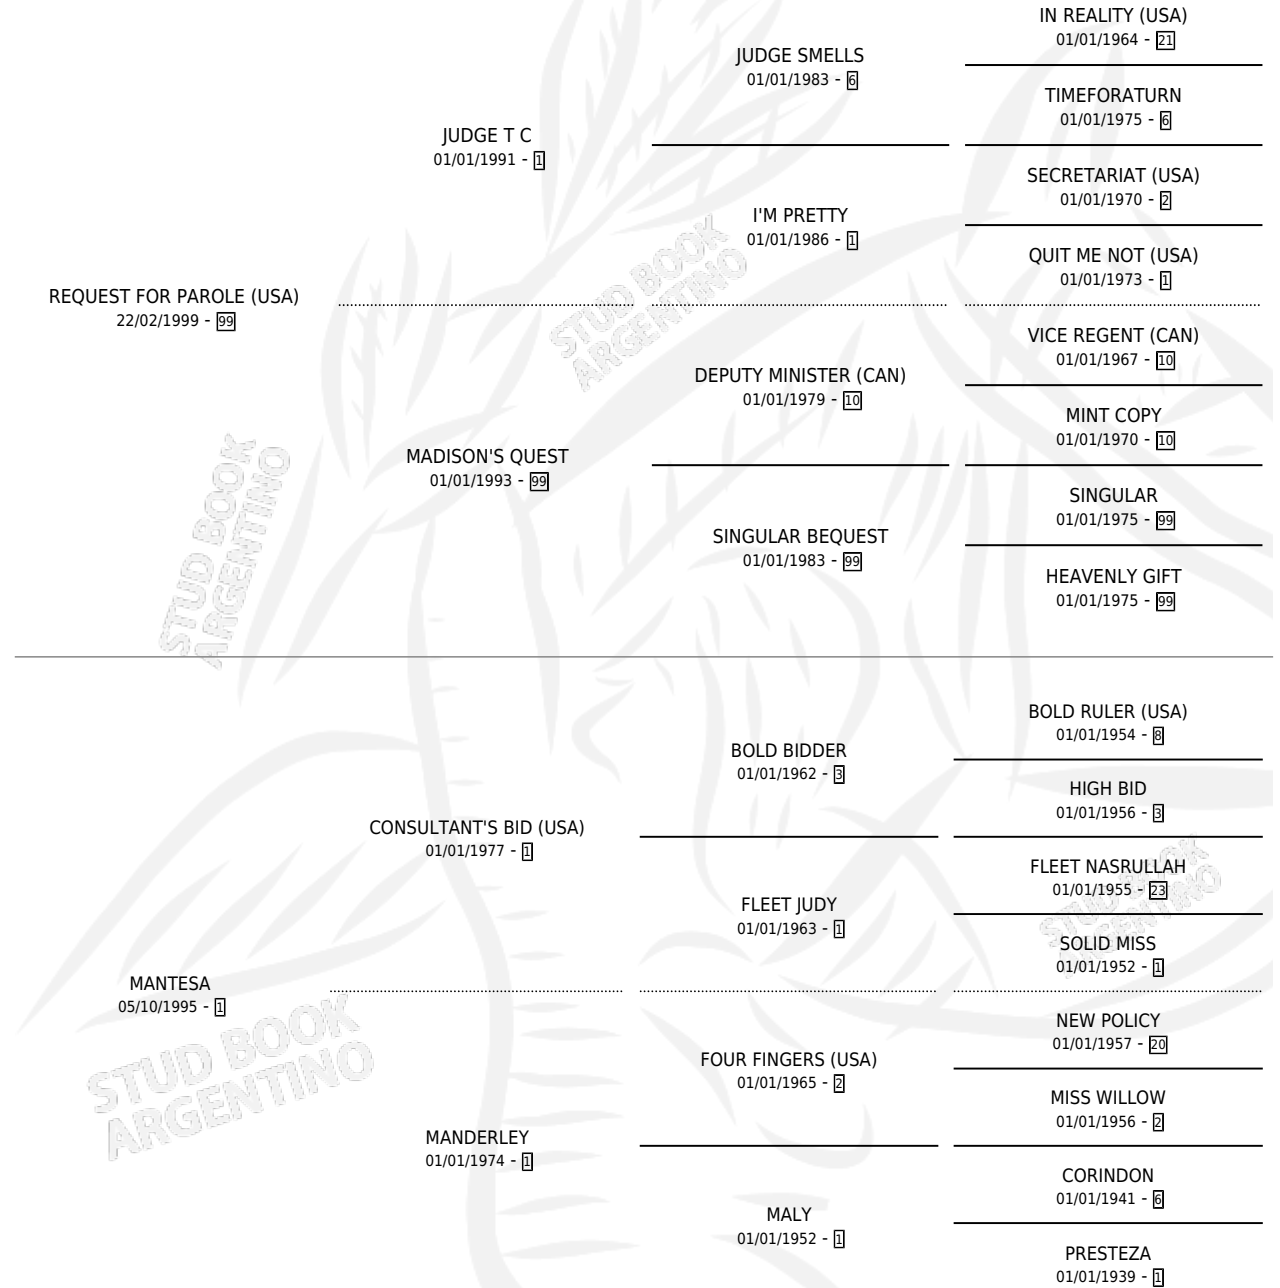

MAN ON PAROLE

por **REQUEST FOR PAROLE (USA)** y **MANTESA** por **CONSULTANT'S BID (USA)**

Argentina · Macho · Zaino · SP · 22/08/2010
Familia 1-r · Volumen 40

ESTADO

TIPIFICACIÓN SANGUÍNEA	X
TIPIFICACIÓN POR ADN	✓
PASAPORTE	✓
IDENTIFICACIÓN POR MICROCHIP	✓
REPRODUCTOR	X

Lugar de nacimiento: Don Petiso

Criador: Don Petiso

PEDIGREE