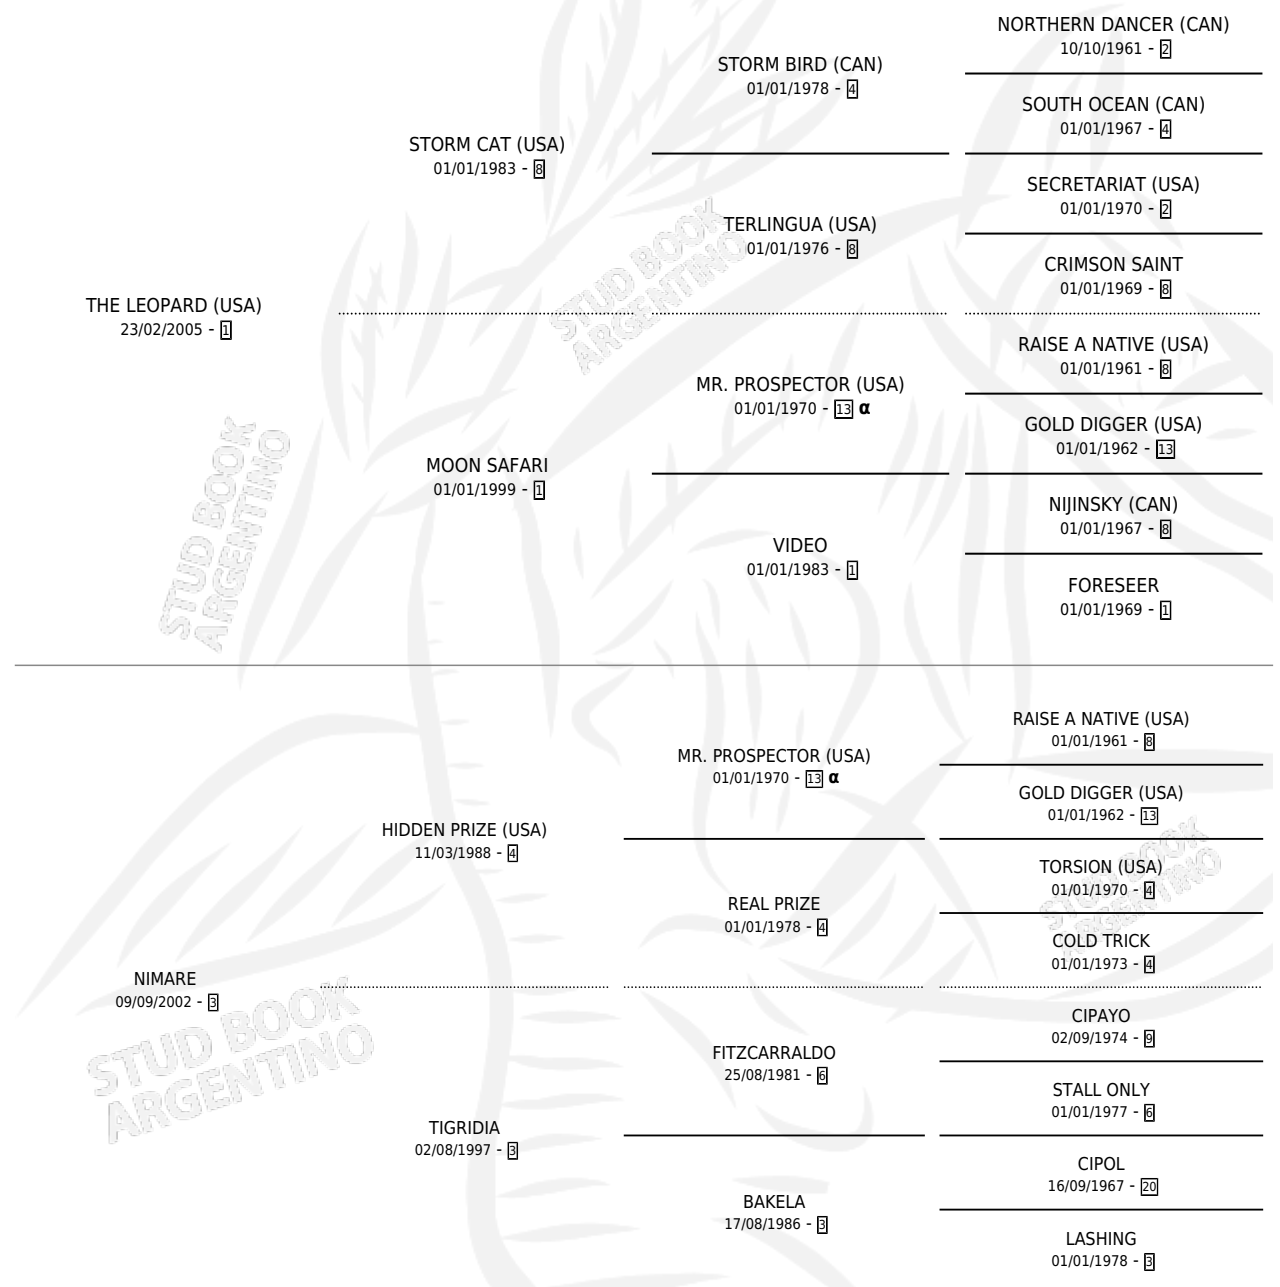

ETERNO NAPO

por **THE LEOPARD (USA)** y **NIMARE** por **HIDDEN PRIZE (USA)**

Argentina · Macho · Alazan · SP · 28/08/2010
Familia 3-n · Volumen 40

ESTADO

TIPIFICACIÓN SANGUÍNEA	X
TIPIFICACIÓN POR ADN	✓
PASAPORTE	✓
IDENTIFICACIÓN POR MICROCHIP	✓
REPRODUCTOR	X

Lugar de nacimiento: M & M
Criador: Napolitani Nelida Elisa Raso De

PEDIGREE

INBREEDING : α