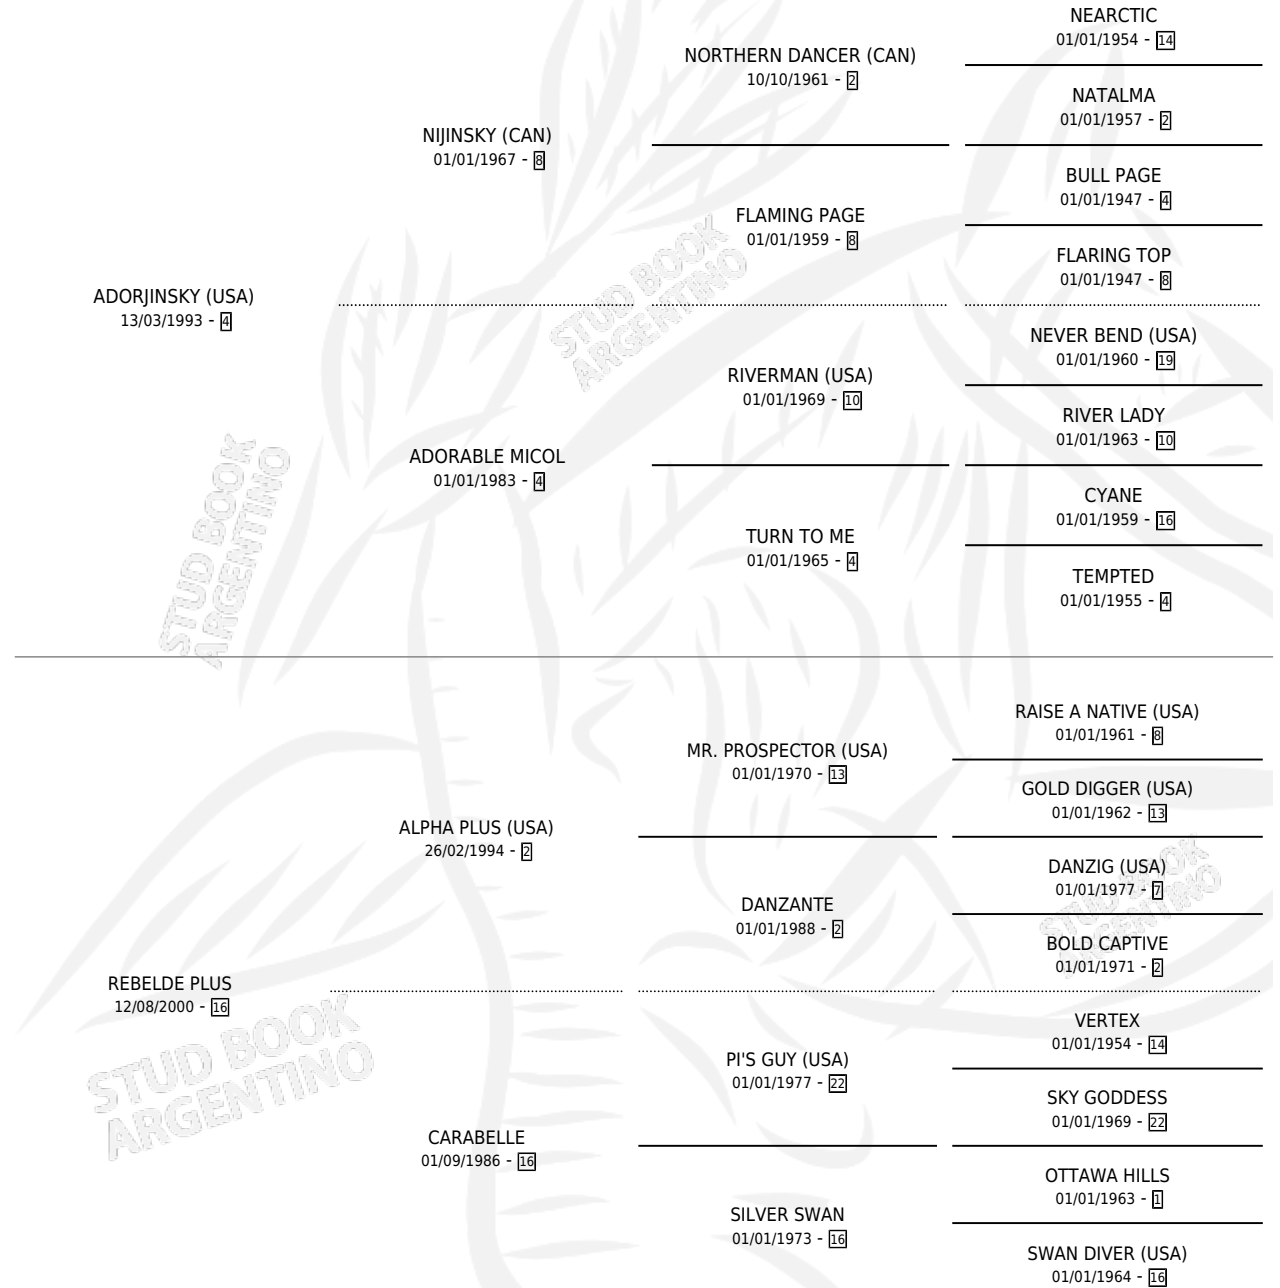

RECOPADO LEON

por **ADORJINSKY (USA)** y **REBELDE PLUS** por **ALPHA PLUS (USA)**

Argentina · Macho · Zaino · SP · 04/09/2010
Familia 16-h · Volumen 40

ESTADO

TIPIFICACIÓN SANGUÍNEA	X
TIPIFICACIÓN POR ADN	X
PASAPORTE	X
IDENTIFICACIÓN POR MICROCHIP	X
REPRODUCTOR	X

Lugar de nacimiento: M & M

Criador: Sin dato

PEDIGREE

RECOPADO LEON

Datos oficiales del Stud Book Argentino

Documento generado el 06/05/2026

studbook.org.ar