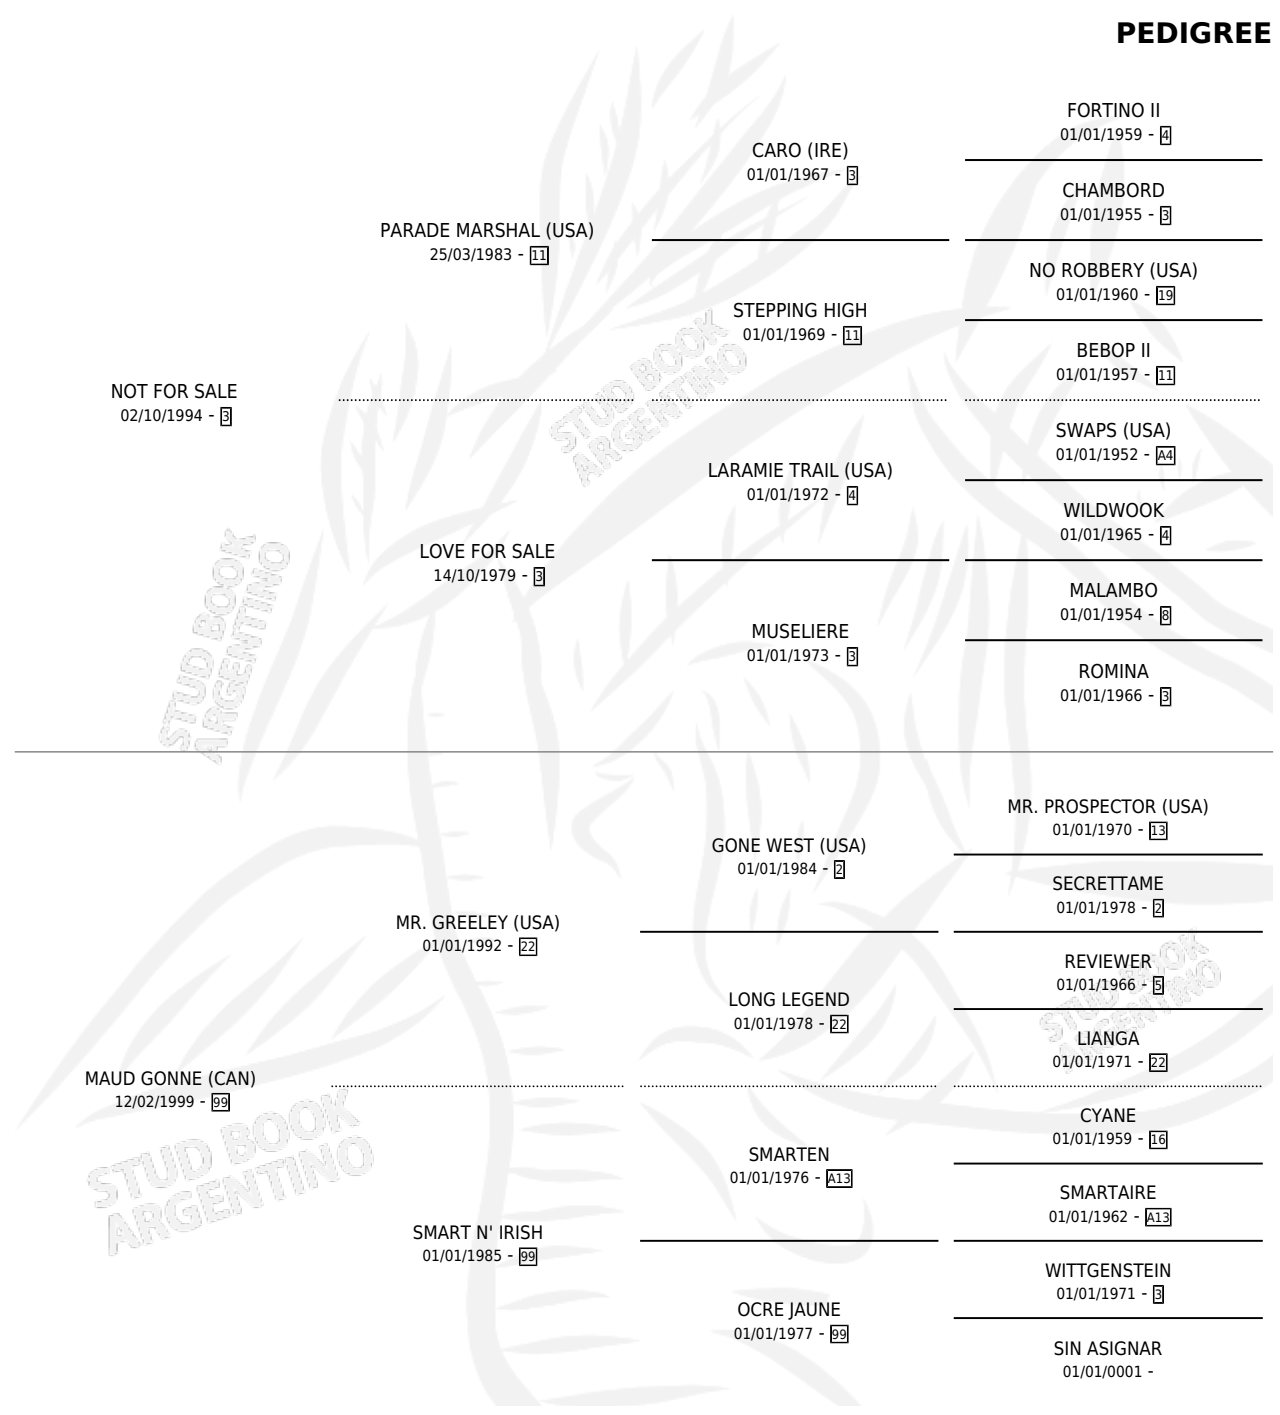

Lugar de nacimiento: Arroyo de Luna
Criador: Arroyo de Luna

PEDIGREE

CAMPAÑA

Solo carreras oficiales de Argentina

POR EDAD

EDAD	CC	1°	2°	3°	4°	5°	NP	CLC	CLG	CLCG1	CLGG1	IMPORTE	GANANCIA / CC
2 AÑOS	2	0	0	1	0	0	1	0	0	0	0	\$8,800	\$4,400
3 AÑOS	6	0	1	0	2	0	3	0	0	0	0	\$28,920	\$4,820
TOTALES	8	0	1	1	2	0	4	0	0	0	0	\$37,720	\$4,715
%		0.0%	12.5%	12.5%	25.0%	0.0%	50.0%	0.0%	0.0%	0.0%	0.0%		