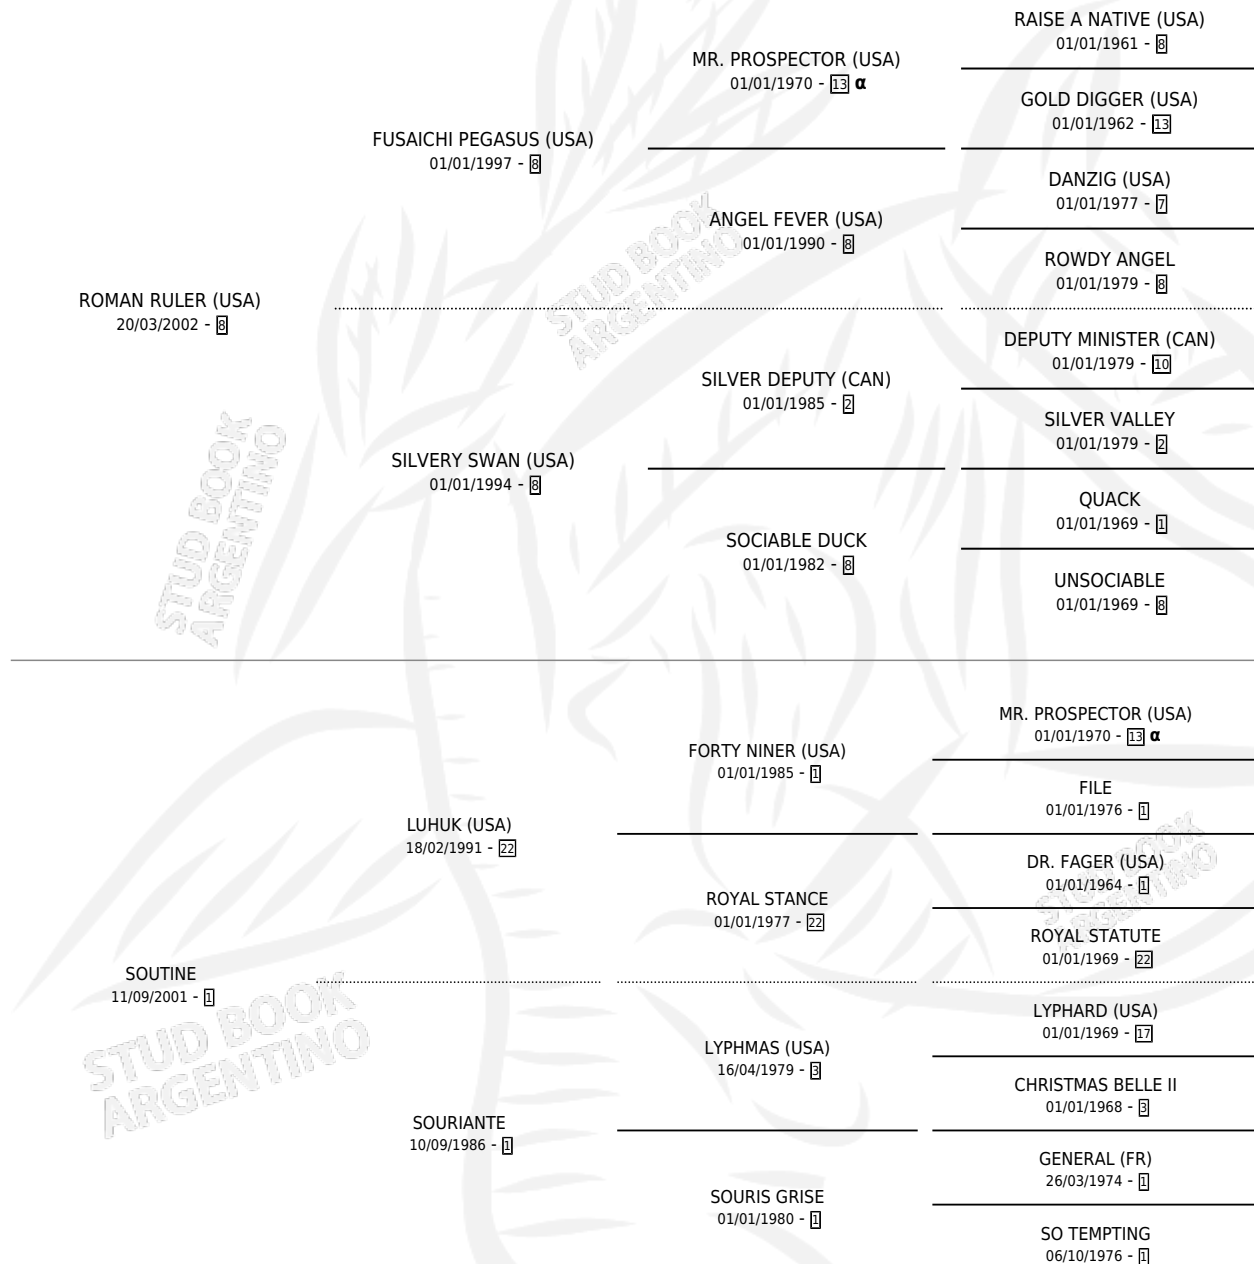

SALONIKA

por ROMAN RULER (USA) y SOUTINE por LUHUK (USA)

Argentina · Hembra · Zaino Doradillo · SP · 03/09/2010
Familia 1-o · Volumen 40

ESTADO

TIPIFICACIÓN SANGUÍNEA	X
TIPIFICACIÓN POR ADN	✓
PASAPORTE	✓
IDENTIFICACIÓN POR MICROCHIP	✓
REPRODUCTOR	✓

Lugar de nacimiento: Vacacion

Criador: Vacacion

~

HIJOS

	MACHOS	HEMBRAS
6 NACIERON	3	3
2 CORRIERON	2	0
2 GANARON	2	0
0 GANADORES CL	0 GANADORES GR	0 GANADORES G1

PEDIGREE

INBREEDING : α

CAMPAÑA

Solo carreras oficiales de Argentina

POR EDAD

EDAD	CC	1°	2°	3°	4°	5°	NP	CLC	CLG	CLCG1	CLGG1	IMPORTE	GANANCIA / CC
2 AÑOS	2	0	1	0	0	0	1	0	0	0	0	\$15,400	\$7,700
3 AÑOS	4	1	1	0	0	1	1	3	0	3	0	\$164,800	\$41,200
4 AÑOS	8	3	0	0	1	1	3	5	1	1	0	\$262,000	\$32,750
TOTALES	14	4	2	0	1	2	5	8	1	4	0	\$442,200	\$31,586
%		28.6%	14.3%	0.0%	7.1%	14.3%	35.7%	57.1%	12.5%	50.0%	0.0%		