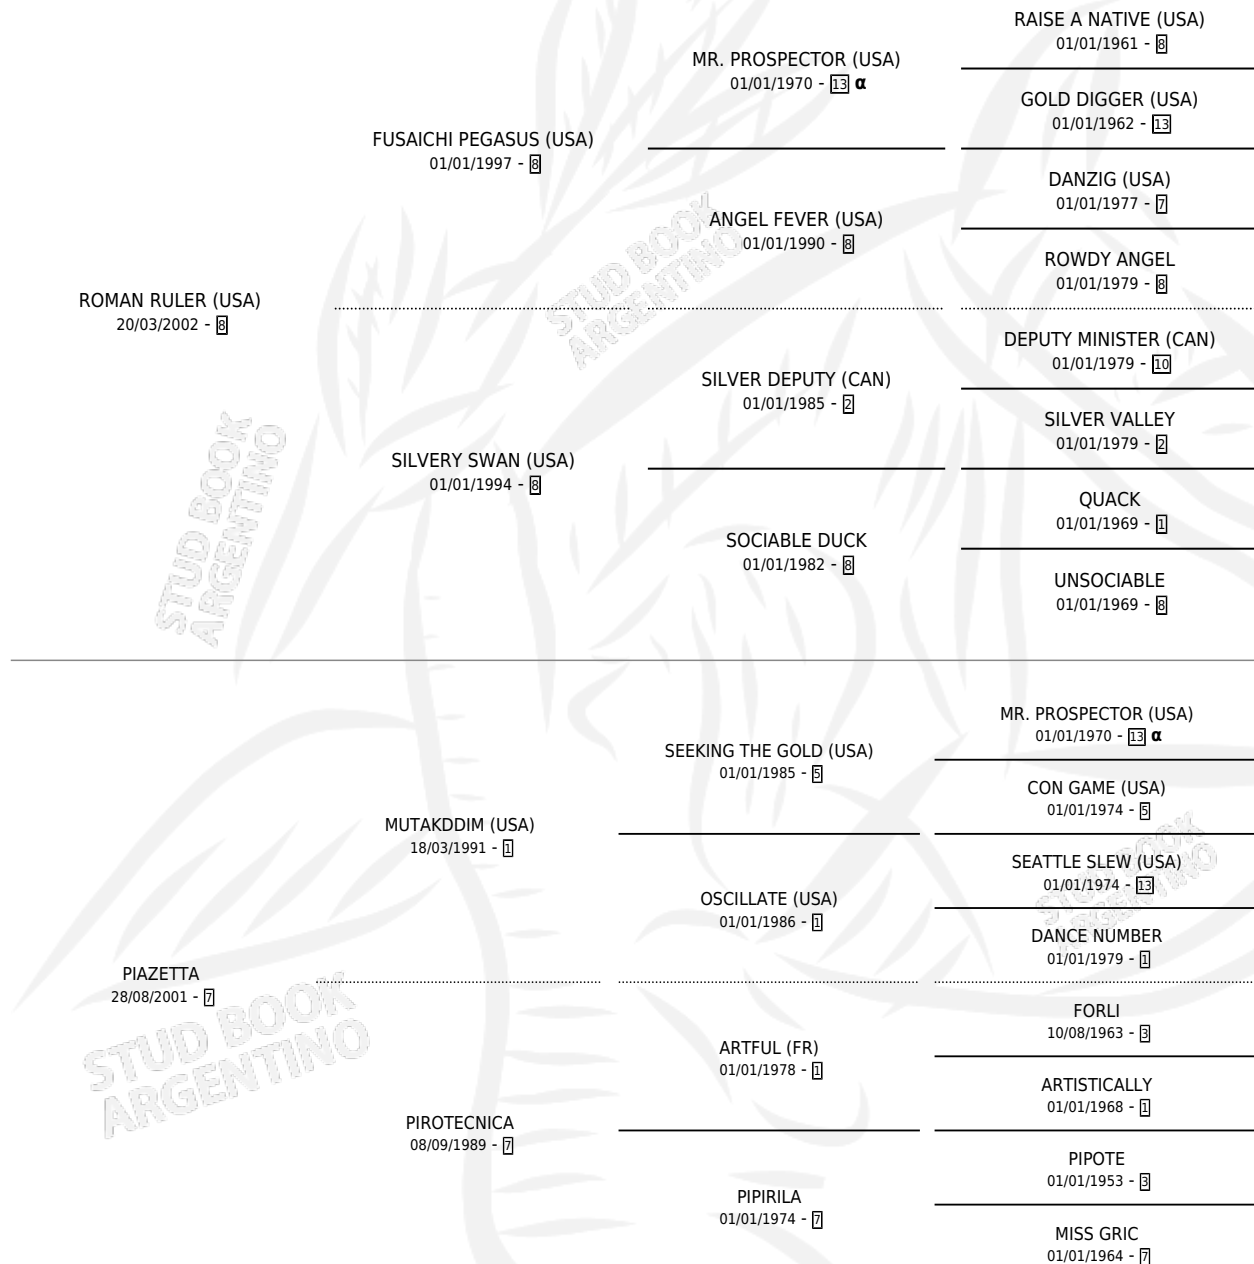

PIAZOLETA

por ROMAN RULER (USA) y PIAZETTA por MUTAKDDIM (USA)

Argentina · Hembra · Zaino · SP · 06/09/2010
Familia 7 · Volumen 40

ESTADO

TIPIFICACIÓN SANGUÍNEA	X
TIPIFICACIÓN POR ADN	✓
PASAPORTE	✓
IDENTIFICACIÓN POR MICROCHIP	✓
REPRODUCTOR	✓

Lugar de nacimiento: Vacacion
Criador: Vacacion

~

HIJOS

	MACHOS	HEMBRAS
2 NACIERON	1	1
2 CORRIERON	1	1

SIN ACTUACIONES

PEDIGREE

INBREEDING : α