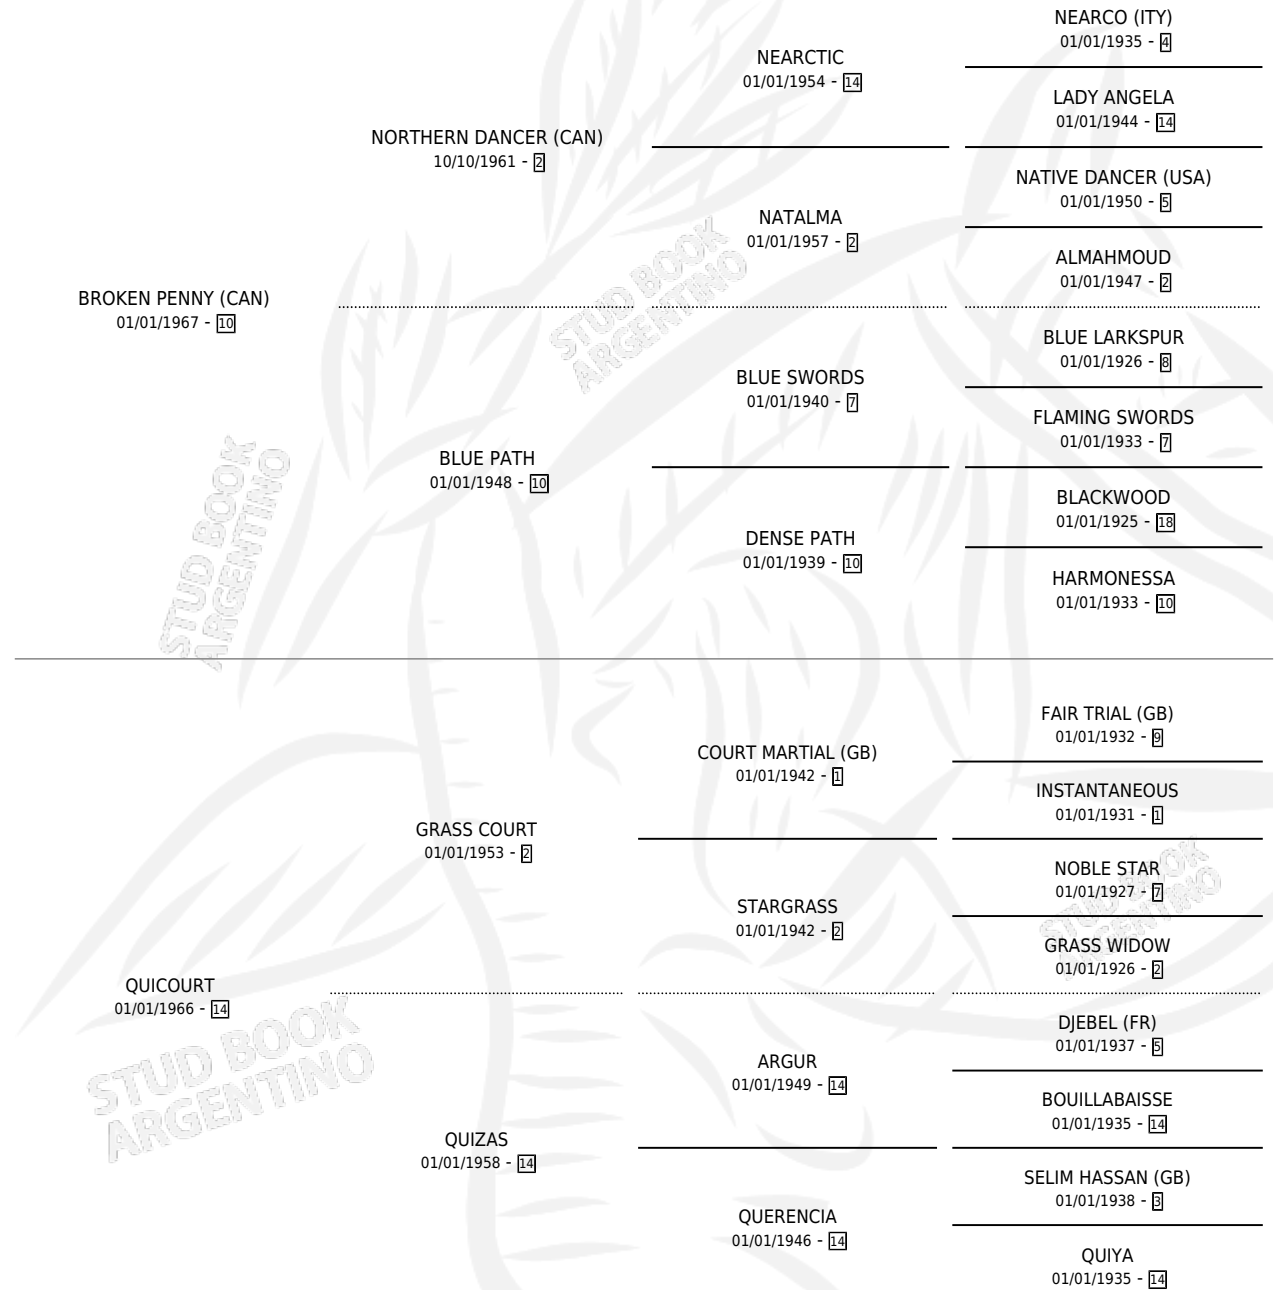

QUICKSET

por **BROKEN PENNY (CAN)** y **QUICOURT** por **GRASS COURT**

Argentina · Hembra · Zaino · SP · 01/01/1976
Familia 14 · Volumen 29

ESTADO

TIPIFICACIÓN SANGUÍNEA	X
TIPIFICACIÓN POR ADN	X
PASAPORTE	X
IDENTIFICACIÓN POR MICROCHIP	X
REPRODUCTOR	✓

Lugar de nacimiento: Campo particular
Criador: Sin dato

~

HIJOS

	MACHOS	HEMBRAS
7 NACIERON	4	3
SIN ACTUACIONES		

PEDIGREE