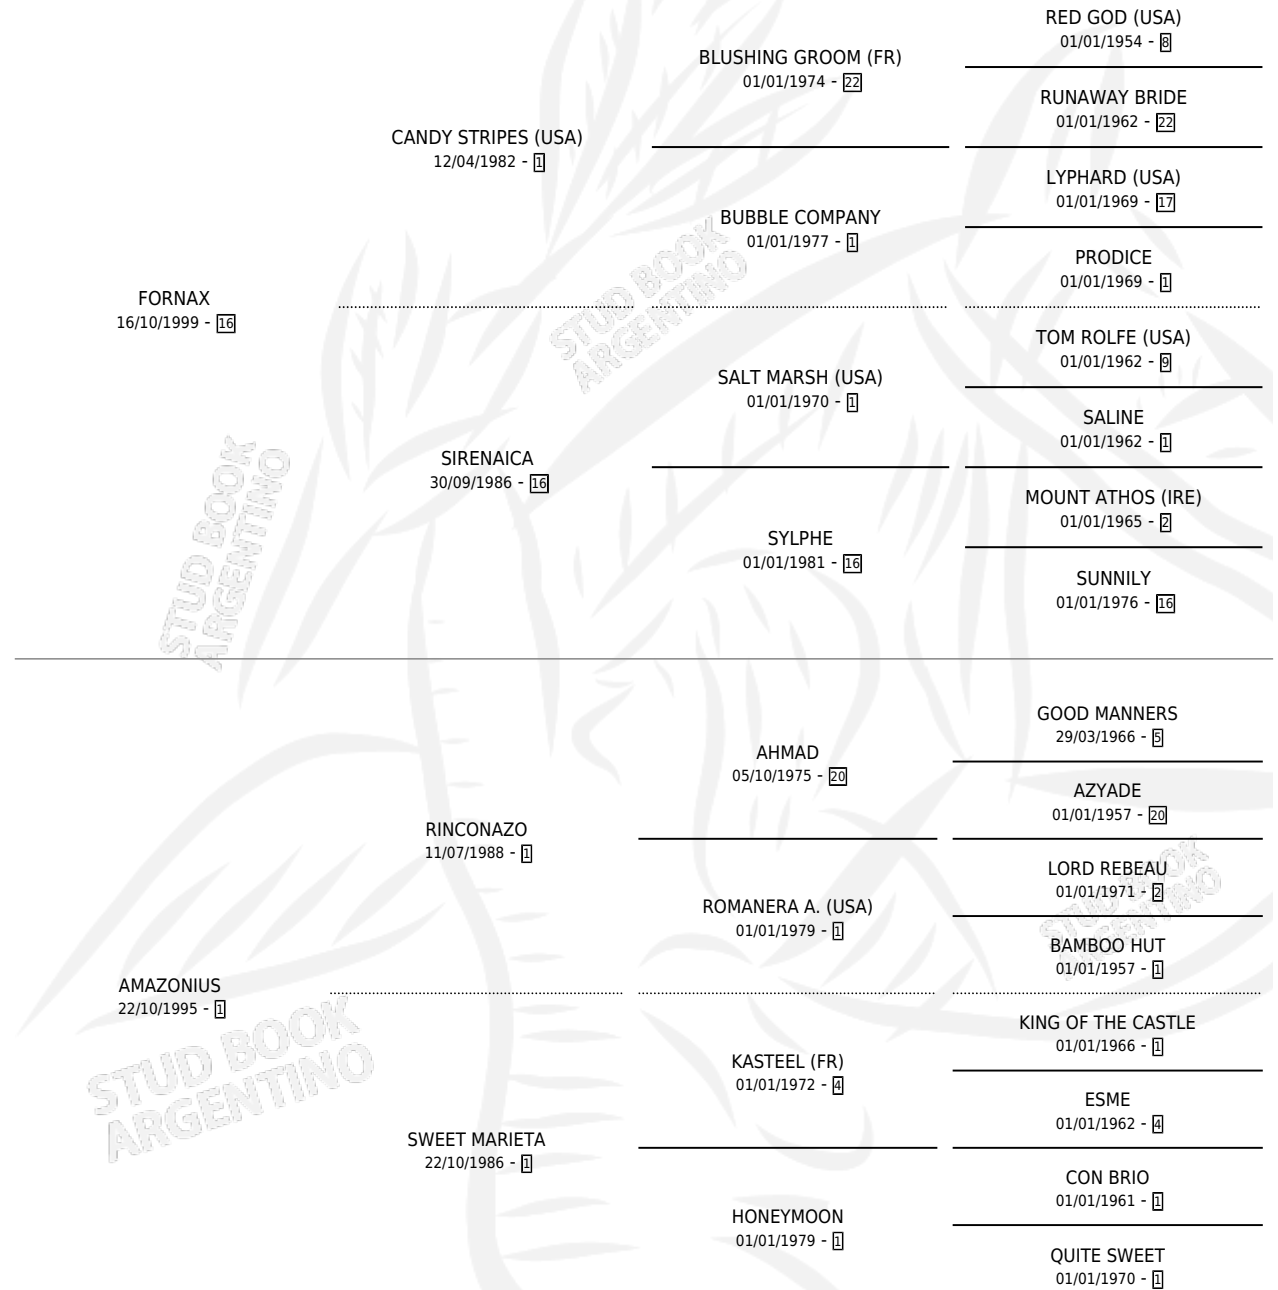

FONIUX

por **FORNAX** y **AMAZONIUS** por **RINCONAZO**

Argentina · Macho · Zaino · SP · 30/09/2010
Familia 1-e · Volumen 40

ESTADO

TIPIFICACIÓN SANGUÍNEA	X
TIPIFICACIÓN POR ADN	✓
PASAPORTE	✓
IDENTIFICACIÓN POR MICROCHIP	✓
REPRODUCTOR	X

Lugar de nacimiento: Las Galaxias

Criador: Las Galaxias

PEDIGREE