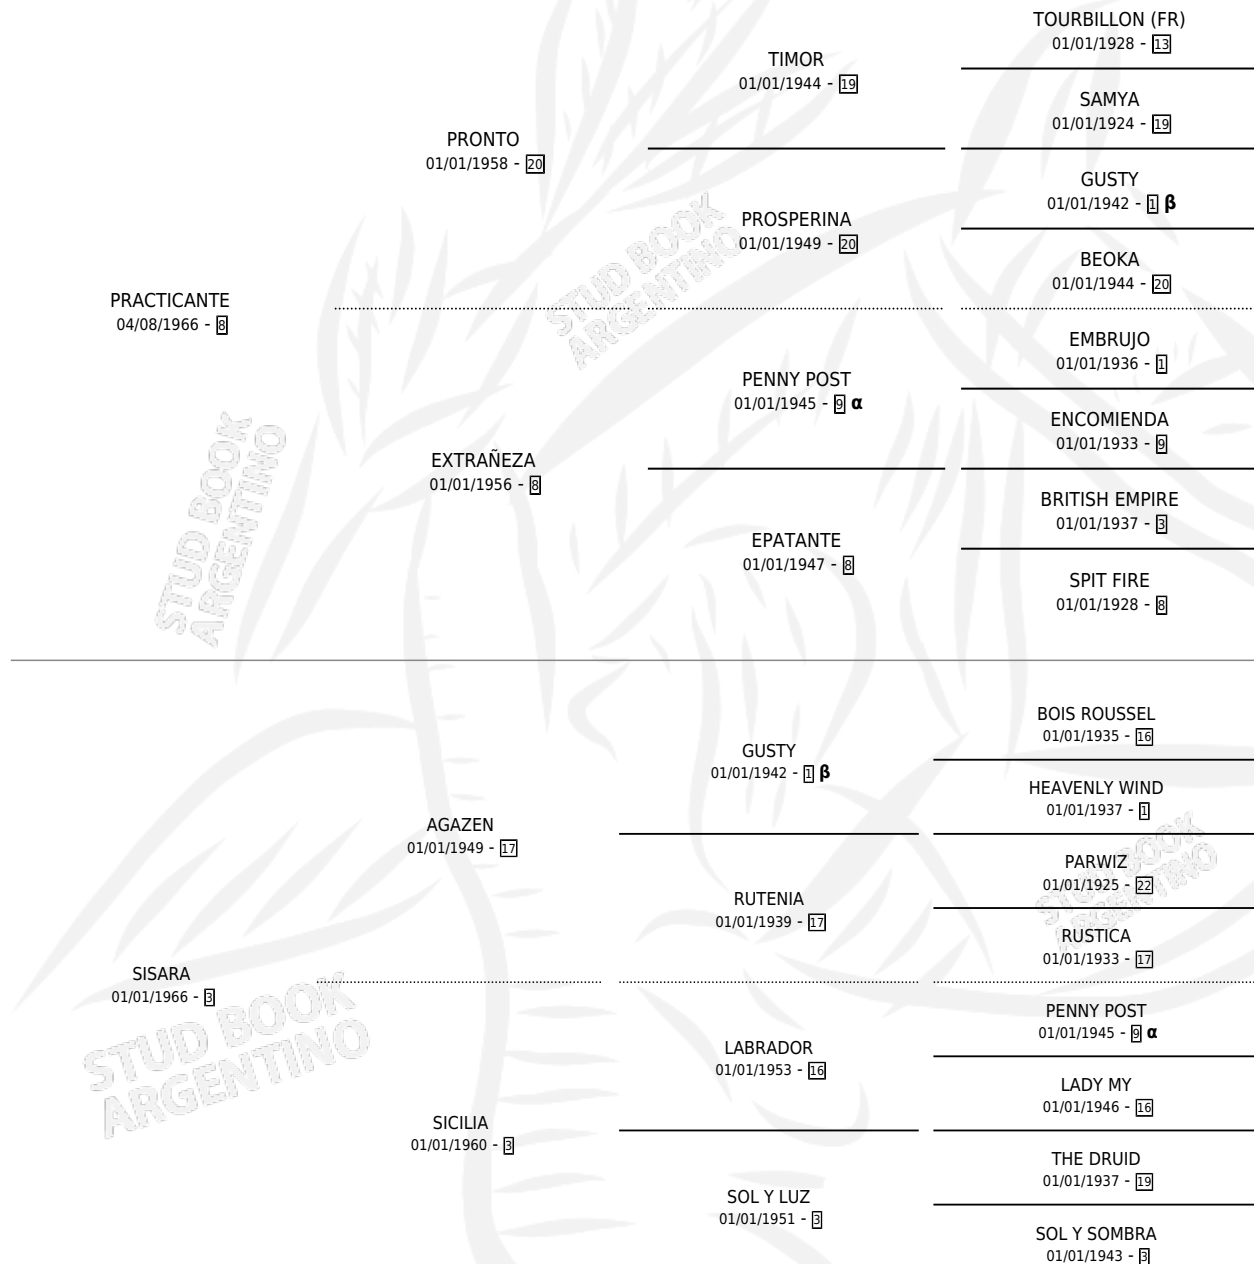

# SISAREANTE

por PRACTICANTE y SISARA por AGAZEN

Argentina · Hembra · Zaino · SP · 01/01/1976  
Familia 3-n · Volumen 29

## ESTADO

TIPIFICACIÓN SANGUÍNEA	X
TIPIFICACIÓN POR ADN	X
PASAPORTE	X
IDENTIFICACIÓN POR MICROCHIP	X
REPRODUCTOR	✓

**Lugar de nacimiento:** Campo particular

**Criador:** Sin dato

~

## HIJOS

	MACHOS	HEMBRAS
5 NACIERON	2	3
4 CORRIERON	2	2
3 GANARON	1	2
<b>0</b> GANADORES CL	<b>0</b> GANADORES GR	<b>0</b> GANADORES G1

## PEDIGREE

INBREEDING :  $\alpha, \beta$

**S**mientos **4** / Efectividad **44.44%**

PADRILLO	PRODUCTO	CRIADOR	1ER SERVICIO	ÚLTIMO SERVICIO
MIRFAK	∅		28/08/1991	04/09/1991
<b>SISAREANTE</b>	MIRFANTE (M Z, 18/08/1991)	SIN DATO	07/09/1990	07/09/1990
<b>Datos oficiales del Stud Book Argentino</b>	∅		15/08/1989	15/08/1989
MIRFAK	MIRFINA (H Z, 05/08/1989)	SIN DATO	29/08/1988	29/08/1988
Documentos generados en <a href="http://studbook.org.ar">studbook.org.ar</a>	LIGHT FLIGHT (M ZD, 16/08/1988) •MURIÓ EL 05/02/2003•	SIN DATO	04/09/1987	04/09/1987
SIN ASIGNAR	∅		31/12/1986	31/12/1986
SIN ASIGNAR	∅		31/12/1985	31/12/1985
MOUNTDRAGO	MA SALLITUDE (H Z, 20/09/1984) •MURIÓ EL 16/10/1984•	SIN DATO		
MOUNTDRAGO	∅			