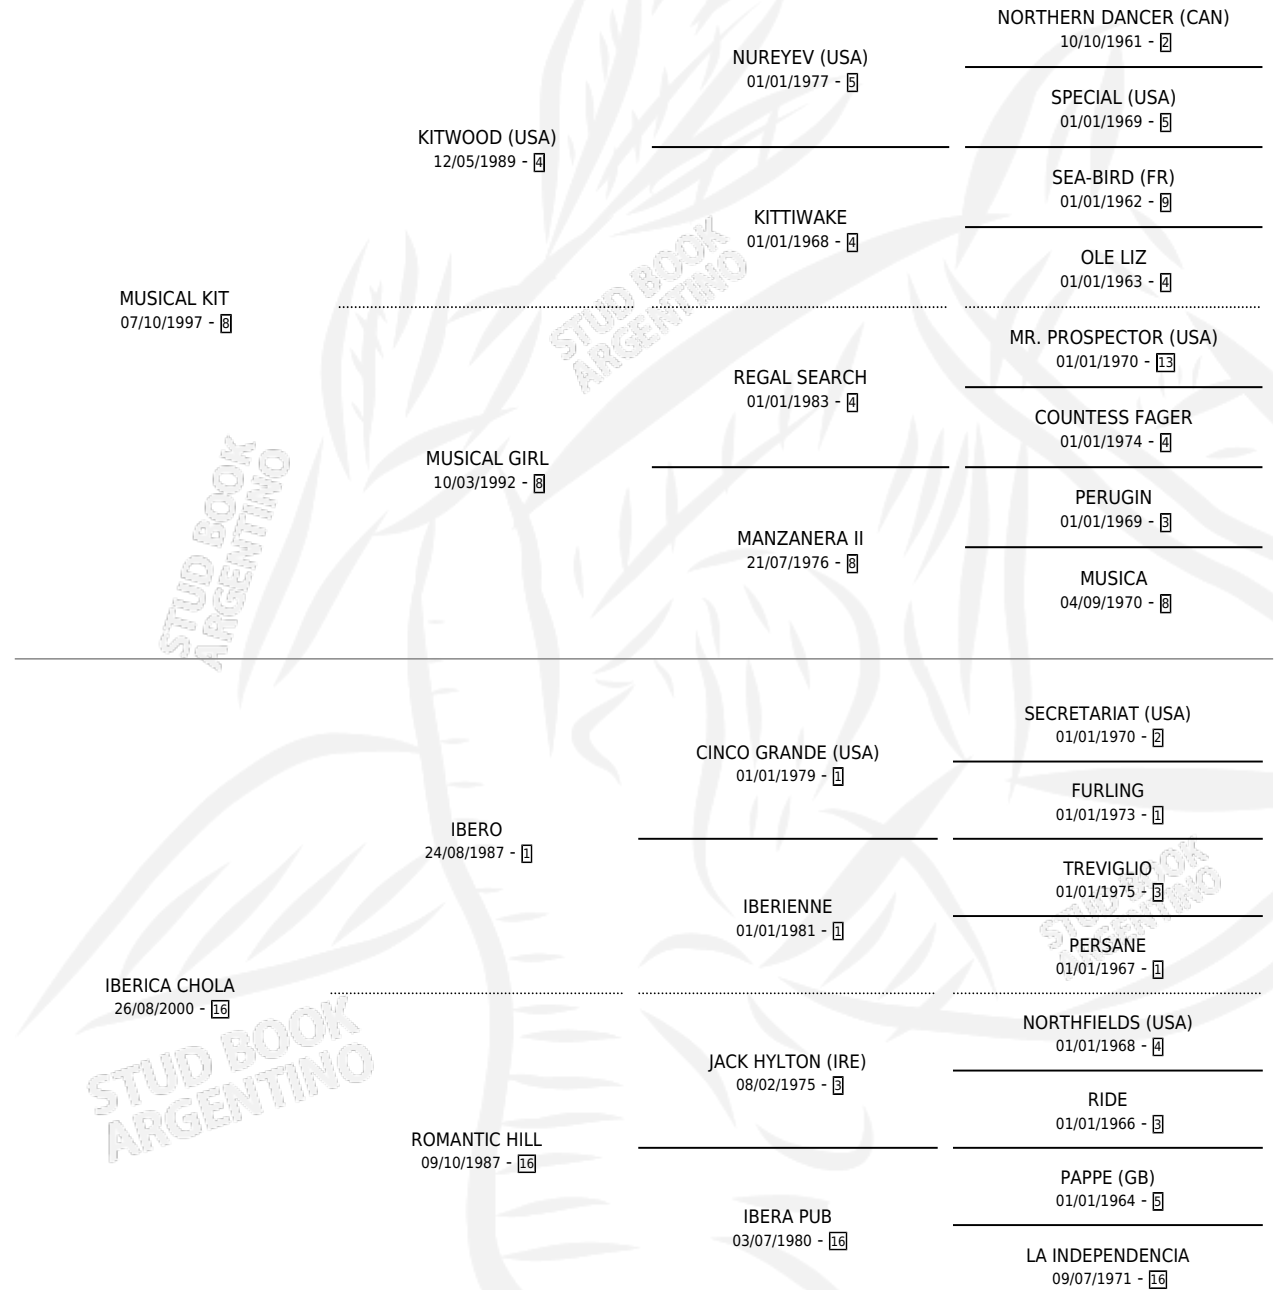

BAILA CHOLA

por MUSICAL KIT y IBERICA CHOLA por IBERO

Argentina · Hembra · Zaino Colorado · SP · 20/09/2010
Familia 16-d · Volumen 40

ESTADO

TIPIFICACIÓN SANGUÍNEA	X
TIPIFICACIÓN POR ADN	X
PASAPORTE	X
IDENTIFICACIÓN POR MICROCHIP	X
REPRODUCTOR	X

Lugar de nacimiento: Los Desagues

Criador: Nasisi Juan Carlos

PEDIGREE

BAILA CHOLA

Datos oficiales del Stud Book Argentino

Documento generado el 14/05/2026

studbook.org.ar