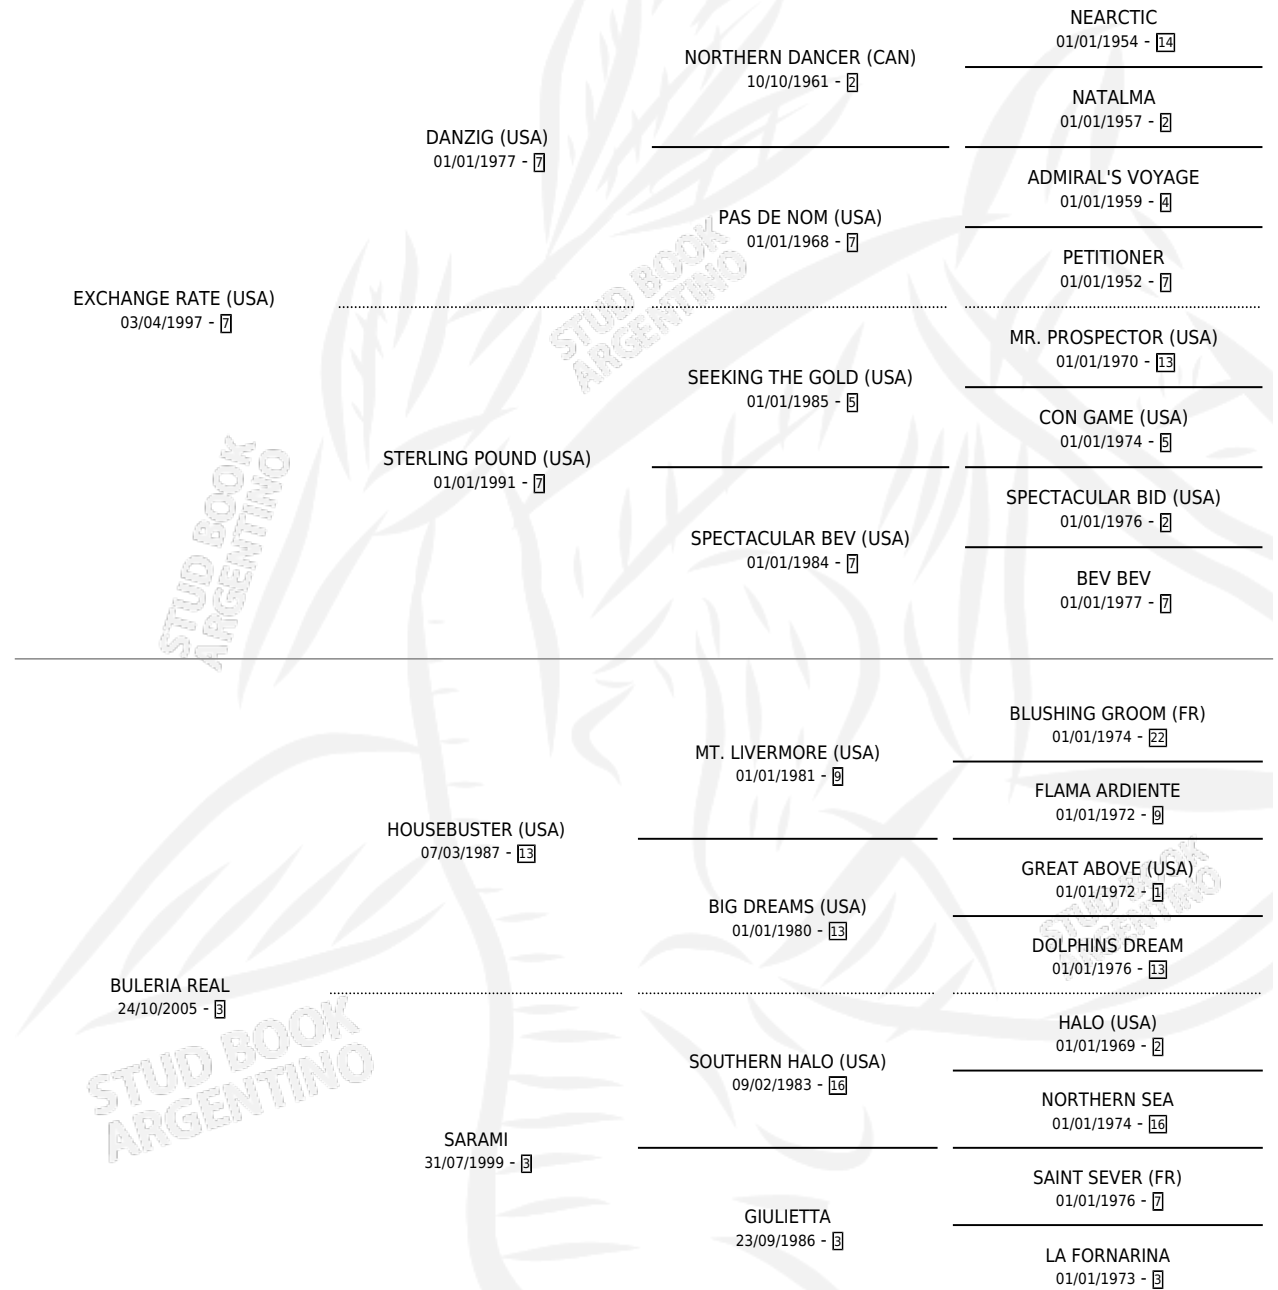

REAL EXCHANGE

por EXCHANGE RATE (USA) y BULERIA REAL por HOUSEBUSTER (USA)

Argentina · Hembra · Tordillo · SP · 22/08/2010
Familia 3-b · Volumen 40

ESTADO

TIPIFICACIÓN SANGUÍNEA	X
TIPIFICACIÓN POR ADN	✓
PASAPORTE	✓
IDENTIFICACIÓN POR MICROCHIP	✓
REPRODUCTOR	X

Lugar de nacimiento: La Leyenda De Areco
Criador: Sin dato

PEDIGREE