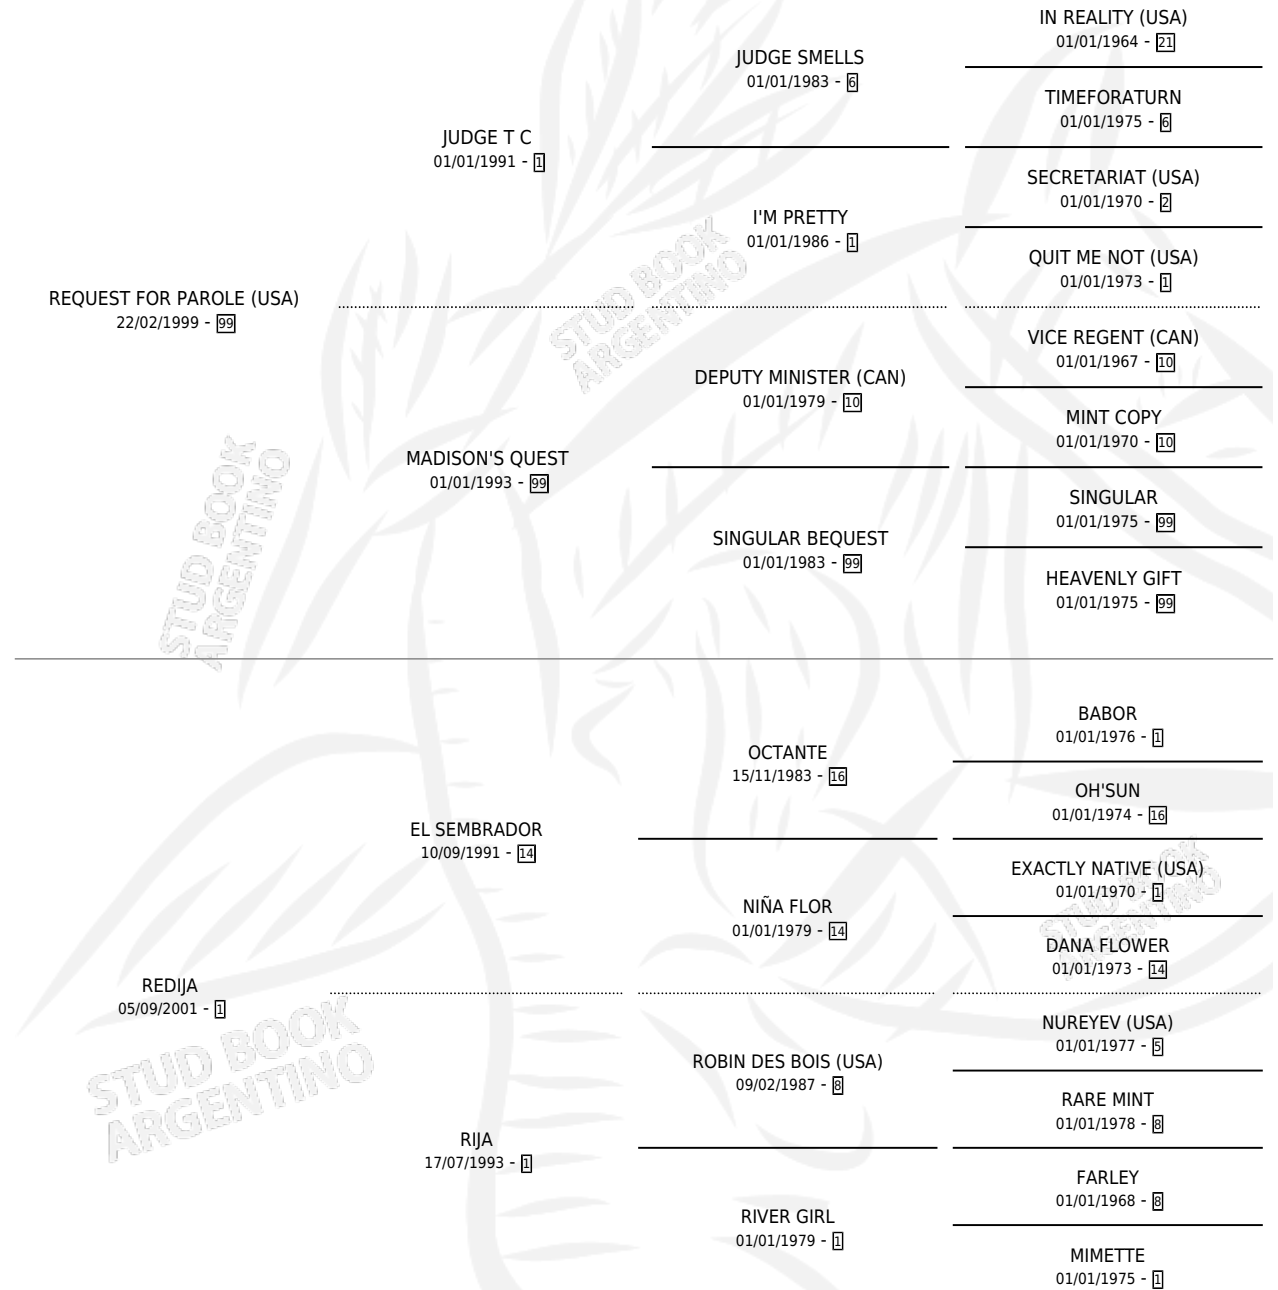

RED PAROLE

por **REQUEST FOR PAROLE (USA)** y **REDIJA** por **EL SEMBRADOR**

Argentina · Hembra · Zaino · SP · 23/09/2010
Familia 1-r · Volumen 40

ESTADO

TIPIFICACIÓN SANGUÍNEA	X
TIPIFICACIÓN POR ADN	✓
PASAPORTE	✓
IDENTIFICACIÓN POR MICROCHIP	✓
REPRODUCTOR	X

Lugar de nacimiento: El Tala
Criador: El Tala

PEDIGREE

CAMPAÑA

Solo carreras oficiales de Argentina

POR EDAD

EDAD	CC	1°	2°	3°	4°	5°	NP	CLC	CLG	CLCG1	CLGG1	IMPORTE	GANANCIA / CC
5 AÑOS	2	1	0	0	0	0	1	0	0	0	0	\$36,000	\$18,000
6 AÑOS	1	0	0	0	0	0	1	0	0	0	0	\$0	\$0
TOTALES	3	1	0	0	0	0	2	0	0	0	0	\$36,000	\$12,000
%		33.3%	0.0%	0.0%	0.0%	0.0%	66.7%	0.0%	0.0%	0.0%	0.0%		

Ganadora en Palermo - \$36,000, a los 5 años.

POR DISTANCIA

HIPODROMO	CC	1°	2°	3°	4°	5°	NP	CLC	CLG	CLCG1	CLGG1	IMPORTE
SAN ISIDRO	1	0	0	0	0	0	1	0	0	0	0	\$0
1200 MTS	1	0	0	0	0	0	1	0	0	0	0	\$0
PALERMO	2	1	0	0	0	0	1	0	0	0	0	\$36,000
1200 MTS	1	1	0	0	0	0	0	0	0	0	0	\$36,000
1000 MTS	1	0	0	0	0	0	1	0	0	0	0	\$0