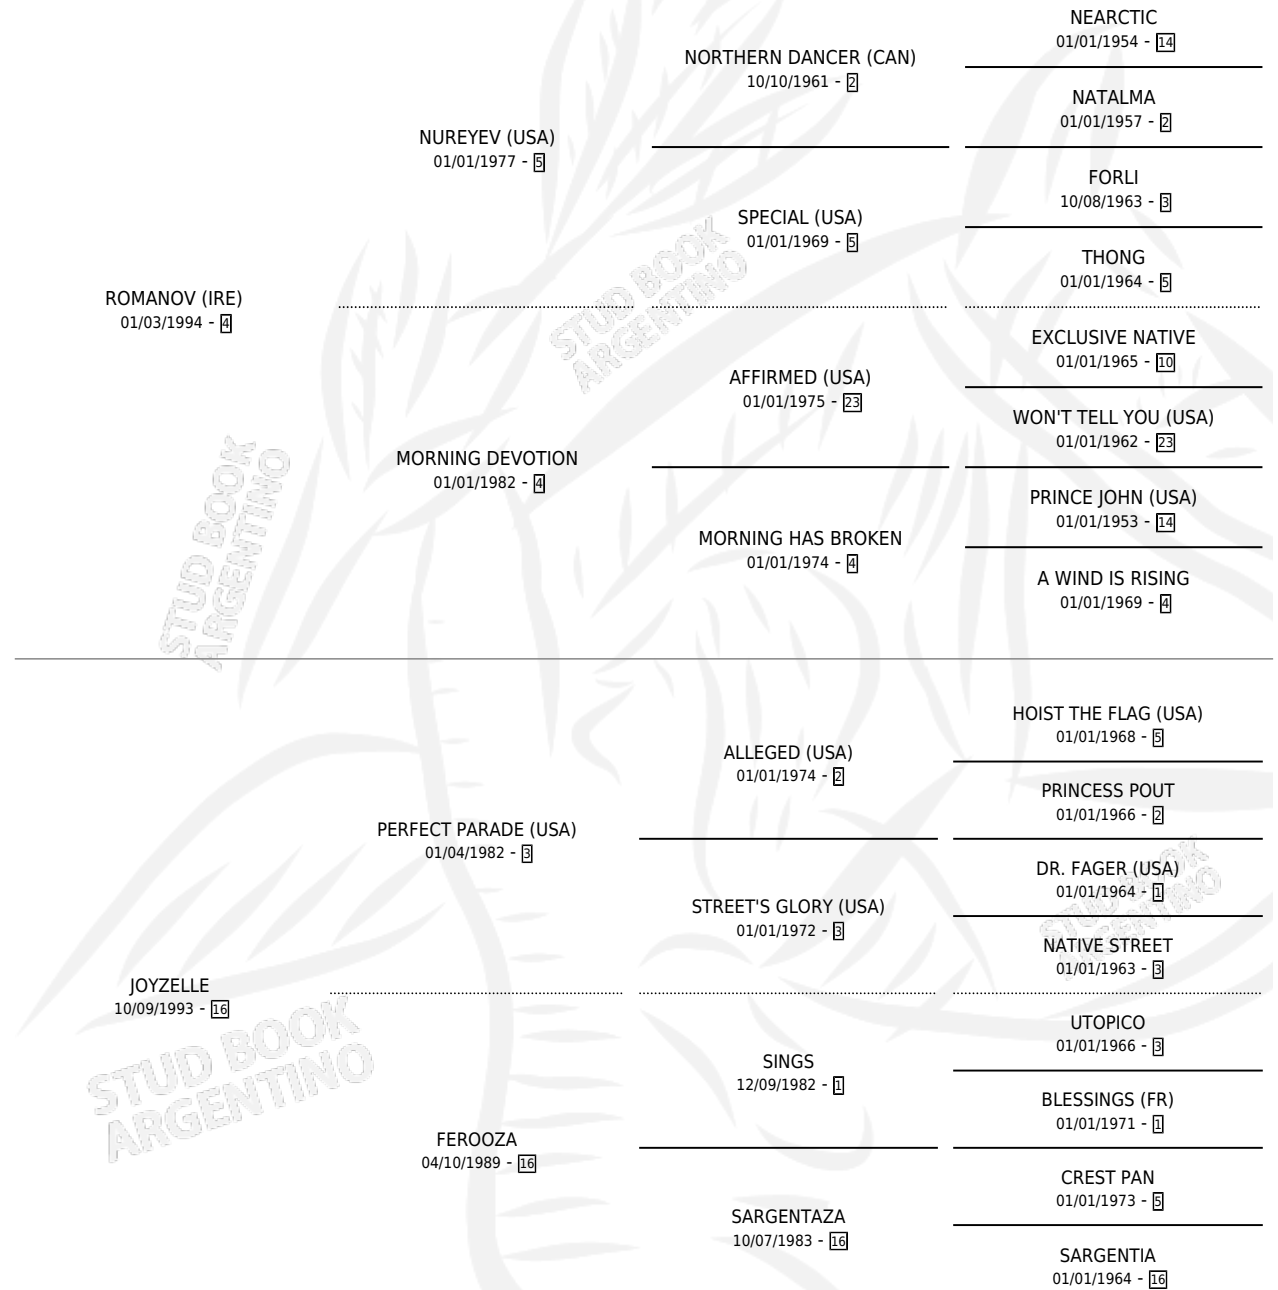

JOY ROMA

por ROMANOV (IRE) y JOYZELLE por PERFECT PARADE (USA)

Argentina · Hembra · Zaino Doradillo · SP · 24/09/2010
Familia 16-e · Volumen 40

ESTADO

TIPIFICACIÓN SANGUÍNEA	X
TIPIFICACIÓN POR ADN	✓
PASAPORTE	✓
IDENTIFICACIÓN POR MICROCHIP	✓
REPRODUCTOR	✓

Lugar de nacimiento: El Tala
Criador: Crespo Felix Eduardo

~

HIJOS

	MACHOS	HEMBRAS
6 NACIERON	0	6
3 CORRIERON	0	3
1 GANARON	0	1
0 GANADORES CL	0 GANADORES GR	0 GANADORES G1

PEDIGREE

CAMPAÑA

Solo carreras oficiales de Argentina

Ganadora de 3 carreras en San Isidro y Palermo - \$183,614, a los 3 y 5 años.

POR DISTANCIA

HIPODROMO	CC	1°	2°	3°	4°	5°	NP	CLC	CLG	CLCG1	CLGG1	IMPORTE
SAN ISIDRO	11	1	0	2	0	0	8	0	0	0	0	\$72,814
1600 MTS	5	1	0	0	0	0	4	0	0	0	0	\$52,750
1400 MTS	5	0	0	2	0	0	3	0	0	0	0	\$20,064
1800 MTS	1	0	0	0	0	0	1	0	0	0	0	\$0
PALERMO	8	2	0	2	0	0	4	0	0	0	0	\$110,800
1400 MTS	5	2	0	1	0	0	2	0	0	0	0	\$98,800
1200 MTS	1	0	0	0	0	0	1	0	0	0	0	\$0
1600 MTS	2	0	0	1	0	0	1	0	0	0	0	\$12,000