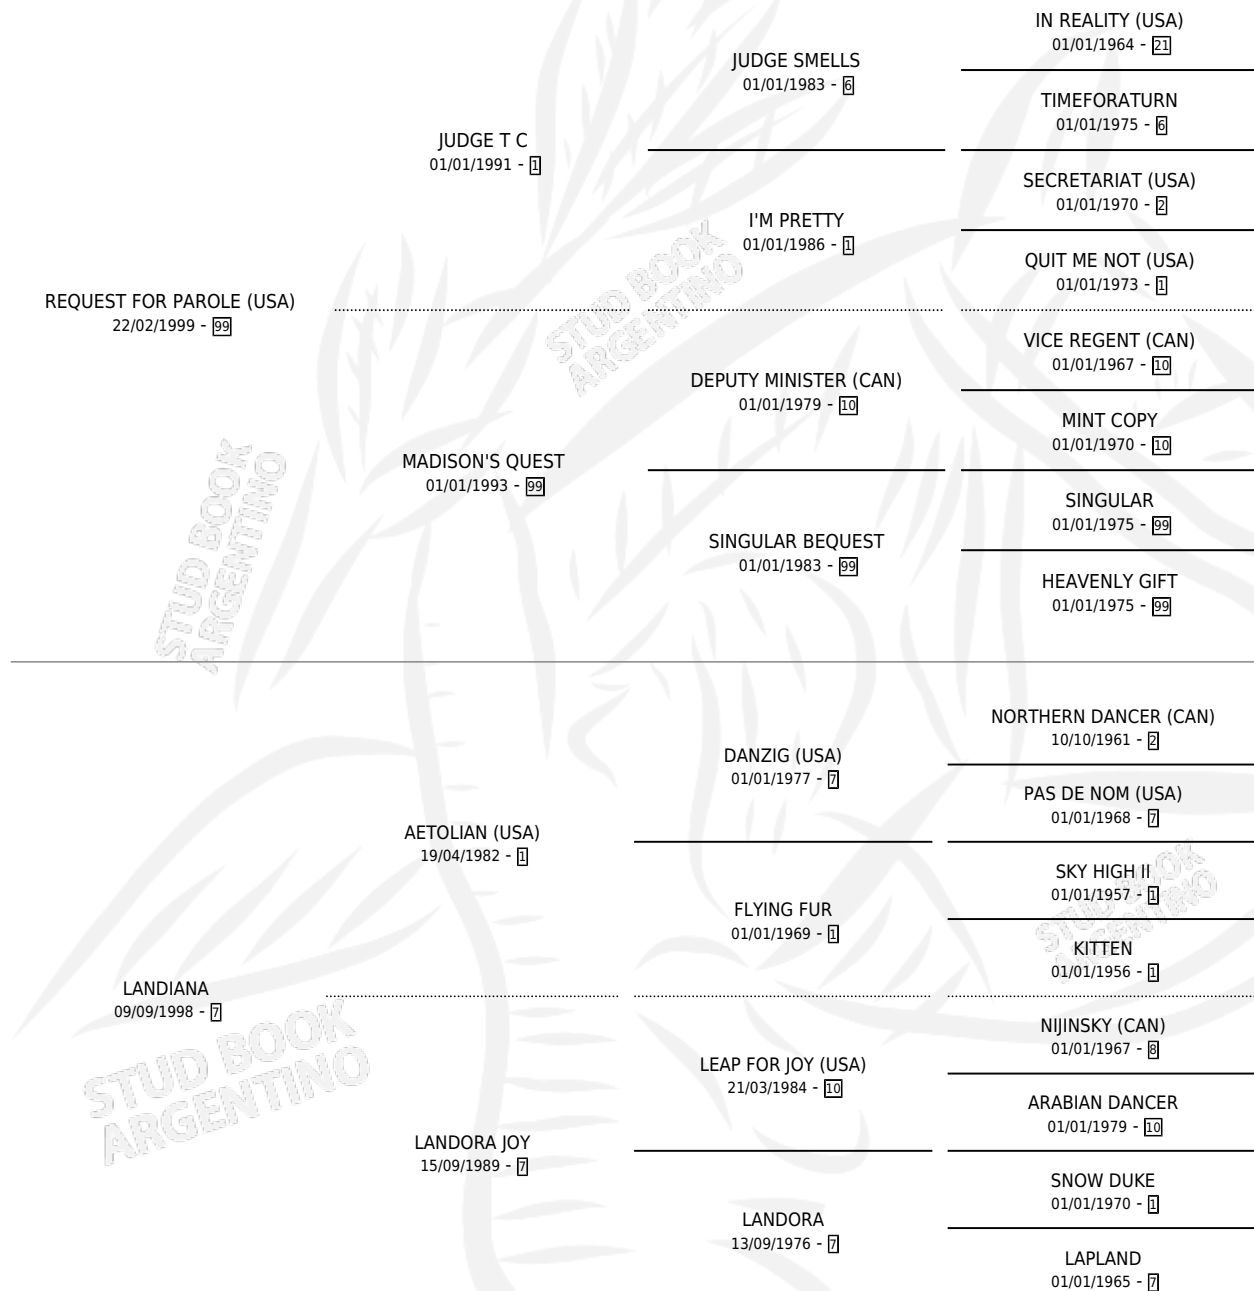

PAROLACHIA

por **REQUEST FOR PAROLE (USA)** y **LANDIANA** por **AETOLIAN (USA)**

Argentina · Hembra · Tordillo · SP · 13/09/2010
Familia 7-d · Volumen 40

ESTADO

TIPIFICACIÓN SANGUÍNEA	X
TIPIFICACIÓN POR ADN	✓
PASAPORTE	✓
IDENTIFICACIÓN POR MICROCHIP	✓
REPRODUCTOR	X

Lugar de nacimiento: El Tala
Criador: Pasino Henry Robin

PEDIGREE