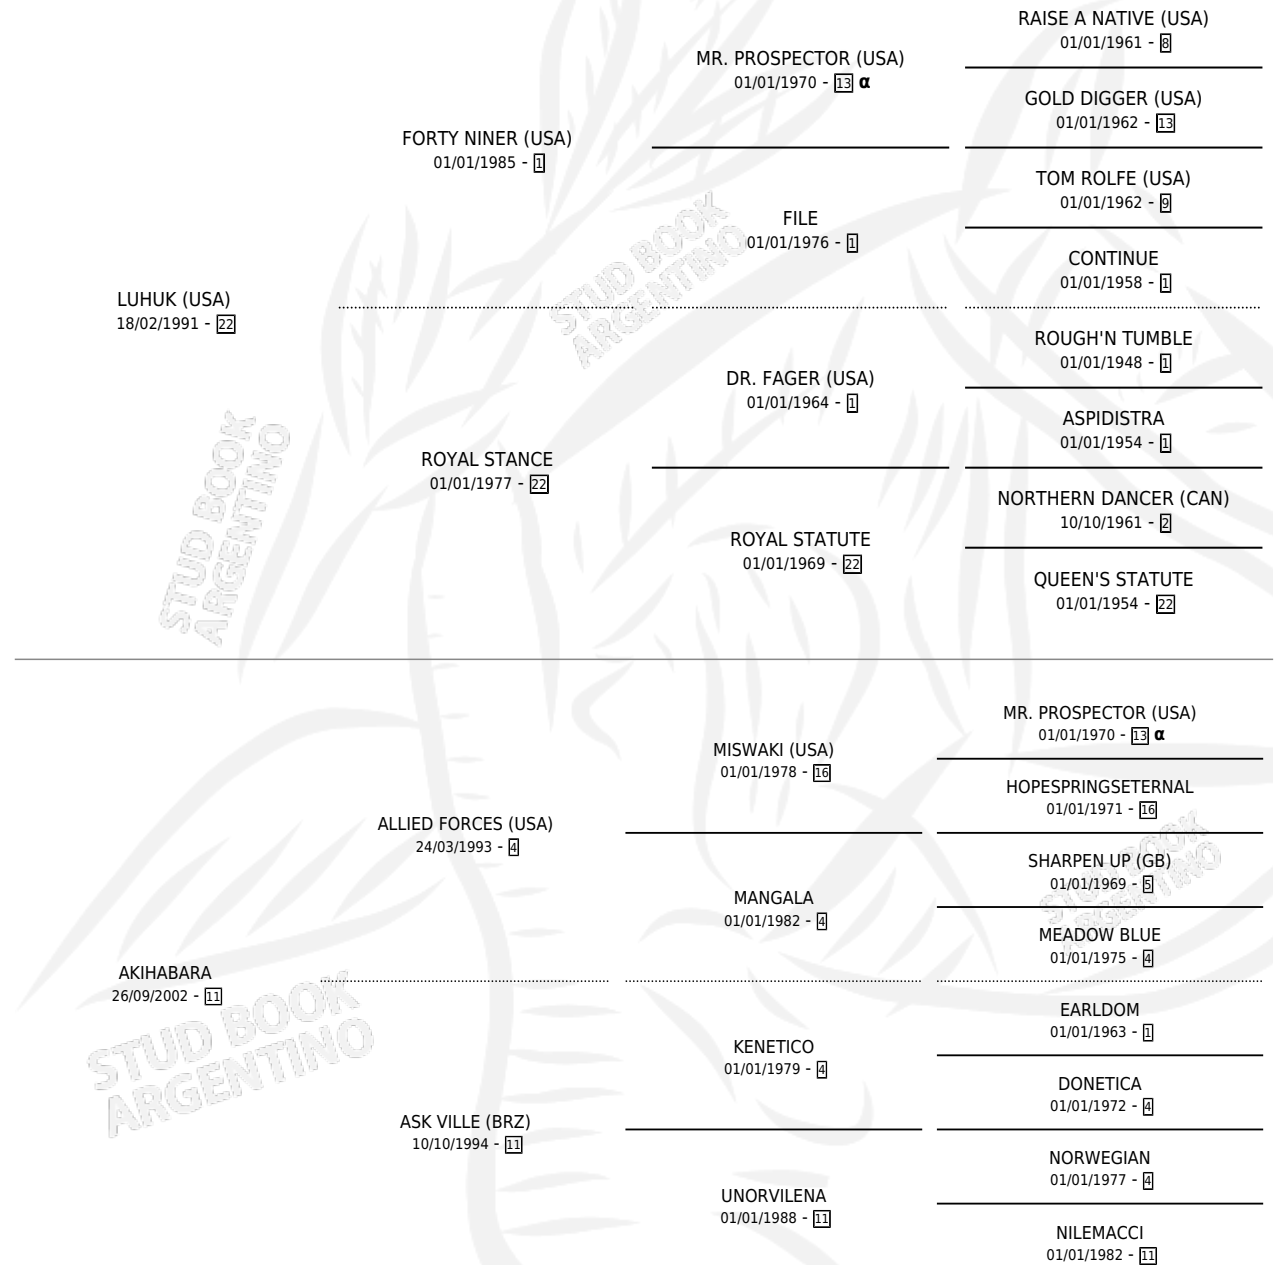

KOSIHUKO

por LUHUK (USA) y AKIHABARA por ALLIED FORCES (USA)

Argentina · Macho · Alazan · SP · 08/08/2010
Familia 11-c · Volumen 40

ESTADO

TIPIFICACIÓN SANGUÍNEA	X
TIPIFICACIÓN POR ADN	✓
PASAPORTE	✓
IDENTIFICACIÓN POR MICROCHIP	✓
REPRODUCTOR	X

Lugar de nacimiento: La Alameda
Criador: Girado Fernando Maria

PEDIGREE

INBREEDING : α