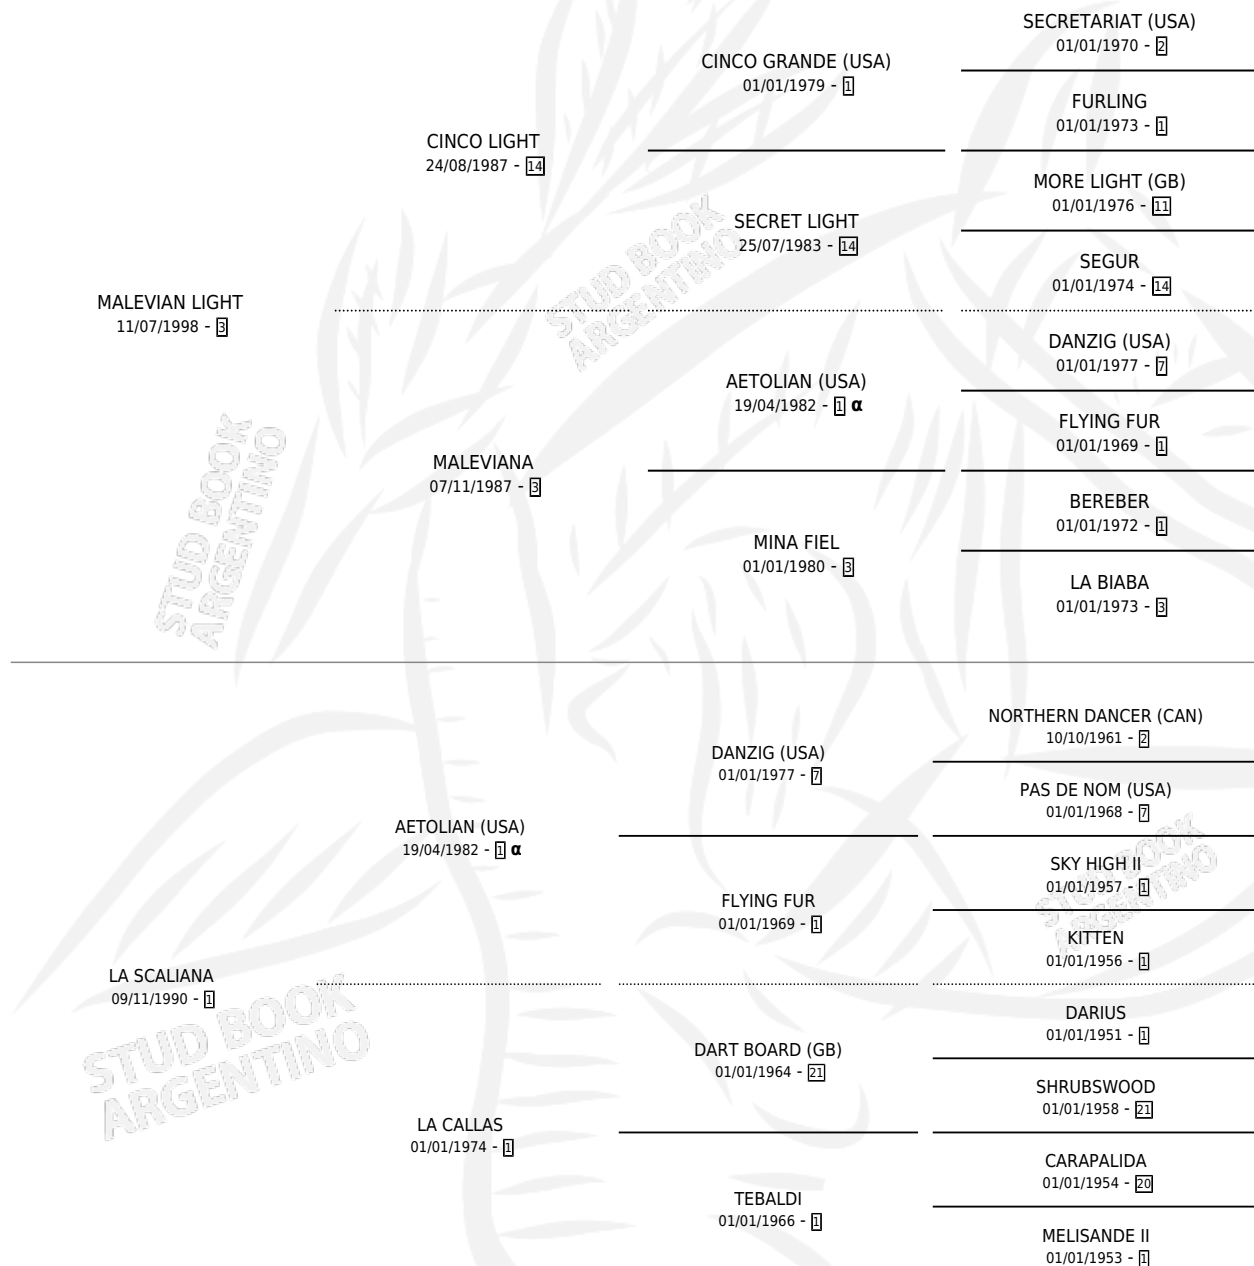

MALEVO TANGO

por MALEVIAN LIGHT y LA SCALIANA por AETOLIAN (USA)

Argentina · Macho · Zaino · SP · 03/08/2010
Familia 1 · Volumen 40

ESTADO

TIPIFICACIÓN SANGUÍNEA	X
TIPIFICACIÓN POR ADN	X
PASAPORTE	X
IDENTIFICACIÓN POR MICROCHIP	X
REPRODUCTOR	X

Lugar de nacimiento: La Fija
Criador: Indal Sa

PEDIGREE

INBREEDING : α

MALEVO TANGO

Datos oficiales del Stud Book Argentino

Documento generado el 15/05/2026

studbook.org.ar