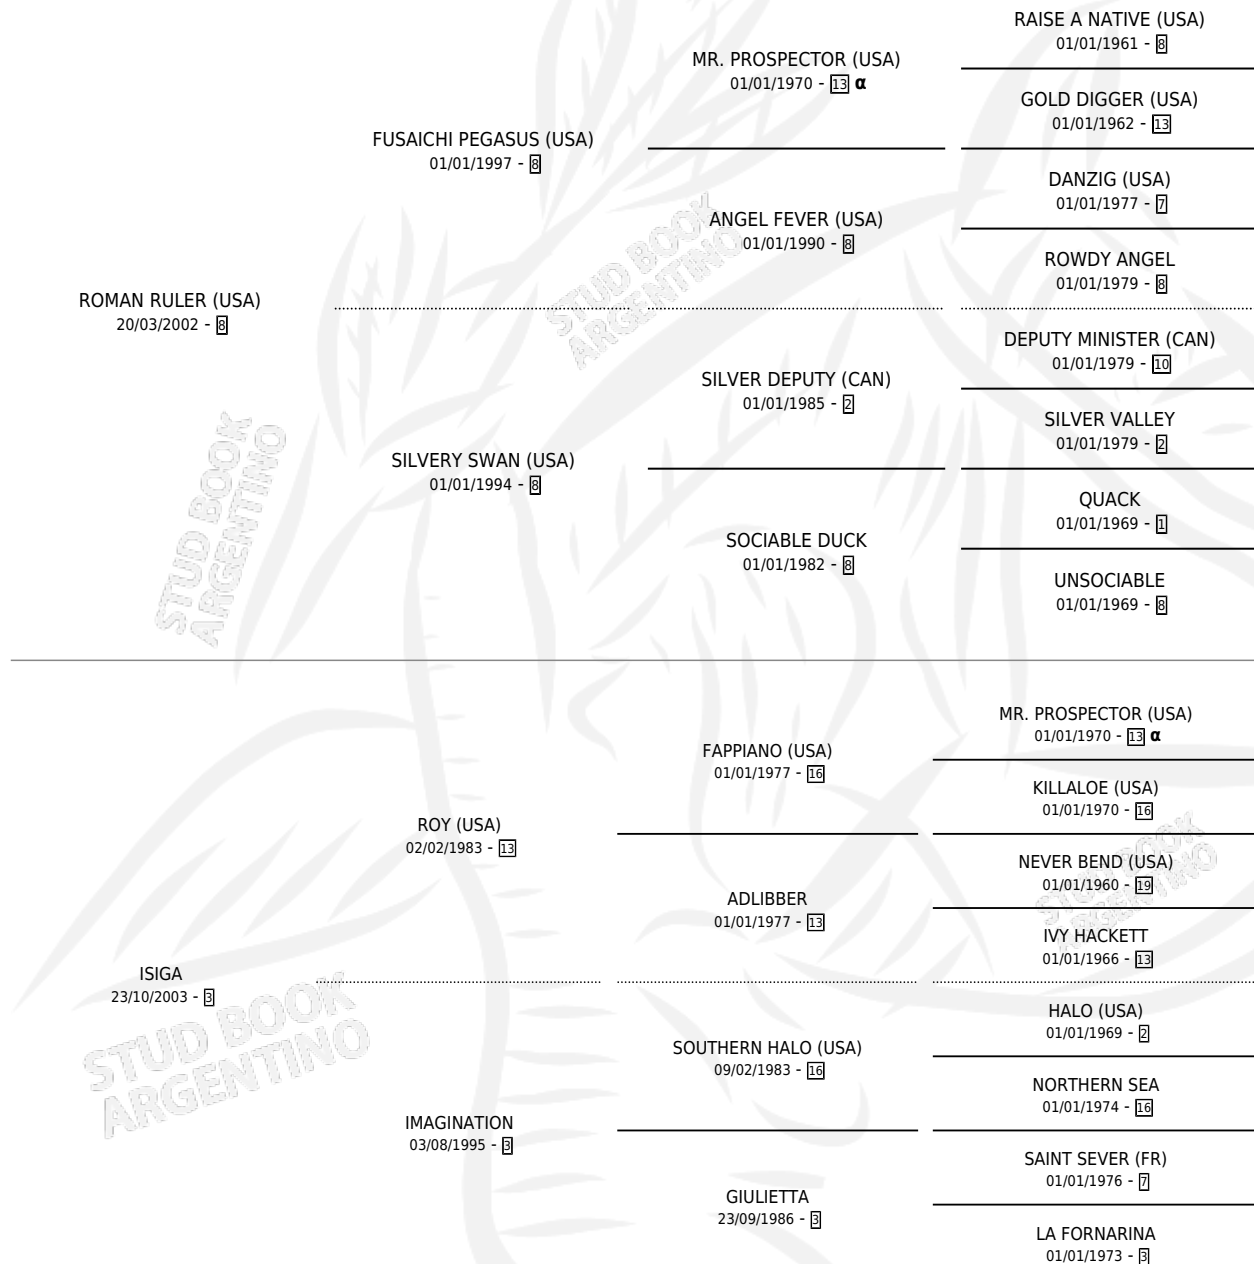

ICINESS

por ROMAN RULER (USA) y ISIGA por ROY (USA)

Argentina · Hembra · Alazan · SP · 10/09/2010
Familia 3-b · Volumen 40

ESTADO

TIPIFICACIÓN SANGUÍNEA	X
TIPIFICACIÓN POR ADN	✓
PASAPORTE	✓
IDENTIFICACIÓN POR MICROCHIP	✓
REPRODUCTOR	✓

Lugar de nacimiento: Vacacion

Criador: Vacacion

~

HIJOS

	MACHOS	HEMBRAS
7 NACIERON	4	3
1 CORRIERON	0	1
1 GANARON	0	1
0 GANADORES CL	0 GANADORES GR	0 GANADORES G1

PEDIGREE

INBREEDING : α

CAMPAÑA

Solo carreras oficiales de Argentina

POR EDAD

EDAD	CC	1°	2°	3°	4°	5°	NP	CLC	CLG	CLCG1	CLGG1	IMPORTE	GANANCIA / CC
3 AÑOS	9	1	1	0	0	2	5	0	0	0	0	\$55,460	\$6,162
4 AÑOS	6	1	0	1	0	2	2	0	0	0	0	\$46,200	\$7,700
TOTALES	15	2	1	1	0	4	7	0	0	0	0	\$101,660	\$6,777
%		13.3%	6.7%	6.7%	0.0%	26.7%	46.7%	0.0%	0.0%	0.0%	0.0%		

Ganadora de 2 carreras en San Isidro y Palermo - \$101,660, a los 3 y 4 años.

POR DISTANCIA

HIPODROMO	CC	1°	2°	3°	4°	5°	NP	CLC	CLG	CLCG1	CLGG1	IMPORTE
SAN ISIDRO	6	1	0	0	0	3	2	0	0	0	0	\$36,540
1400 MTS	3	0	0	0	0	2	1	0	0	0	0	\$6,200
1200 MTS	3	1	0	0	0	1	1	0	0	0	0	\$30,340
PALERMO	9	1	1	1	0	1	5	0	0	0	0	\$65,120
1200 MTS	8	1	1	1	0	0	5	0	0	0	0	\$62,000
1400 MTS	1	0	0	0	0	1	0	0	0	0	0	\$3,120