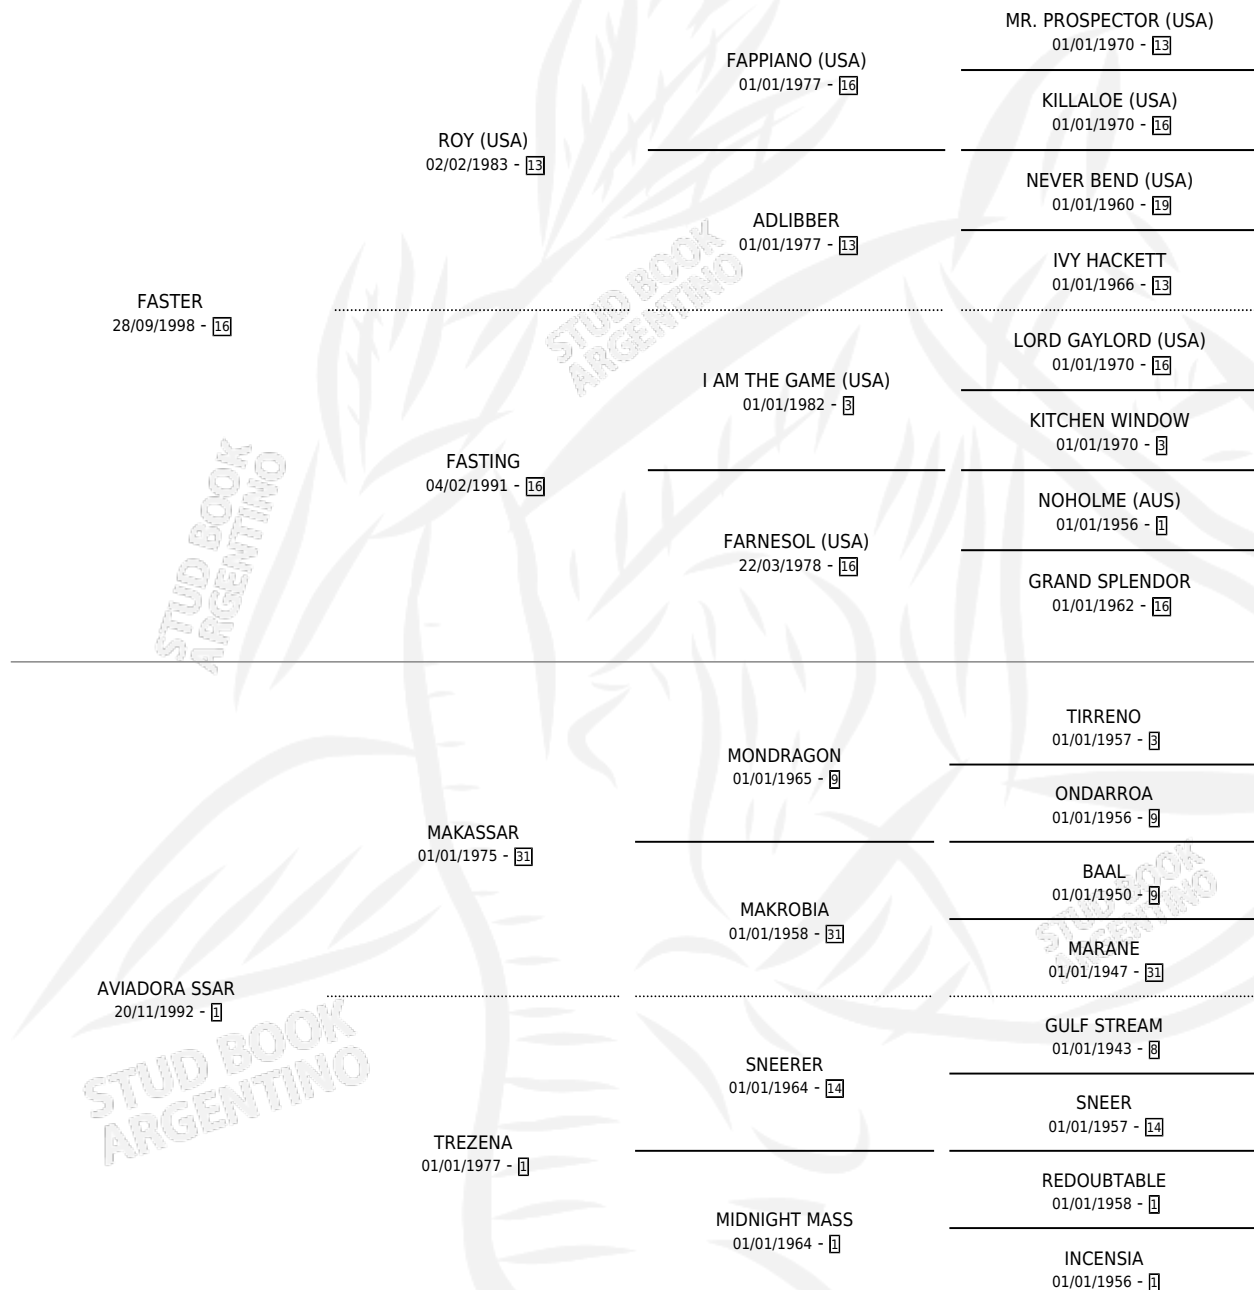

AVIADORA VELOZ

por **FASTER** y **AVIADORA SSAR** por **MAKASSAR**

Argentina · Hembra · Zaino · SP · 07/09/2010
Familia 1-p · Volumen 40

ESTADO

TIPIFICACIÓN SANGUÍNEA	X
TIPIFICACIÓN POR ADN	✓
PASAPORTE	✓
IDENTIFICACIÓN POR MICROCHIP	✓
REPRODUCTOR	✓

Lugar de nacimiento: Doble P

Criador: Chiaraviglio Carlos Alberto Sucesion

~

HIJOS

	MACHOS	HEMBRAS
3 NACIERON	2	1
1 CORRIERON	0	1

SIN ACTUACIONES

PEDIGREE

CAMPAÑA

Solo carreras oficiales de Argentina

POR EDAD

EDAD	CC	1°	2°	3°	4°	5°	NP	CLC	CLG	CLCG1	CLGG1	IMPORTE	GANANCIA / CC
4 AÑOS	4	1	0	1	1	0	1	0	0	0	0	\$76,200	\$19,050
TOTALES	4	1	0	1	1	0	1	0	0	0	0	\$76,200	\$19,050
%		25.0%	0.0%	25.0%	25.0%	0.0%	25.0%	0.0%	0.0%	0.0%	0.0%		