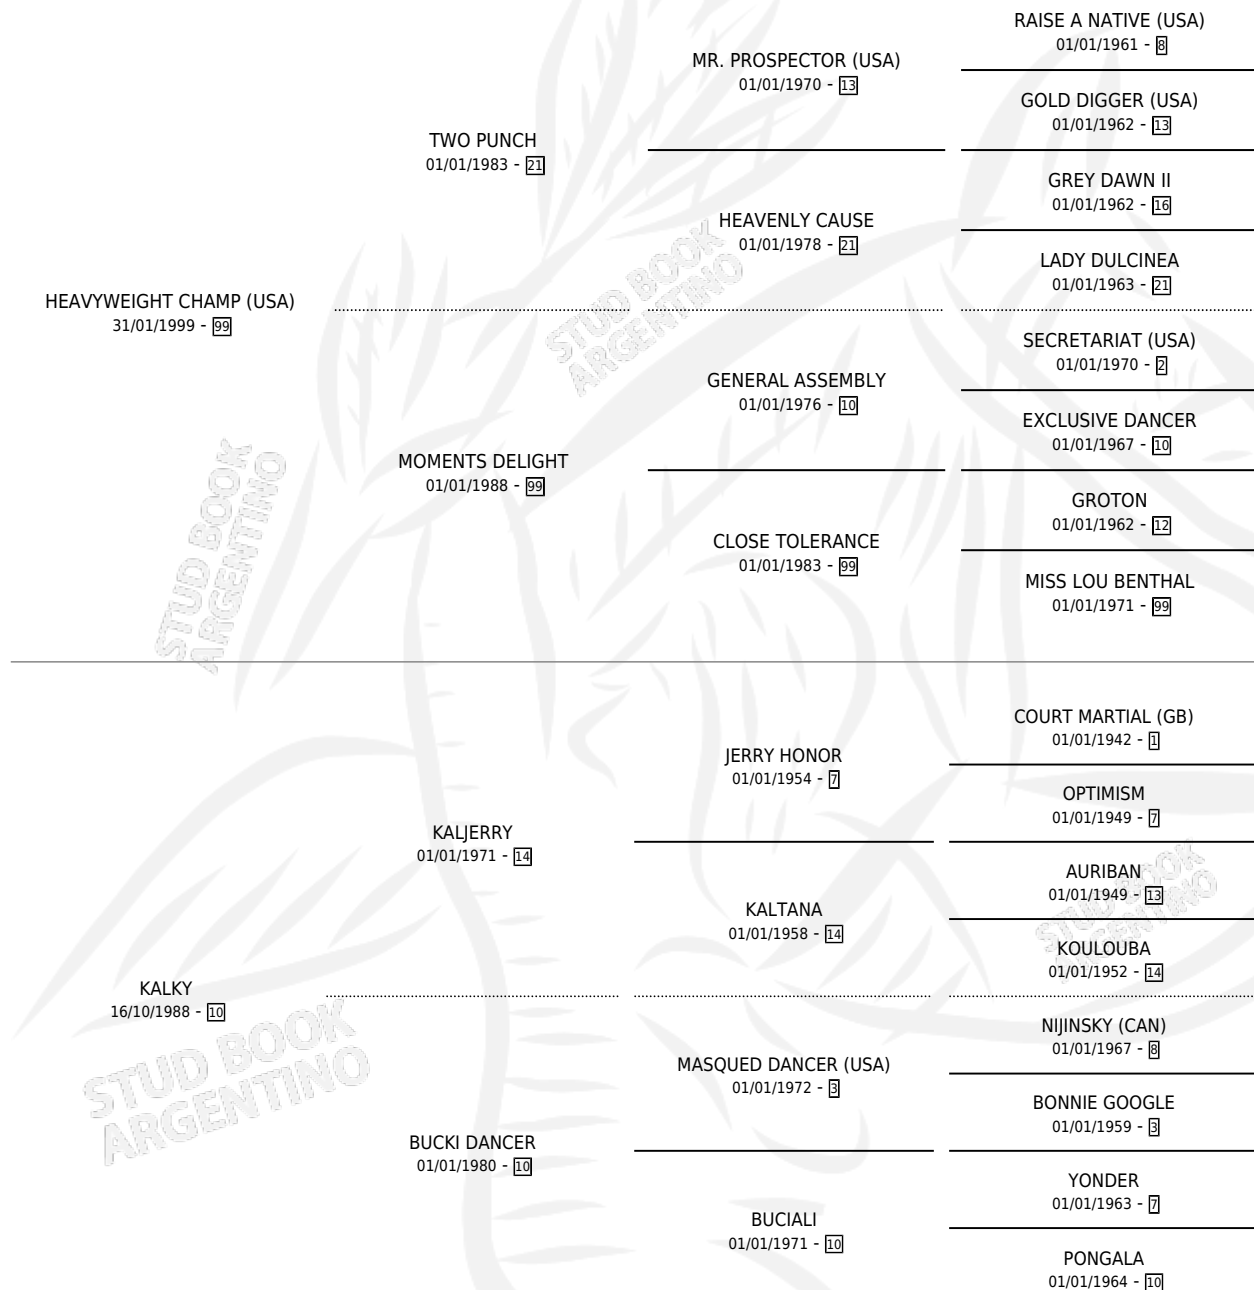

KALJERRY CHAMP

por **HEAVYWEIGHT CHAMP (USA)** y **KALKY** por **KALJERRY**

Argentina · Hembra · Alazan · SP · 12/09/2010
Familia 10-c · Volumen 40

ESTADO

TIPIFICACIÓN SANGUÍNEA	X
TIPIFICACIÓN POR ADN	✓
PASAPORTE	✓
IDENTIFICACIÓN POR MICROCHIP	✓
REPRODUCTOR	✓

Lugar de nacimiento: El Tatu

Criador: El Tatu

~

HIJOS

	MACHOS	HEMBRAS
3 NACIERON	2	1
2 CORRIERON	1	1
1 GANARON	1	0
0 GANADORES CL	0 GANADORES GR	0 GANADORES G1

PEDIGREE

CAMPAÑA

Solo carreras oficiales de Argentina