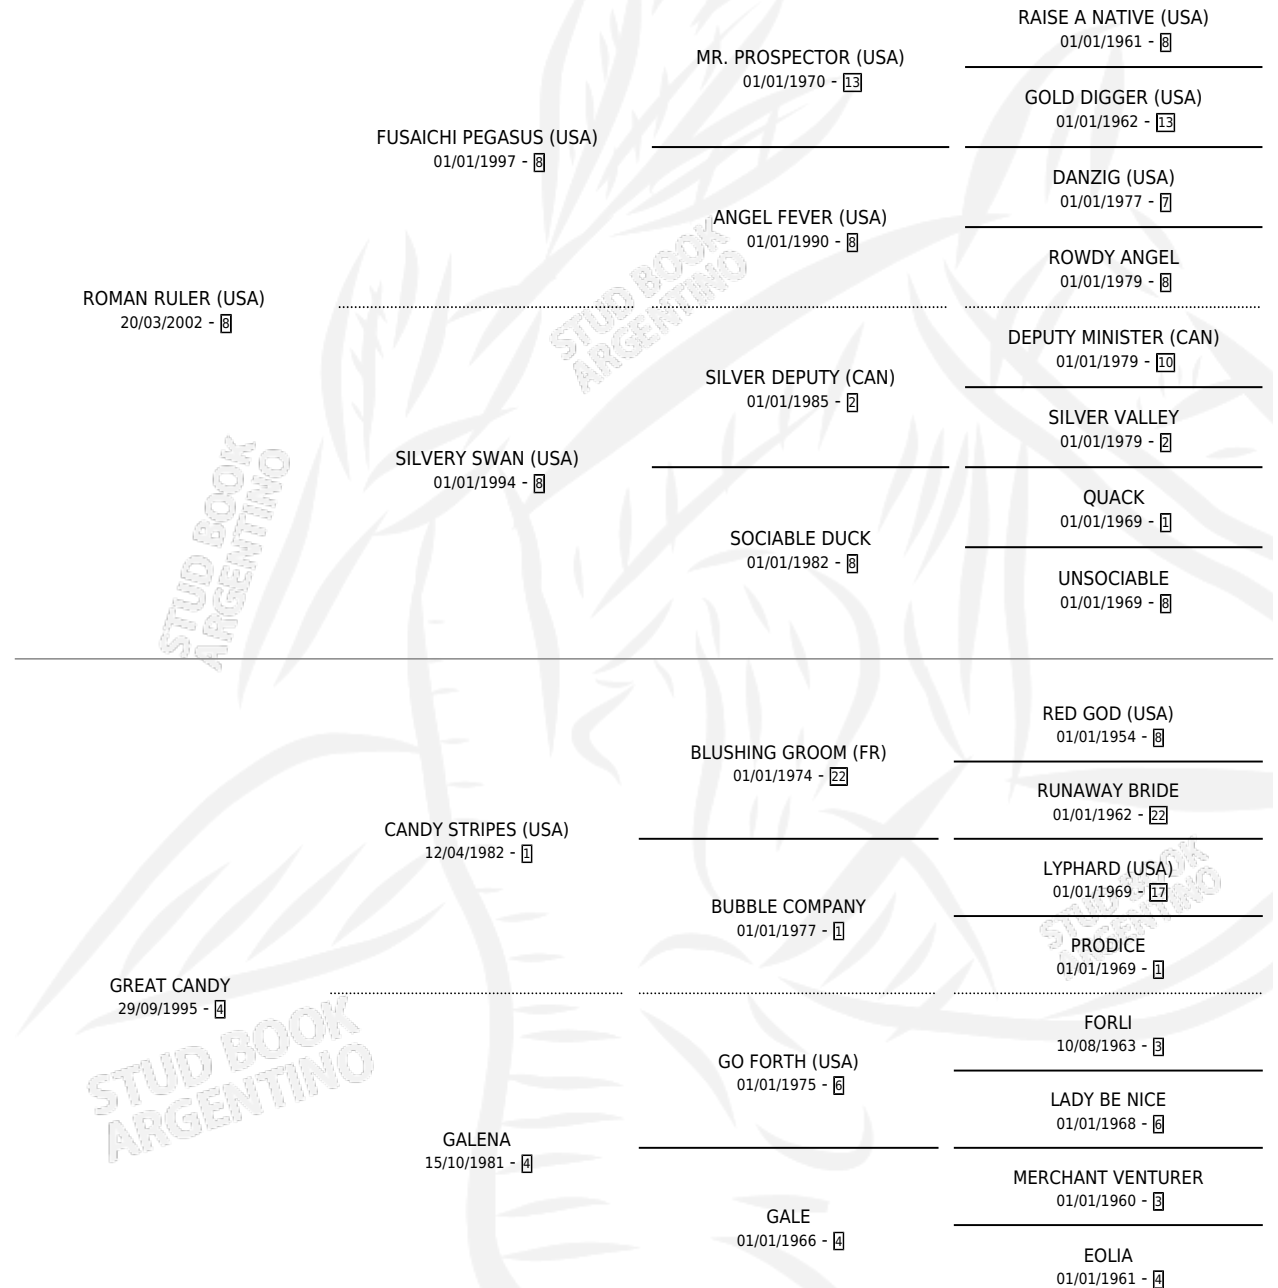

ROMAN GALAXY

por ROMAN RULER (USA) y GREAT CANDY por CANDY STRIPES (USA)

Argentina · Hembra · Alazan · SP · 03/09/2010
Familia 4-k · Volumen 40

ESTADO

TIPIFICACIÓN SANGUÍNEA	X
TIPIFICACIÓN POR ADN	X
PASAPORTE	X
IDENTIFICACIÓN POR MICROCHIP	X
REPRODUCTOR	X

Lugar de nacimiento: Melincue
Criador: Melincue

PEDIGREE

ROMAN GALAXY

Datos oficiales del Stud Book Argentino

Documento generado el 11/05/2026

studbook.org.ar